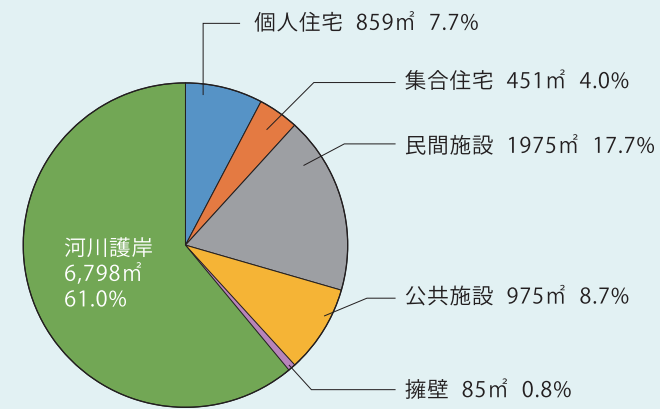

壁面緑化調査

壁面緑化・・・158箇所 11,143㎡
平成21年度調査・・・29箇所 5,199㎡

■大崎ウエストシティ

※割合は小数第2位を四捨五入しているため、集計値が合わない場合がある

まちづくり事業の緑化状況

まちづくり事業23箇所の緑被地面積と緑被率の変化
平成21年度：8.7ha 10.9% ▶ 平成26年度：10.6ha 13.4% ▶ 令和元年度：13.7ha 17.2%

目黒駅前地区

平成21年

品川区みどりの実態調査

緑被調査

緑被率とは、ある地域の緑被地（樹林地、草地、宅地内の緑、街路樹）の面積がその地域全体の面積に占める割合。

緑被地面積・・・345.9ha
緑被率・・・15.1%

人工構造物被覆地以外 405.8ha (17.8%)

※割合は小数第2位を四捨五入しているため、集計値が合わない場合がある