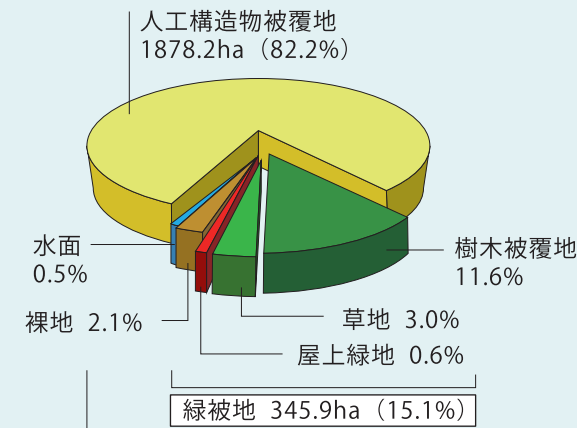

壁面緑化調査

壁面緑化・・・158箇所 11,143㎡
平成21年度調査・・・29箇所 5,199㎡

■大崎ウエストシティ

※割合は小数第2位を四捨五入しているため、集計値が合わない場合がある

まちづくり事業の緑化状況

まちづくり事業23箇所の緑被地面積と緑被率の変化
平成21年度：8.7ha 10.9% ▶ 平成26年度：10.6ha 13.4% ▶ 令和元年度：13.7ha 17.2%

目黒駅前地区

平成21年

令和元年

西品川一丁目地区

平成21年

令和元年

品川区みどりの実態調査 概要版 令和2年3月

発行：品川区防災まちづくり部公園課 品川区広町2-1-36
電話：03-5742-6799

令和元年度

概要版

品川区みどりの実態調査

緑被調査

緑被率とは、ある地域の緑被地（樹林地、草地、宅地内の緑、街路樹）の面積がその地域全体の面積に占める割合。

緑被地面積・・・345.9ha
緑被率・・・15.1%

人工構造物被覆地以外 405.8ha (17.8%)

※割合は小数第2位を四捨五入しているため、集計値が合わない場合がある