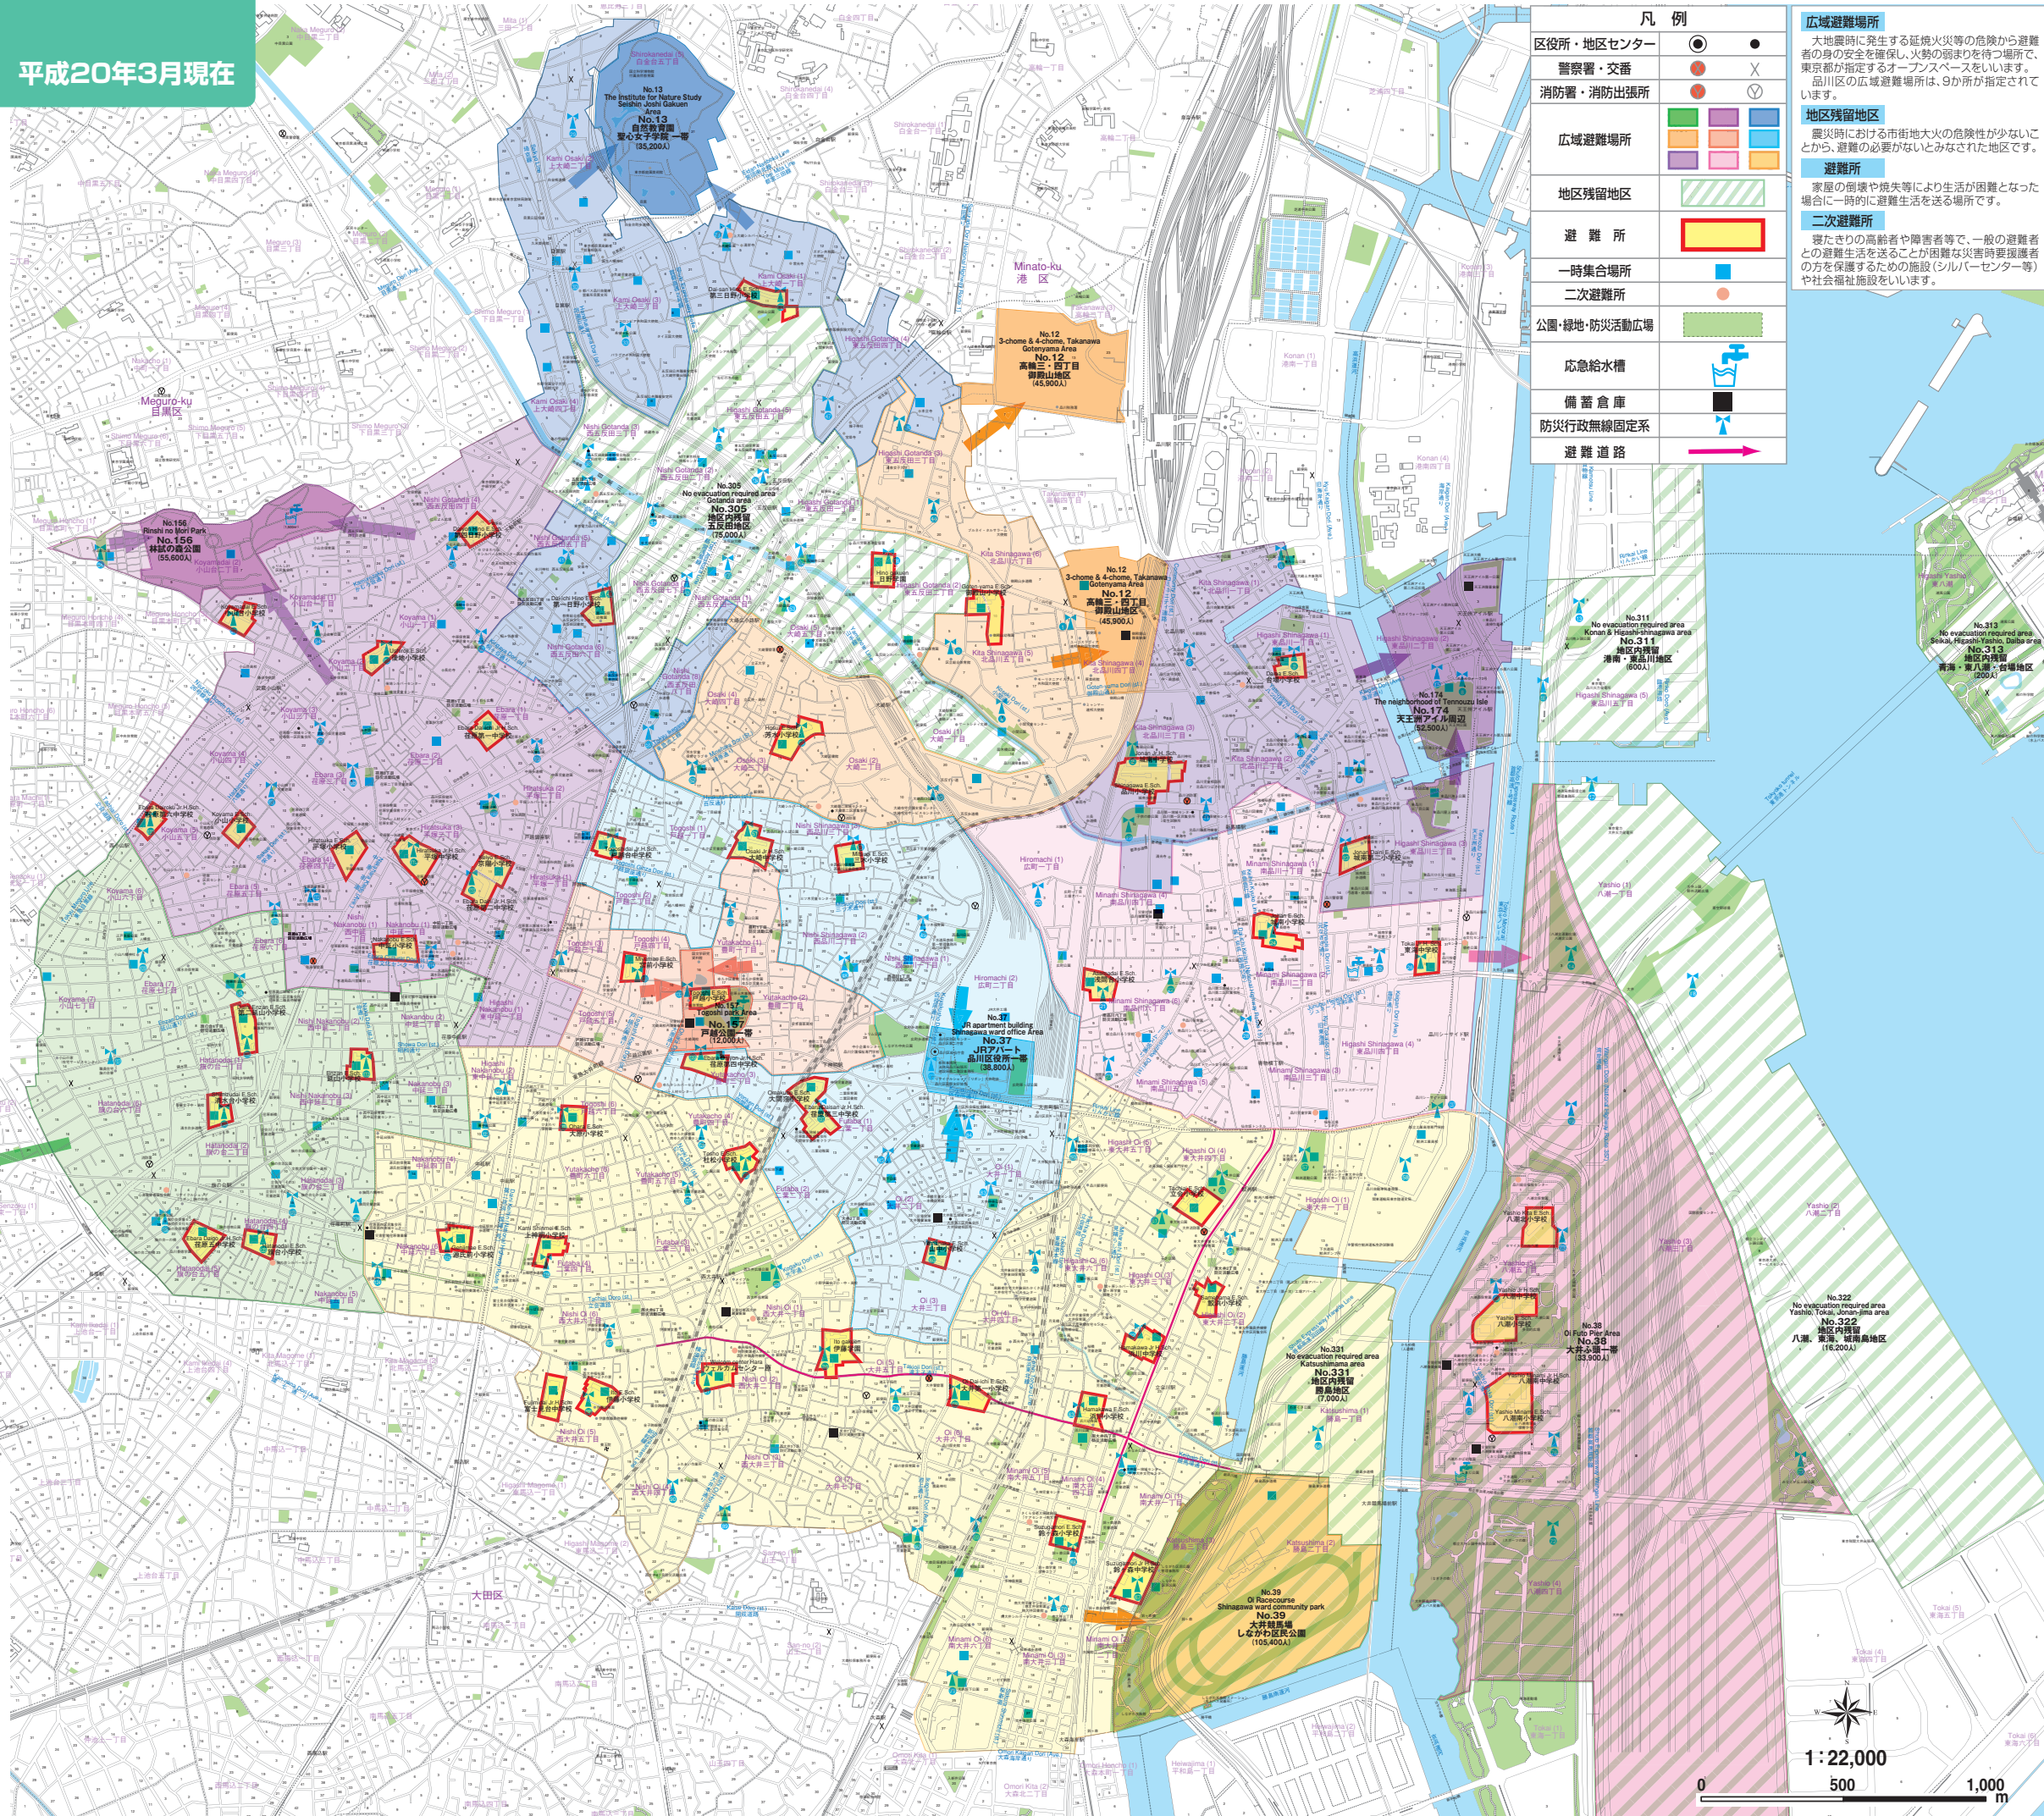

資料1

全区

広域避難場所

No.	避難場所名	所在地	利用する町丁目
12	高輪三丁目・四丁目地区 御殿山地区	港区高輪 品川区北品川	大崎2,3と1,4の各一部 東五反田1,3の各一部 北品川5,6と4の一部 西五反田8の一部
13	自然教育園・聖心女子学院一帯	港区白金台、白金 品川区上大崎	上大崎1~4、大崎4の一部 東五反田4と1,3の各一部 西五反田6と3,5,7,8の各一部 在原1の一部
37	JRアパート・品川区役所一帯	品川区広町	西品川3と1,2の各一部 広町2と大井1~3 戸越1,2と3の一部 豊町3と1の一部 二葉1と2の一部
38	大井心頭一帯	品川区八潮 大田区城南島 東海	北品川2の一部 広町1 東品川4と3の一部 南品川1~3と5,6及び4の一部 大井4~7、東大井1~6 東中延2、西大井1~6 南大井1~6、戸越6 豊町4~6
39	大井競馬場・しながわ区民公園	品川区勝島	中延4,6と5の一部 二葉3,4と2の一部 在原7と6の一部
43	東京工業大学	目黒区大岡山、 緑が丘 大田区石川町	小山6,7、旗の台1~6 中延3と2、5の各一部 西中延2,3
156	林試の森公園	品川区小山台 目黒区下目黒	西五反田4と3,5の一部 在原2~5と1、6の各一部 東中延1、西中延1 小山1~5、小山台1~2 平塚1~3、戸越5の一部 中延1と2の一部
157	戸越公園一帯	品川区豊町	西品川1、2の各一部 戸越4と3、5の各一部 豊町2と1の一部
174	天王洲アイランド 周辺	品川区東品川	北品川1、3と2、4の各一部 東品川1,2と3の一部 南品川4の一部

「地区内残留地区」一覧

No.	地区名	所在地
305	五反田地区	東五反田2,5と1の各一部 西五反田1,2と3,7,8の各一部 大崎5と1の一部
311	港南・東品川地区	東品川5
313	青海、東八潮、台場地区	東八潮
322	八潮、東海、城南島地区	八潮1~5
331	勝島地区	勝島1~3

凡例

区役所・地区センター	●
警察署・交番	●
消防署・消防出張所	●
広域避難場所	■
地区残留地区	■
避難所	■
一時集合場所	■
二次避難所	●
公園・緑地・防災活動広場	■
応急給水槽	■
備蓄倉庫	■
防災行政無線固定系	■
避難道路	→

**広域避難場所**  
大地震時に発生する延焼火災等の危険から避難者の身の安全を確保し、火勢の弱まりを待つ場所で、東京都が指定するオープンスペースをいいます。品川区の広域避難場所は、9か所が指定されています。

**地区残留地区**  
震災時に避けるべき市街地大火の危険性が少ないことから、避難の必要がないとみなされた地区です。

**避難所**  
家屋の倒壊や焼失等により生活が困難となった場合に一時的に避難生活を送る場所です。