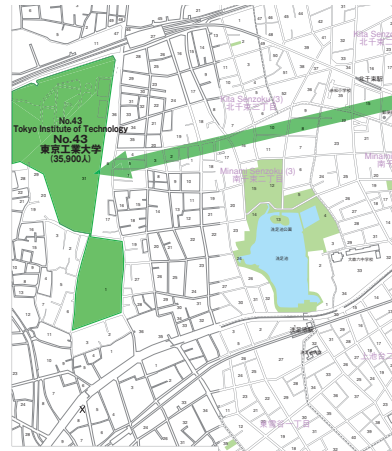

資料1

全区

広域避難場所

No.	避難場所名	所在地	利用する町丁目
12	高輪三丁目・四丁目地区 御殿山地区	港区高輪 品川区北品川	大崎2,3と1,4の各一部 東五反田1,3の各一部 北品川5,6と4の一部 西五反田8の一部
13	自然教育園・聖心女子学院一帯	港区白金台、白金 品川区上大崎	上大崎1~4、大崎4の一部 東五反田4と1,3の各一部 西五反田6と3,5,7,8の各一部 在原1の一部
37	JRアパート・品川区役所一帯	品川区広町	西品川3と1,2の各一部 広町2と大井1~3 戸越1,2と3の一部 豊町3と1の一部 二葉1と2の一部
38	大井心頭一帯	品川区八潮 大田区城南島 東海	北品川2の一部 広町1 東品川4と3の一部 南品川1~3と5,6及び4の一部 大井4~7、東大井1~6 東中延2、西大井1~6 南大井1~6、戸越6 豊町4~6
39	大井競馬場・しながわ区民公園	品川区勝島	中延4,6と5の一部 二葉3,4と2の一部 在原7と6の一部
43	東京工業大学	目黒区大岡山、 緑が丘 大田区石川町	小山6,7、旗の台1~6 中延3と2、5の各一部 西中延2,3
156	林試の森公園	品川区小山台 目黒区下目黒	西五反田4と3,5の一部 在原2~5と1、6の各一部 東中延1、西中延1 小山1~5、小山台1~2 平塚1~3、戸越5の一部 中延1と2の一部
157	戸越公園一帯	品川区豊町	西品川1、2の各一部 戸越4と3、5の各一部 豊町2と1の一部
174	天王洲アイランド 周辺	品川区東品川	北品川1、3と2、4の各一部 東品川1,2と3の一部 南品川4の一部

「地区内残留地区」一覧

No.	地区名	所在地
305	五反田地区	東五反田2,5と1の各一部 西五反田1,2と3,7,8の各一部 大崎5と1の一部
311	港南・東品川地区	東品川5
313	青海、東八潮、台場地区	東八潮
322	八潮、東海、城南島地区	八潮1~5
331	勝島地区	勝島1~3

凡例

区役所・地区センター	●
警察署・交番	●
消防署・消防出張所	●
広域避難場所	■
地区残留地区	■
避難所	■
一時集合場所	■
二次避難所	●
公園・緑地・防災活動広場	■
応急給水槽	■
備蓄倉庫	■
防災行政無線固定系	■
避難道路	→