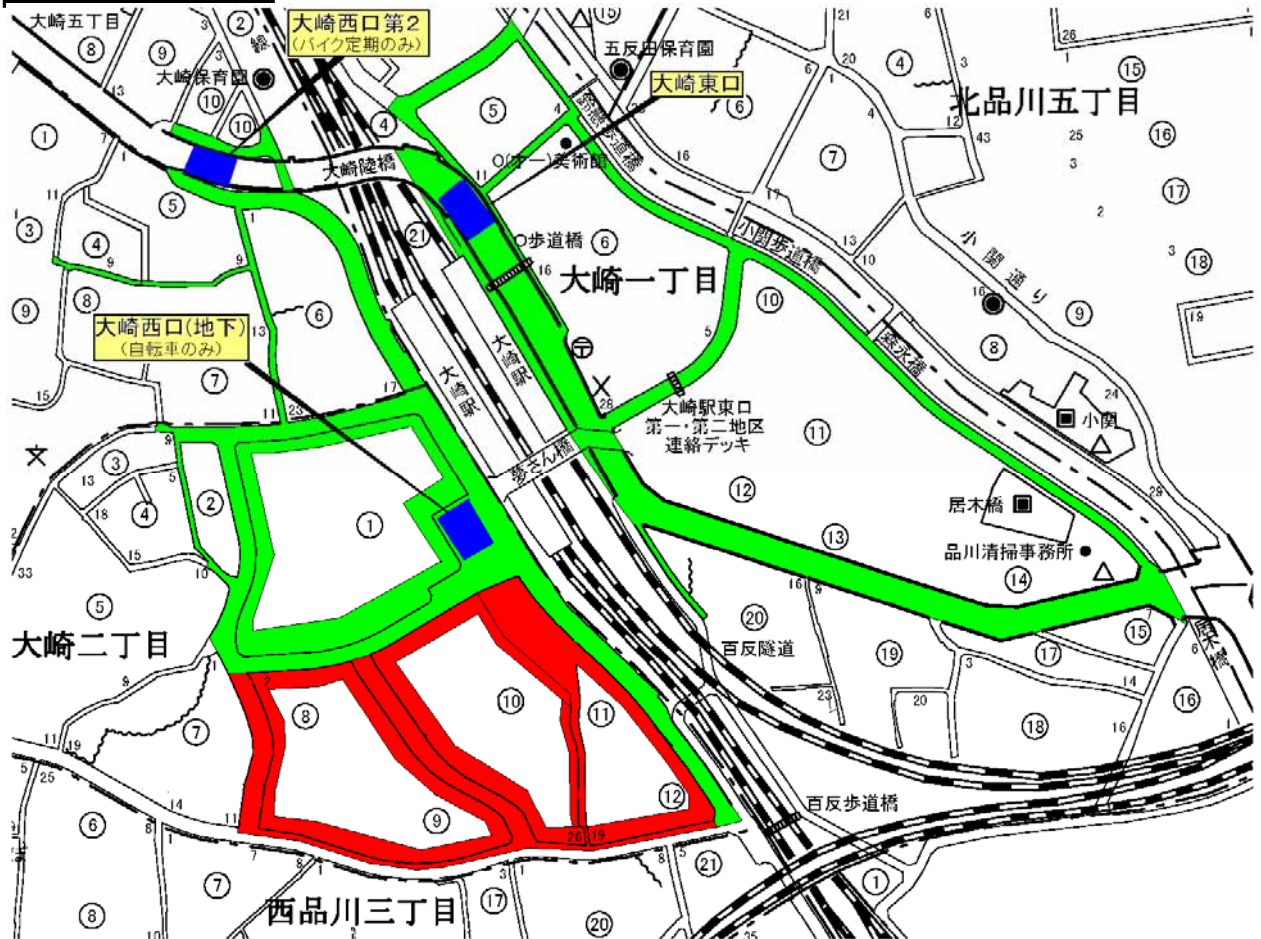

大崎駅

凡例

- : 放置禁止区域 (既存)
- : 放置禁止区域 (追加)
- : 自転車等駐車場
- : 公園
- △ : 公衆トイレ
- : 保育園・児童センター