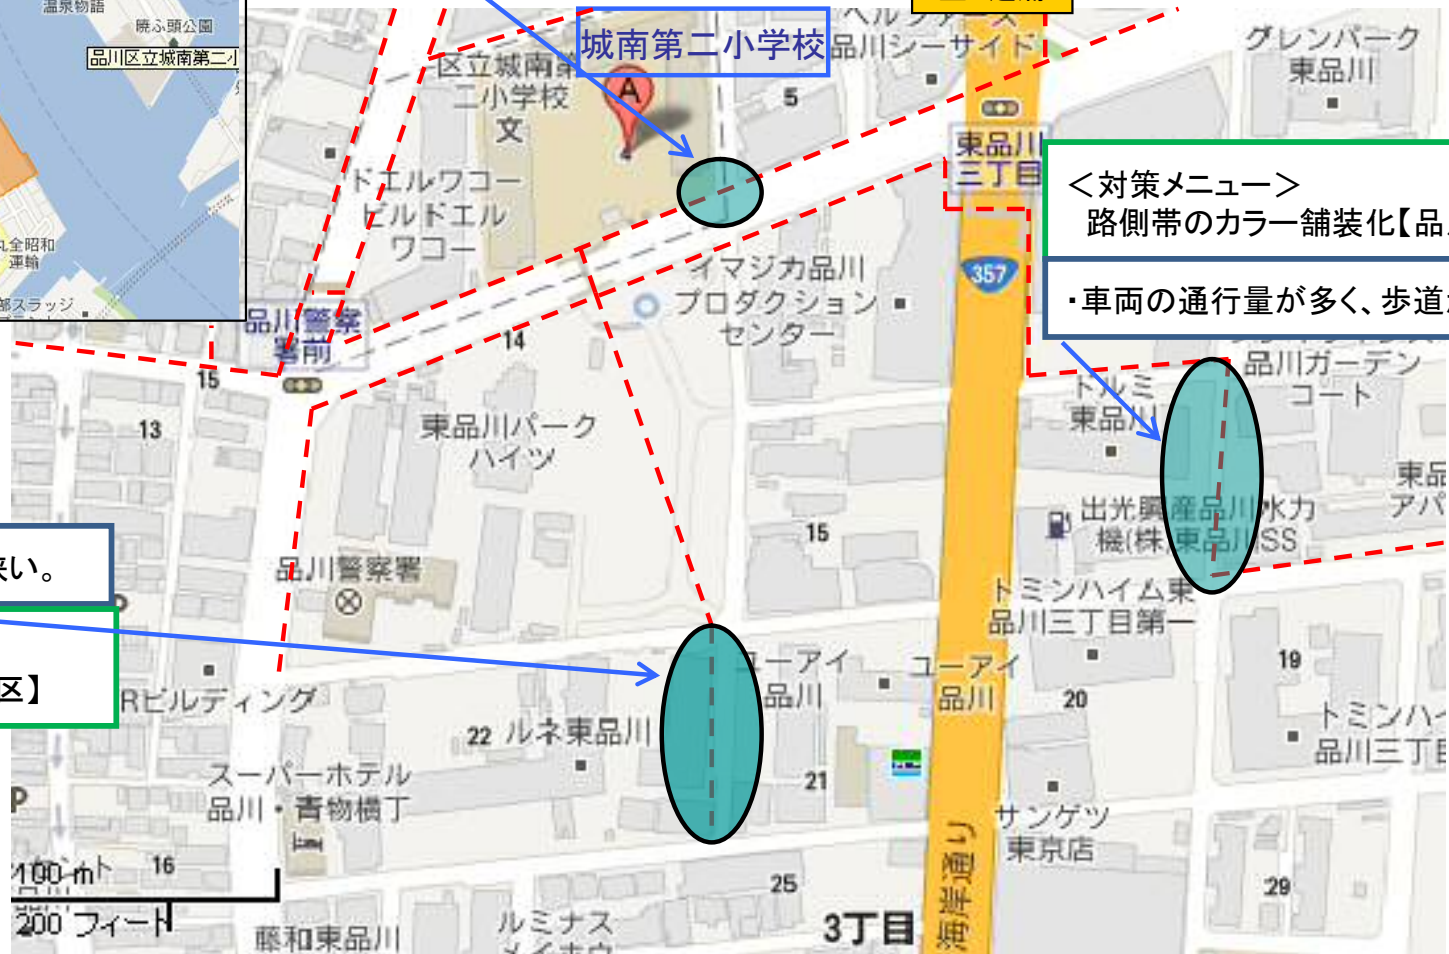

東京都 品川区 城南第二小学校（通学路緊急合同点検 要対策箇所）

【対策検討メンバー】城南第二小学校、警視庁品川警察署、品川区防災まちづくり事業部

学校区域図

・自転車の横断が多い。

＜対策メニュー＞
注意喚起の看板設置【品川区】

至 芝浦

＜対策メニュー＞
路側帯のカラー舗装化【品川区】

・車両の通行量が多く、歩道が狭い。

・車両の通行量が多く、歩道が狭い。

＜対策メニュー＞
路側帯のカラー舗装化【品川区】

至 鮫洲