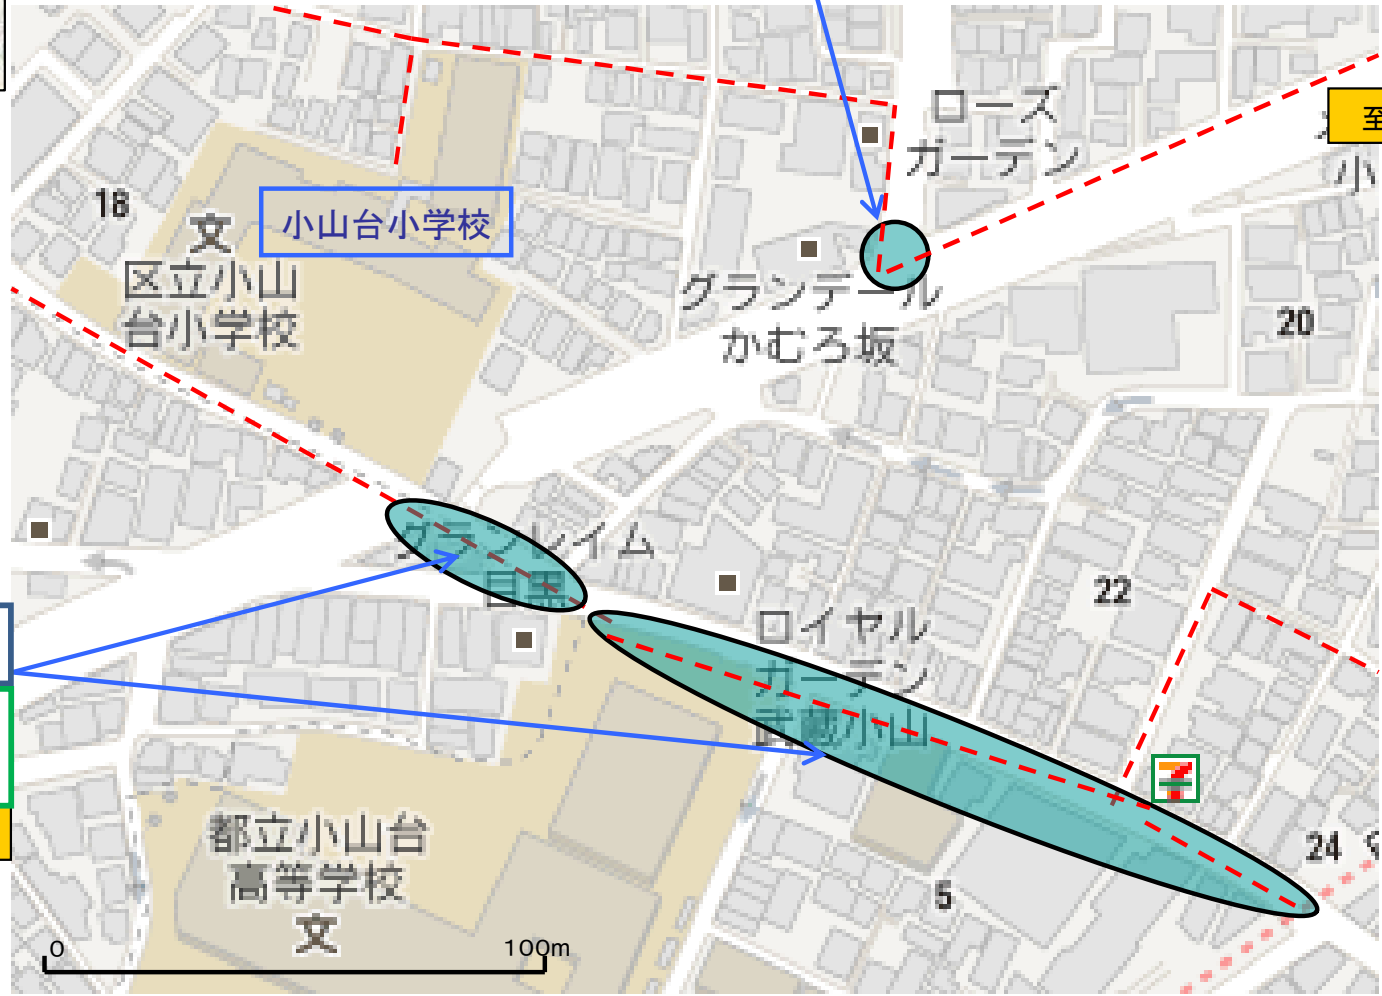

# 東京都 品川区 小山台小学校（通学路緊急合同点検 要対策箇所）

【対策検討メンバー】小山台小学校、警視庁荏原警察署、品川区防災まちづくり事業部

学校区域図

- - - : 通学路(学校指定)
- : 要対策箇所

・左折車両が多い。

＜対策メニュー＞  
警戒標識の設置【品川区】

至 山手通り

・交通量が多いが、歩道がない。

＜対策メニュー＞  
路側帯のカラー舗装化【品川区】

至 補助26号

都立小山台  
高等学校  
文