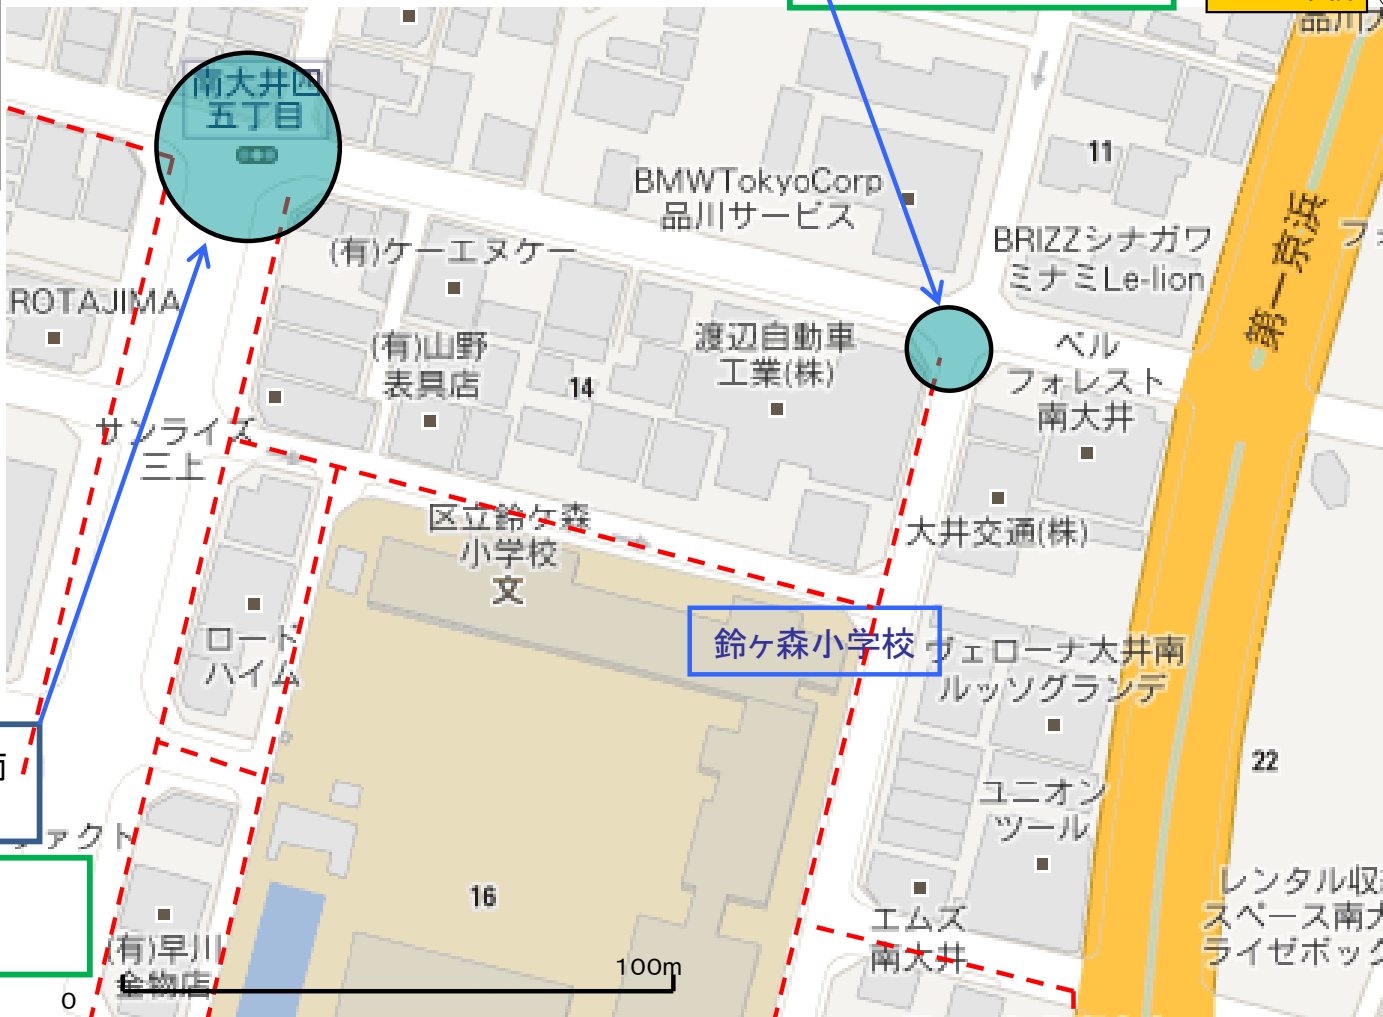

東京都 品川区 鈴ヶ森小学校（通学路緊急合同点検 要対策箇所）

【対策検討メンバー】鈴ヶ森小学校、警視庁大井警察署、品川区防災まちづくり事業部

学校区域図

・交通量が多い。

<対策メニュー>
警戒標示設置【品川区】

至 日本橋

--- : 通学路(学校指定)
● : 要対策箇所

・道路幅員差があるため、車両の走行軌跡が変異する。

<対策メニュー>
警戒標示設置【品川区】

鈴ヶ森小学校

至 川崎

100m