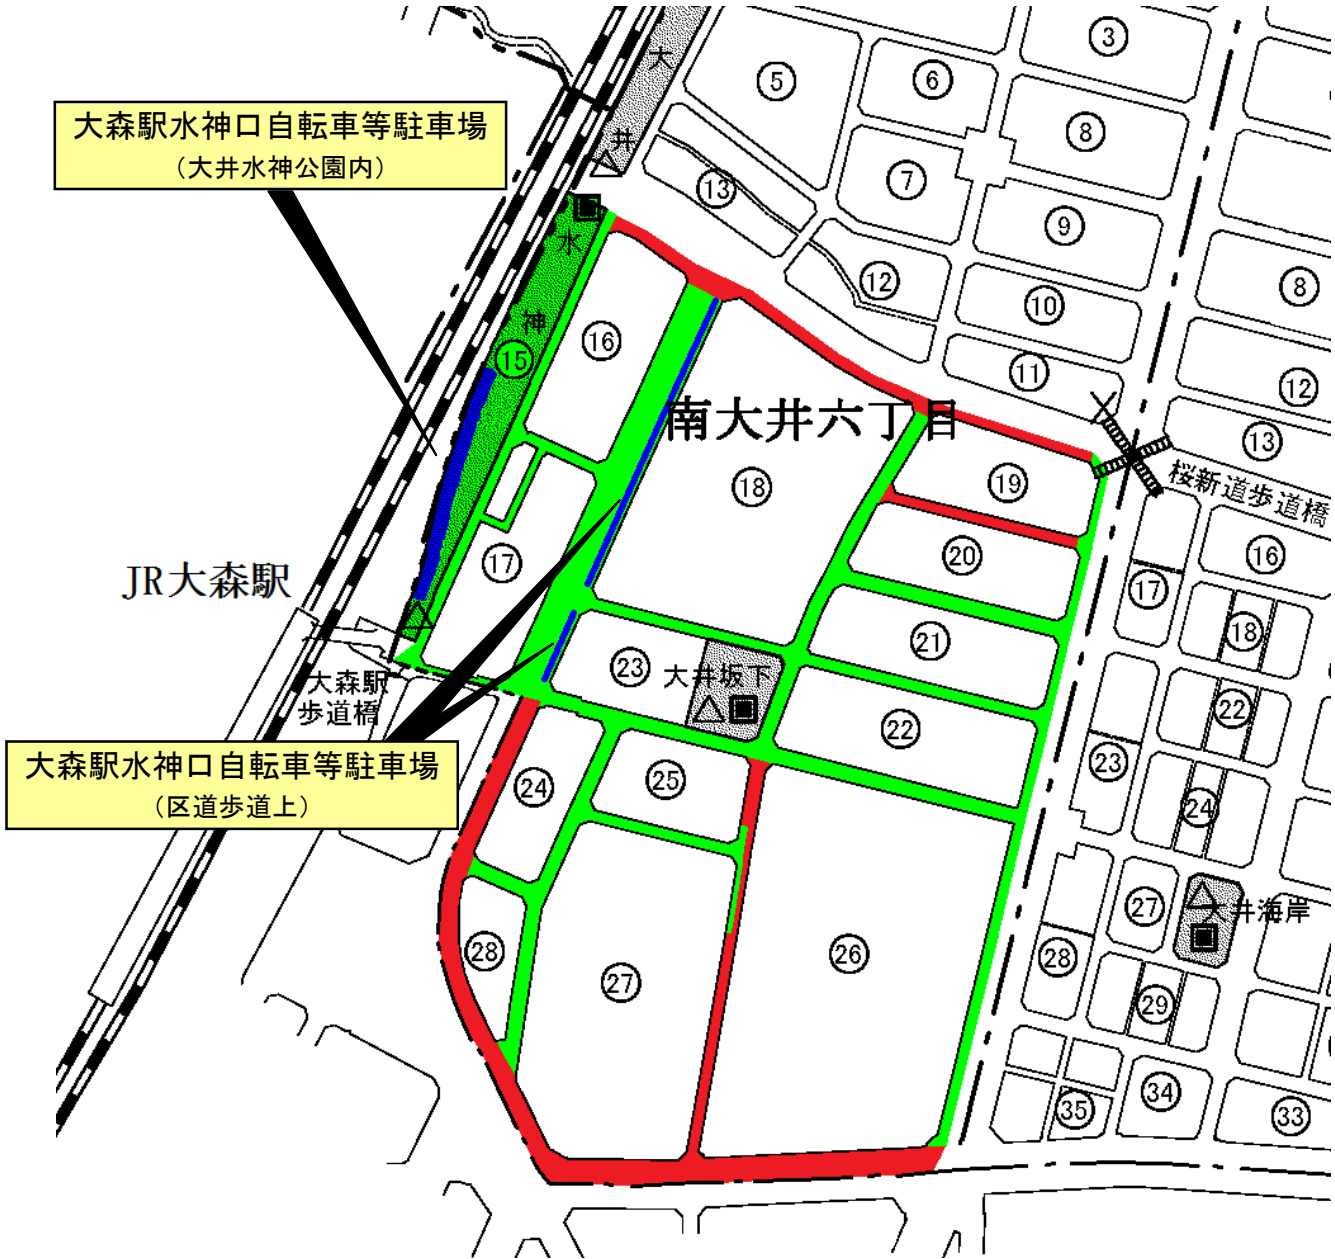

大森駅

凡例

- : 放置禁止区域(既存)
- : 放置禁止区域(追加)
- : 自転車等駐車場
- : 公園
- △ : 公衆トイレ