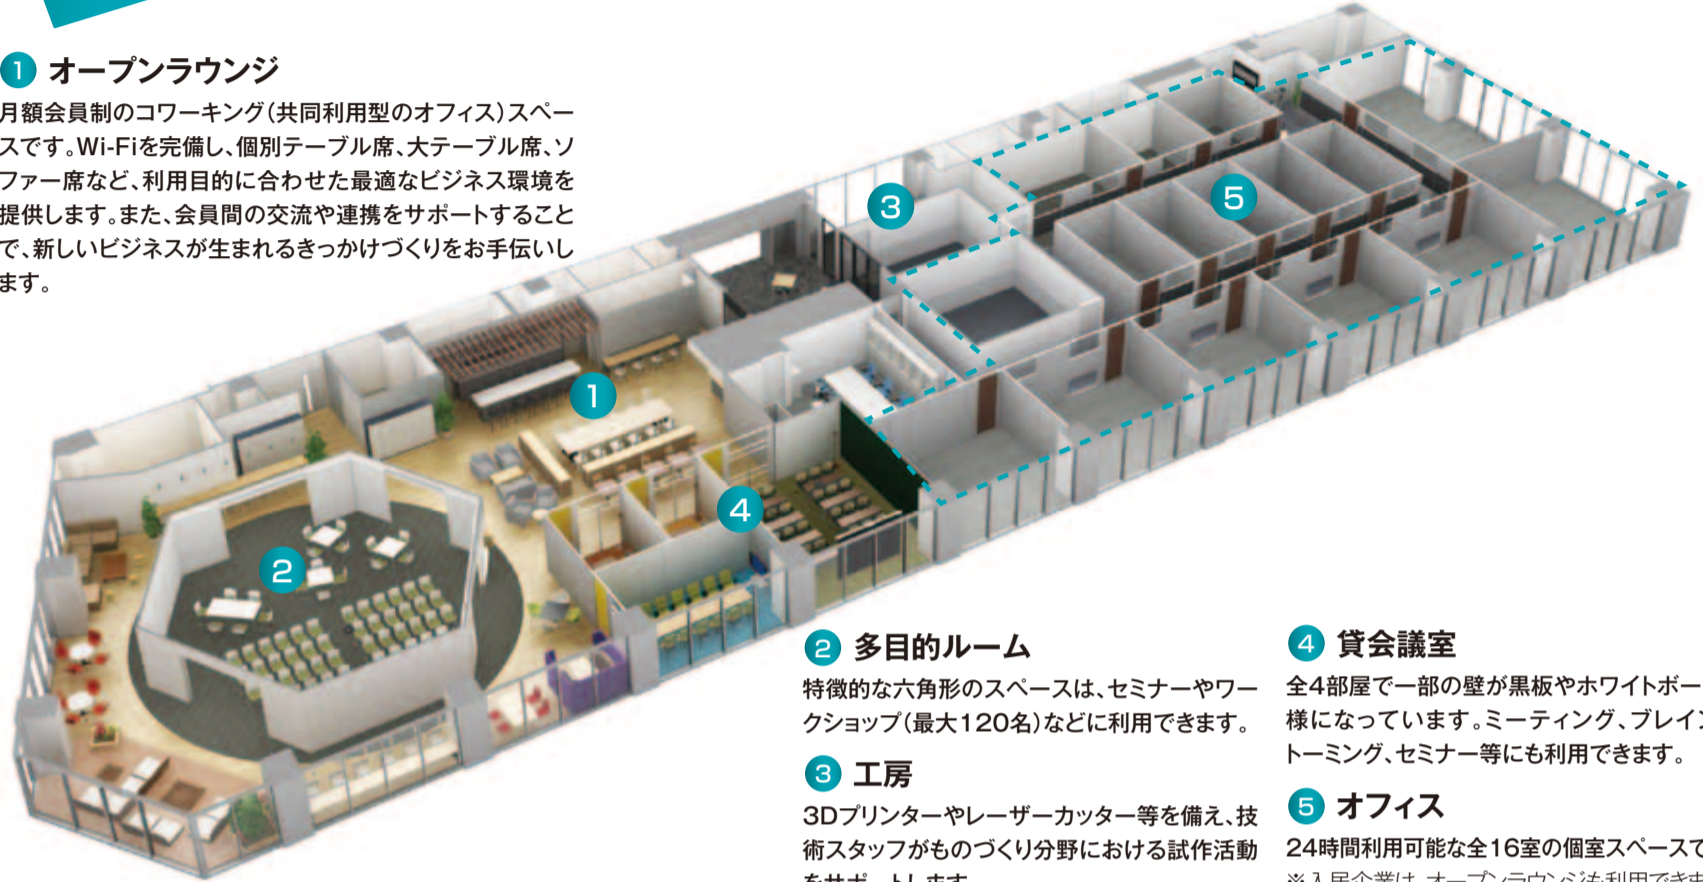

# 会員制オープンラウンジとオフィススペース。

4階  
floor

## 交流施設

### ② 多目的ルーム

特徴的な六角形のスペースは、セミナーやワークショップ(最大120名)などに利用できます。