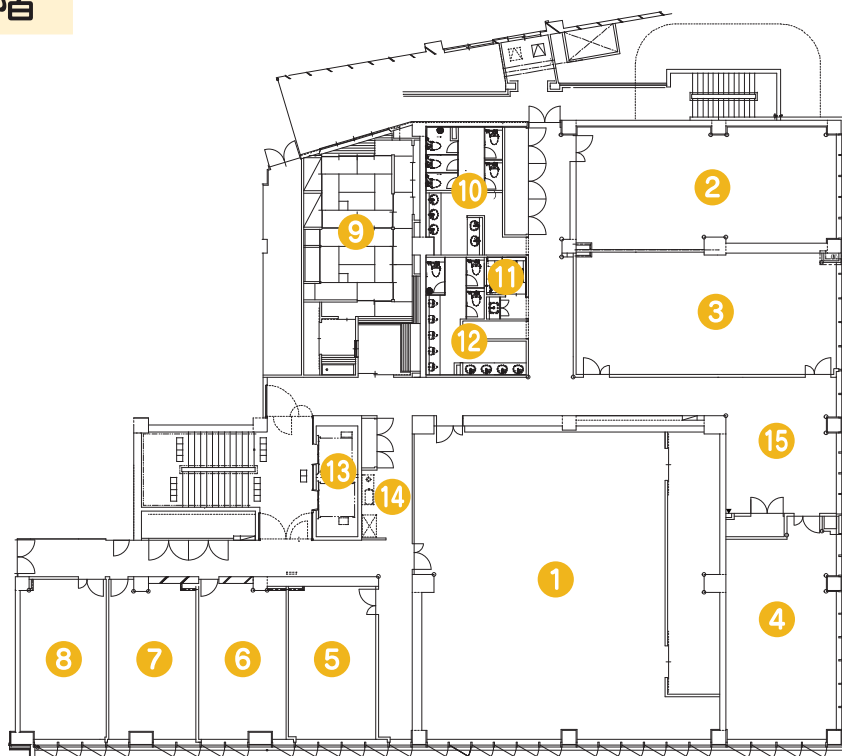

五反田文化センター施設平面図

地下1階

- ① 音楽ホール
- ② 客用トイレ(女性)
- ③ 多目的トイレ
- ④ 客用トイレ(男性)
- ⑤ エレベーター
- ⑥ 第1楽屋
- ⑦ 第2楽屋
- ⑧ 第3楽屋
- ⑨ 楽屋用トイレ(女性)
- ⑩ 楽屋用トイレ(男性)

3階

- ① 第1講習室
- ② 第2講習室
- ③ 第1会議室
- ④ 第2会議室
- ⑤ 第3会議室
- ⑥ 第4会議室
- ⑦ 第5会議室
- ⑧ 第6会議室
- ⑨ 講習和室
- ⑩ トイレ(女性)
- ⑪ 多目的トイレ
- ⑫ トイレ(男性)
- ⑬ エレベーター
- ⑭ 給湯室
- ⑮ 自販機コーナー

※第3講習室は4階です。

1階

- ① 第1スタジオ
- ② 第2スタジオ
- ③ 第3スタジオ
- ④ 第4スタジオ
- ⑤ 第5スタジオ
- ⑥ トイレ(男性)
- ⑦ トイレ(女性)
- ⑧ 多目的トイレ
- ⑨ 男子更衣室
- ⑩ 女子更衣室
- ⑪ ロッカーコーナー
- ⑫ コピーコーナー
- ⑬ 自販機コーナー
- ⑭ ミーティングルーム
- ⑮ 受付事務室
- ⑯ エレベーター
- ⑰ エントランス

5階

- ① プラネタリウム
- ② エレベーター
- ③ トイレ(女性)
- ④ トイレ(男性)
- ⑤ 多目的トイレ
- ⑥ 託児室