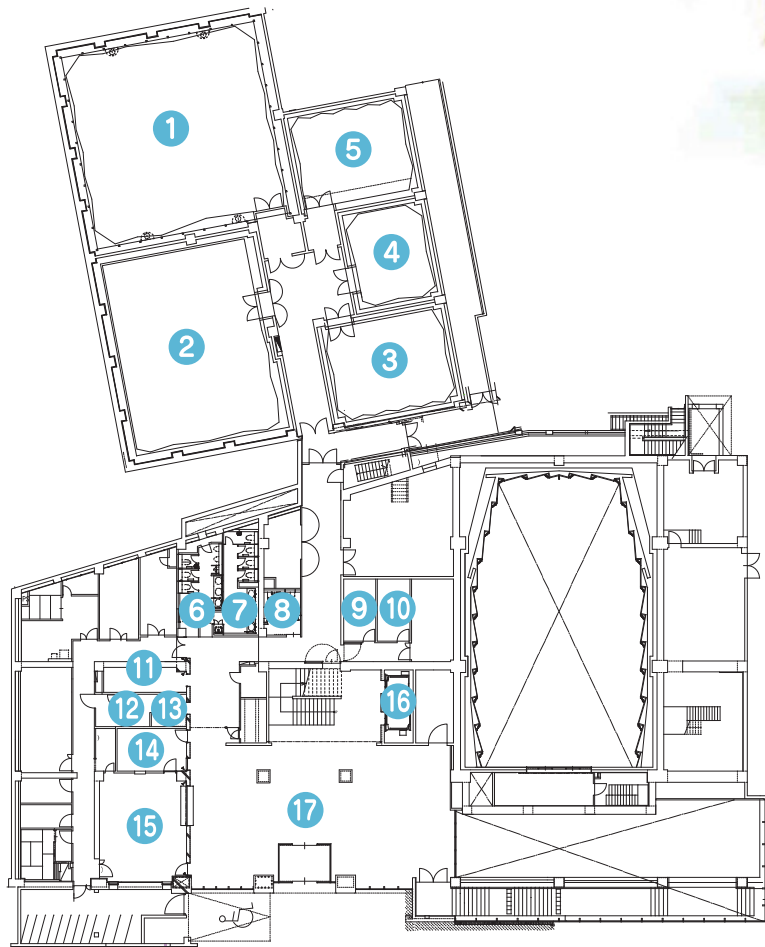

五反田文化センター施設平面図

地下1階

- ① 音楽ホール
- ② 客用トイレ(女性)
- ③ 多目的トイレ
- ④ 客用トイレ(男性)
- ⑤ エレベーター
- ⑥ 第1楽屋
- ⑦ 第2楽屋
- ⑧ 第3楽屋
- ⑨ 楽屋用トイレ(女性)
- ⑩ 楽屋用トイレ(男性)

3階

- ① 第1講習室
- ② 第2講習室
- ③ 第1会議室
- ④ 第2会議室
- ⑤ 第3会議室
- ⑥ 第4会議室
- ⑦ 第5会議室
- ⑧ 第6会議室
- ⑨ 講習和室
- ⑩ トイレ(女性)
- ⑪ 多目的トイレ
- ⑫ トイレ(男性)
- ⑬ エレベーター
- ⑭ 給湯室
- ⑮ 自販機コーナー

※第3講習室は4階です。

1階

- ① 第1スタジオ
- ② 第2スタジオ
- ③ 第3スタジオ
- ④ 第4スタジオ
- ⑤ 第5スタジオ
- ⑥ トイレ(男性)
- ⑦ トイレ(女性)
- ⑧ 多目的トイレ
- ⑨ 男子更衣室
- ⑩ 女子更衣室
- ⑪ ロッカーコーナー
- ⑫ コピーコーナー
- ⑬ 自販機コーナー
- ⑭ ミーティングルーム
- ⑮ 受付事務室
- ⑯ エレベーター
- ⑰ エントランス

5階

- ① プラネタリウム
- ② エレベーター
- ③ トイレ(女性)
- ④ トイレ(男性)
- ⑤ 多目的トイレ
- ⑥ 託児室