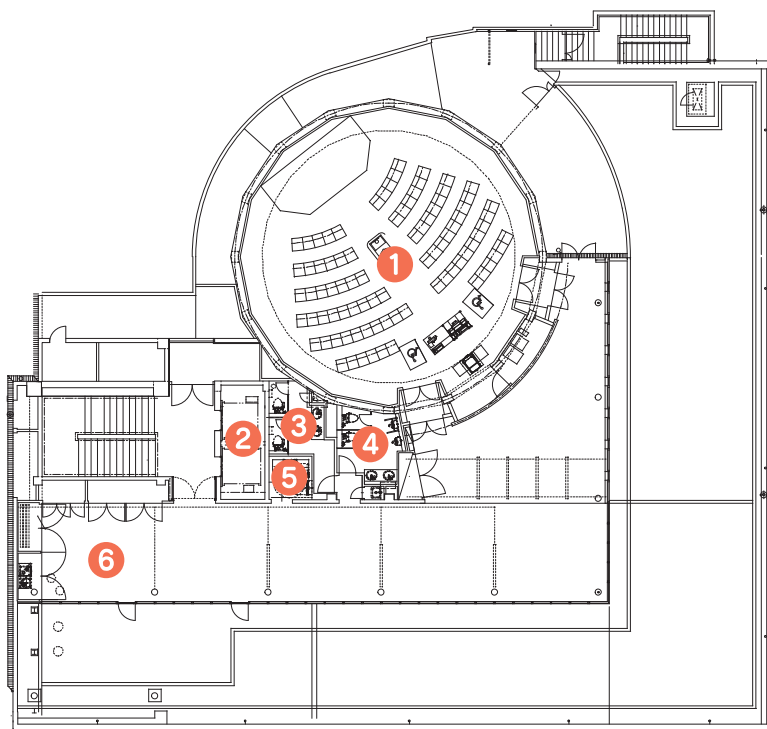

五反田文化センター施設平面図

地下1階

- ① 音楽ホール
- ② 客用トイレ(女性)
- ③ 多目的トイレ
- ④ 客用トイレ(男性)
- ⑤ エレベーター
- ⑥ 第1楽屋
- ⑦ 第2楽屋
- ⑧ 第3楽屋
- ⑨ 楽屋用トイレ(女性)
- ⑩ 楽屋用トイレ(男性)

3階

- ① 第1講習室
- ② 第2講習室
- ③ 第1会議室
- ④ 第2会議室
- ⑤ 第3会議室
- ⑥ 第4会議室
- ⑦ 第5会議室
- ⑧ 第6会議室
- ⑨ 講習和室
- ⑩ トイレ(女性)
- ⑪ 多目的トイレ
- ⑫ トイレ(男性)
- ⑬ エレベーター
- ⑭ 給湯室
- ⑮ 自販機コーナー

※第3講習室は4階です。

1階

- ① 第1スタジオ
- ② 第2スタジオ
- ③ 第3スタジオ
- ④ 第4スタジオ
- ⑤ 第5スタジオ
- ⑥ トイレ(男性)
- ⑦ トイレ(女性)
- ⑧ 多目的トイレ
- ⑨ 男子更衣室
- ⑩ 女子更衣室
- ⑪ ロッカーコーナー
- ⑫ コピーコーナー
- ⑬ 自販機コーナー
- ⑭ ミーティングルーム
- ⑮ 受付事務室
- ⑯ エレベーター
- ⑰ エントランス

5階

- ① プラネタリウム
- ② エレベーター
- ③ トイレ(女性)
- ④ トイレ(男性)
- ⑤ 多目的トイレ
- ⑥ 託児室