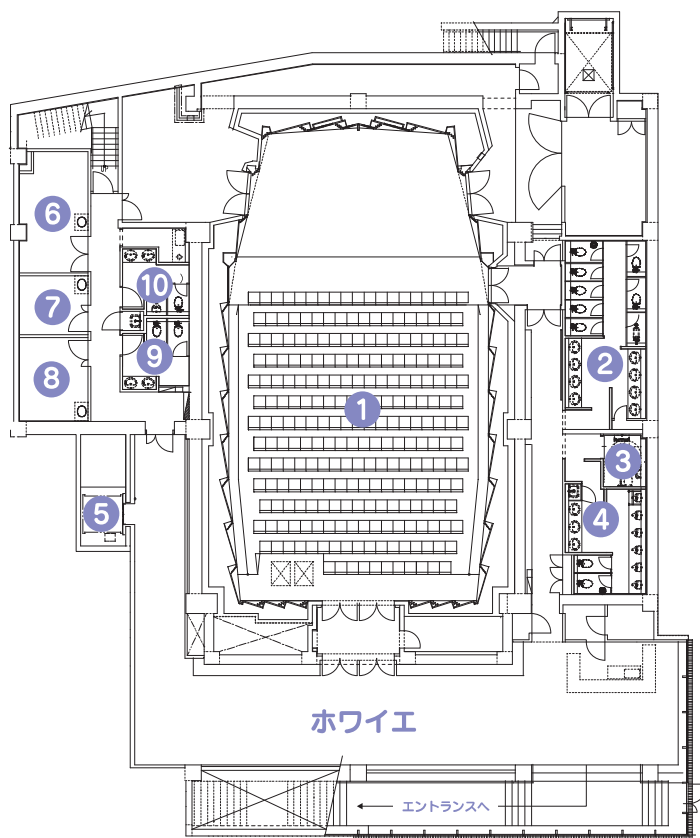

五反田文化センター施設平面図

地下1階

- ① 音楽ホール
- ② 客用トイレ(女性)
- ③ 多目的トイレ
- ④ 客用トイレ(男性)
- ⑤ エレベーター
- ⑥ 第1楽屋
- ⑦ 第2楽屋
- ⑧ 第3楽屋
- ⑨ 楽屋用トイレ(女性)
- ⑩ 楽屋用トイレ(男性)

3階

- ① 第1講習室
- ② 第2講習室
- ③ 第1会議室
- ④ 第2会議室
- ⑤ 第3会議室
- ⑥ 第4会議室
- ⑦ 第5会議室
- ⑧ 第6会議室
- ⑨ 講習和室
- ⑩ トイレ(女性)
- ⑪ 多目的トイレ
- ⑫ トイレ(男性)
- ⑬ エレベーター
- ⑭ 給湯室
- ⑮ 自販機コーナー

※第3講習室は4階です。

1階

- ① 第1スタジオ
- ② 第2スタジオ
- ③ 第3スタジオ
- ④ 第4スタジオ
- ⑤ 第5スタジオ
- ⑥ トイレ(男性)
- ⑦ トイレ(女性)
- ⑧ 多目的トイレ
- ⑨ 男子更衣室
- ⑩ 女子更衣室
- ⑪ ロッカーコーナー
- ⑫ コピーコーナー
- ⑬ 自販機コーナー
- ⑭ ミーティングルーム
- ⑮ 受付事務室
- ⑯ エレベーター
- ⑰ エントランス

5階

- ① プラネタリウム
- ② エレベーター
- ③ トイレ(女性)
- ④ トイレ(男性)
- ⑤ 多目的トイレ
- ⑥ 託児室