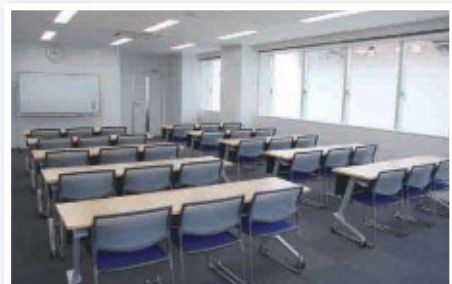

### 講習室共通事項・設備

- ◎ 歌や楽器練習、ダンス等の大きな音の出る活動をされる場合は、スタジオをご利用ください。
- ◎ 講習室共通設備（無料）… 長机、椅子、ホワイトボード、スクリーン
- ◎ 講習室共通設備（有料）… 放送装置（マイク付）、プロジェクター

# 会議室

～文化・芸術活動、会合や研修など、  
さまざまな用途に気軽に利用できる施設～

会議室の定員・広さ

3階

室名	定員	広さ
第1会議室	42人	80㎡
第2会議室	30人	58㎡
第3会議室	18人	34㎡
第4会議室	18人	34㎡
第5会議室	18人	34㎡
第6会議室	18人	34㎡

- ◎ 第1会議室設備（無料） 長机、椅子、ホワイトボード、スクリーン
- ◎ 第1会議室設備（有料） 放送装置（マイク付）、プロジェクター
- ◎ 第2～6会議室設備（無料） 長机、椅子、ホワイトボード

※歌や楽器練習、ダンス等の大きな音の出る活動をされる場合は、スタジオをご利用ください。

▲ 第1会議室

▲ 第2会議室

▲ 第3～6会議室

# 講習和室・託児室