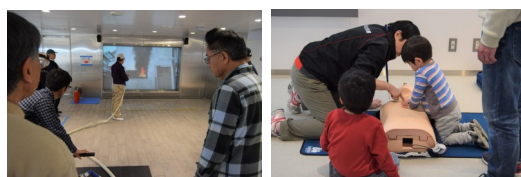

高年者懇談会 『お化粧』

3月23日(木)、荏原第五区民集会所で高年者懇談会が行われました。高年者懇談会は、ひとり暮らしをしている高齢者の介護予防と健康及び生きがいの充実を目的として、民生委員さんが企画運営をしています。

今回はトータルビューティーアドバイザーの石黒裕美さんにお越し頂きました。

石黒さんは美容師としてキャリアを積んだ後、メイクアップの修業をされたそうです。

まず、民生委員さんをモデルにお化粧のコツを伝授して頂きました。チークや口紅の塗り方といった基本的なお化粧ながら、手順や毛流れの方向などのポイントを押さえることでより美しく仕上がるそうです。

お化粧の仕上がりを見て参加者は大盛り上がり。民生委員さんを囲んでお話が弾んでいました。

その後は、希望者にお化粧の個別指導をして頂きました。手鏡を持って熱心に先生の話の聞いたり質問したりと、時間いっぱいまで希望者が絶えず、大盛況でした。

お洒落に磨きをかける、有意義な時間となったようです。

豊町四丁目町会 『初期消火とAED救命講習』

3月12日(日)、豊町四丁目町会がしながわ防災体験館にて『初期消火とAED救命講習』を実施しました。

初期消火訓練では、訓練用消火器による放水訓練、スタンドパイプ訓練を行いました。放水訓練で狙う的は、大型のスクリーンに映し出される火事が発生した部屋の映像です。うまく水を当て続けると、映像の火を消すことが出来ます。

AED訓練は、相手が人形といえども真剣そのもの。30回連続して心臓マッサージをするのは疲れます。子どもから大人まで真剣な表情で訓練に取り組みました。

二葉一丁目町会 『お花見会』

4月2日(日)に、二葉一丁目町会で『お花見会』が開催されました。良く晴れた空の下、大勢の町会在住者が参加しました。ローストビーフ、カルパッチョ、から揚げ、おにぎりに豚汁などのごちそうが振る舞われました。参加者同士で話に花が咲き、交流を深めました。会の後半には抽選会が行われ大盛り上がりとなりました。