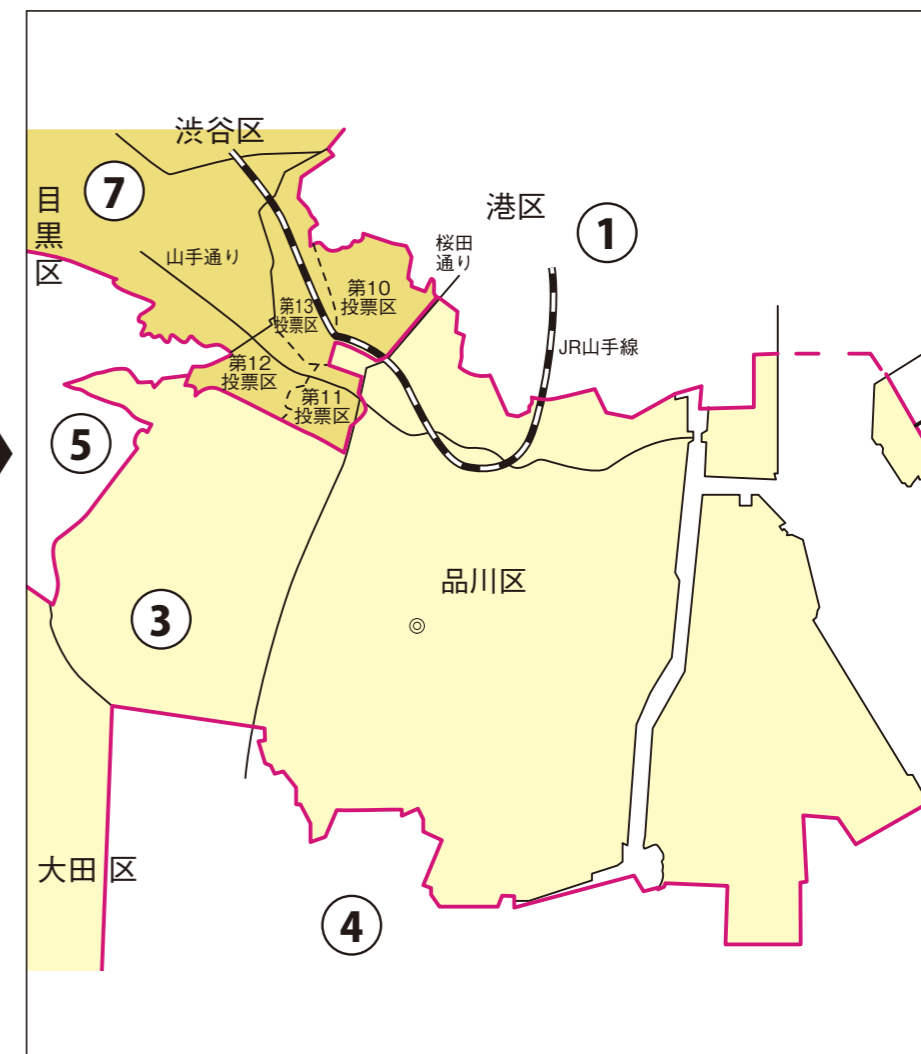

東京都

品川区

衆議院議員選挙の小選挙区が改定されました。
次の衆議院議員総選挙からは、新しい選挙区で選挙が行われます。

[改定前]

[改定後]

◎:区役所
丸数字は選挙区番号

◎:区役所
丸数字は選挙区番号

お問い合わせは

- ●総務省選挙部
- ●都道府県選挙管理委員会
- ●市区町村選挙管理委員会