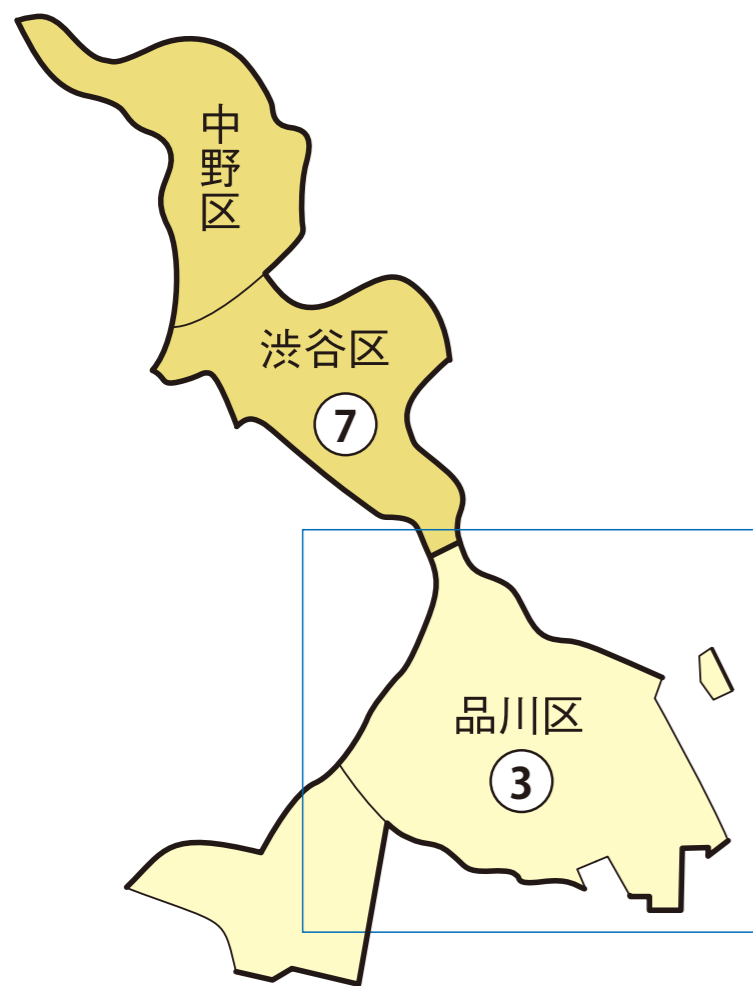

東京都

品川区

衆議院議員選挙の小選挙区が改定されました。
次の衆議院議員総選挙からは、新しい選挙区で選挙が行われます。

[改定前]

[改定後]

◎:区役所
丸数字は選挙区番号

◎:区役所
丸数字は選挙区番号

お問い合わせは

- ●総務省選挙部
- ●都道府県選挙管理委員会
- ●市区町村選挙管理委員会