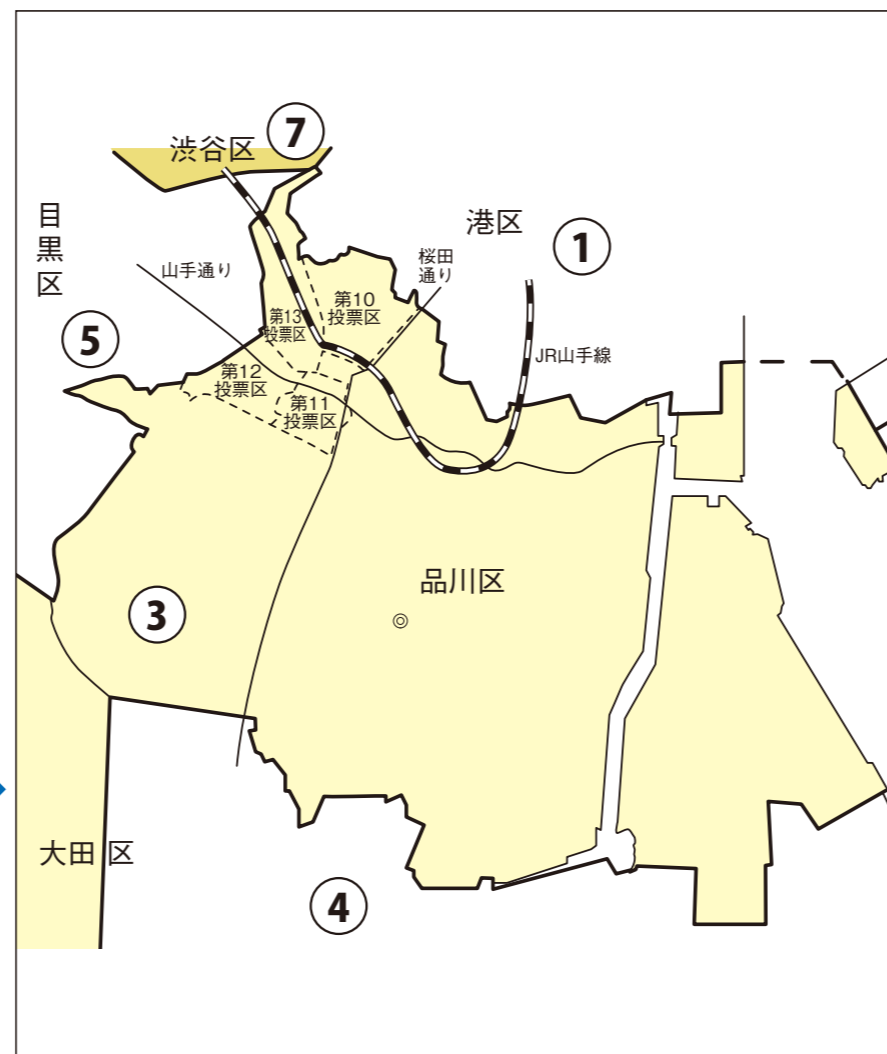

東京都

品川区

衆議院議員選挙の小選挙区が改定されました。
次の衆議院議員総選挙からは、新しい選挙区で選挙が行われます。

[改定前]

[改定後]

◎:区役所
丸数字は選挙区番号

◎:区役所
丸数字は選挙区番号

お問い合わせは

- ●総務省選挙部
- ●都道府県選挙管理委員会
- ●市区町村選挙管理委員会