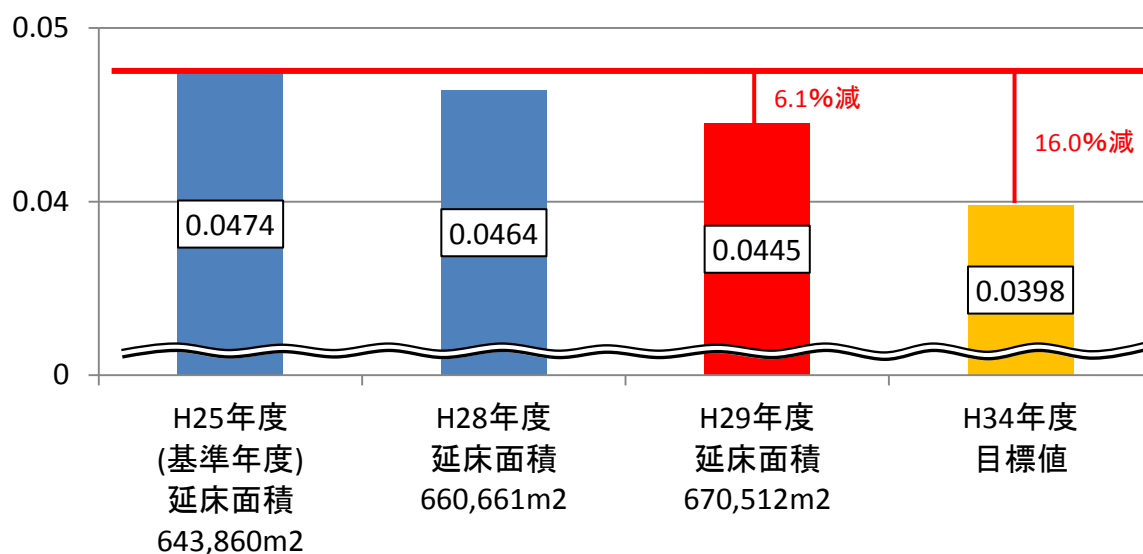

区有施設のCO2排出実績

単位(t-CO2)

区有施設全体のCO2排出量

単位(t-CO2 / m2)

区有施設全体の単位床面積あたりCO2排出量