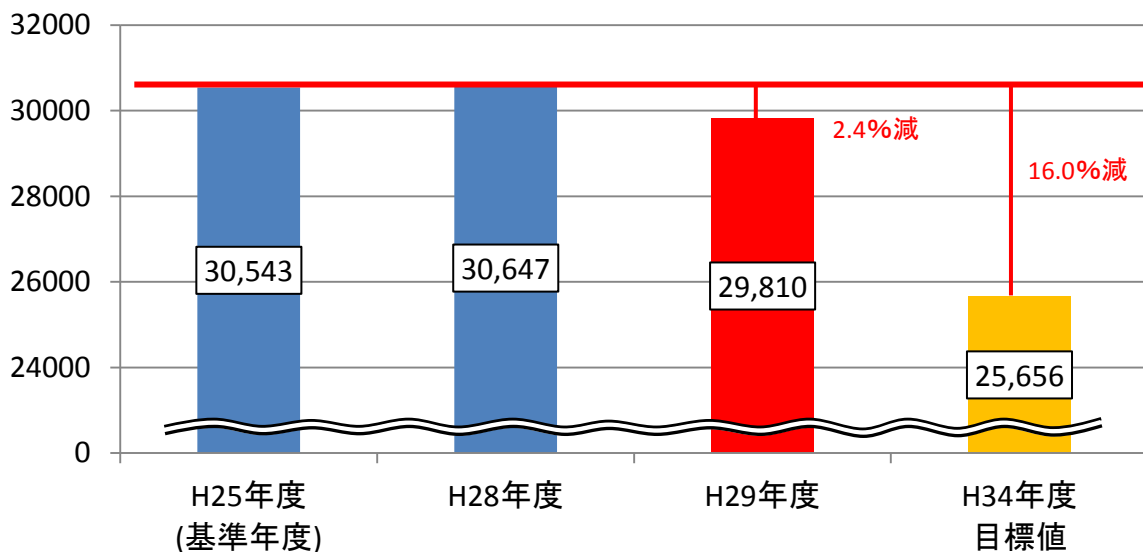

区有施設のCO2排出実績

単位(t-CO2)

区有施設全体のCO2排出量

単位(t-CO2 / m2)

区有施設全体の単位床面積あたりCO2排出量