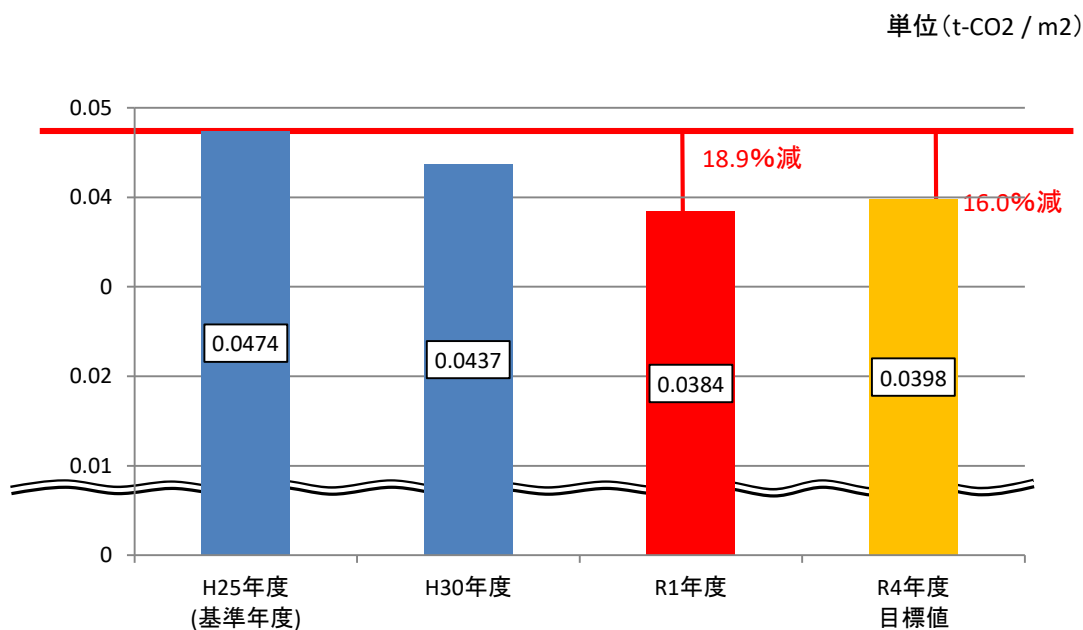

区有施設のCO2排出実績

区有施設全体のCO2排出量

区有施設全体の単位床面積あたりCO2排出量