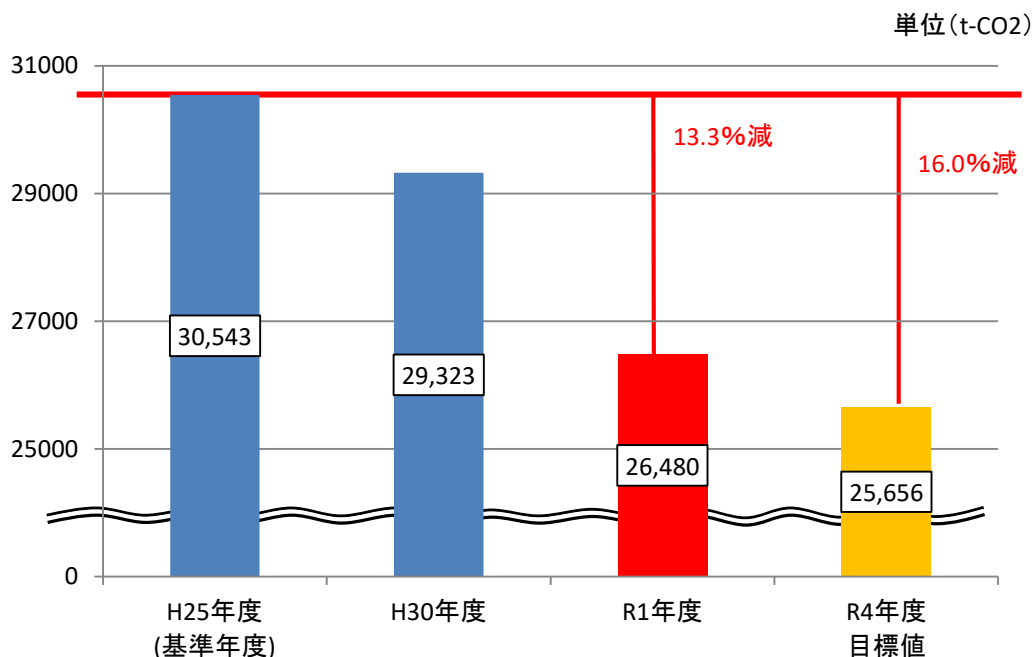

区有施設のCO2排出実績

区有施設全体のCO2排出量

区有施設全体の単位床面積あたりCO2排出量