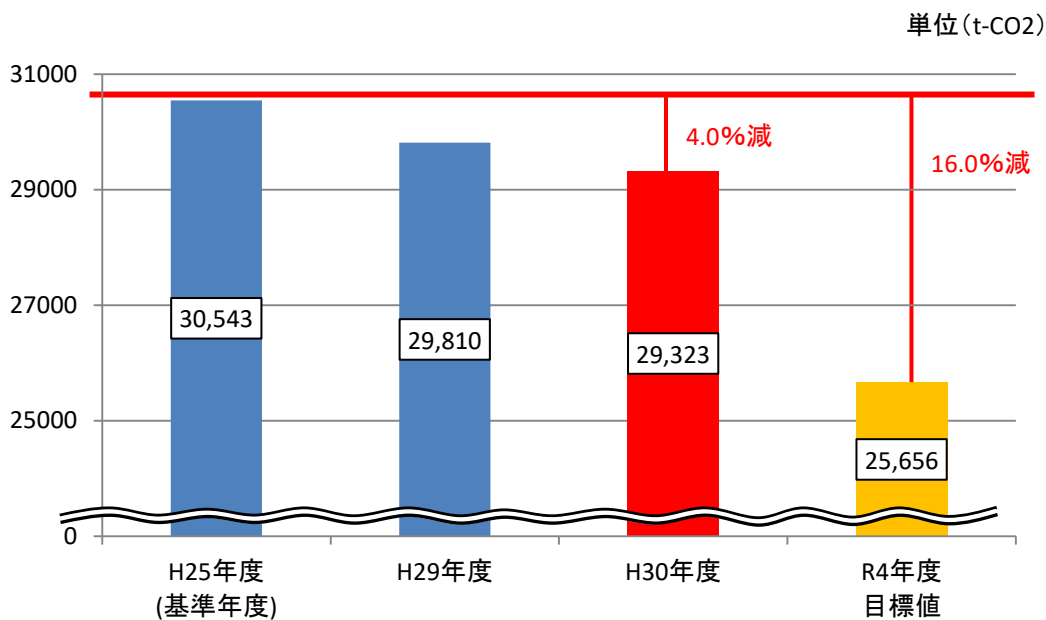

区有施設のCO2排出実績

区有施設全体のCO2排出量

区有施設全体の単位床面積あたりCO2排出量