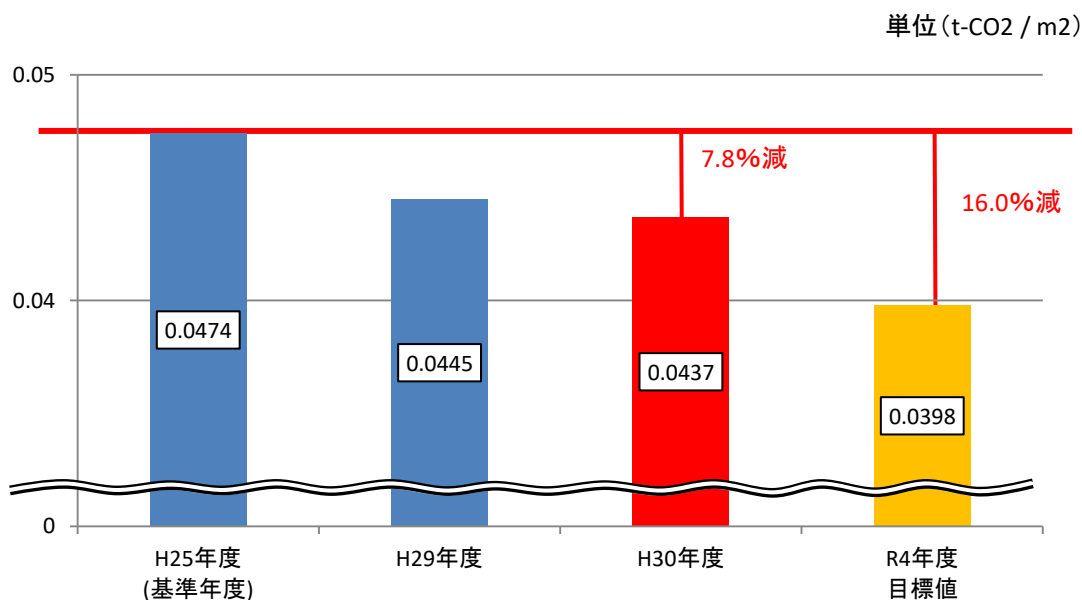

区有施設のCO2排出実績

区有施設全体のCO2排出量

区有施設全体の単位床面積あたりCO2排出量