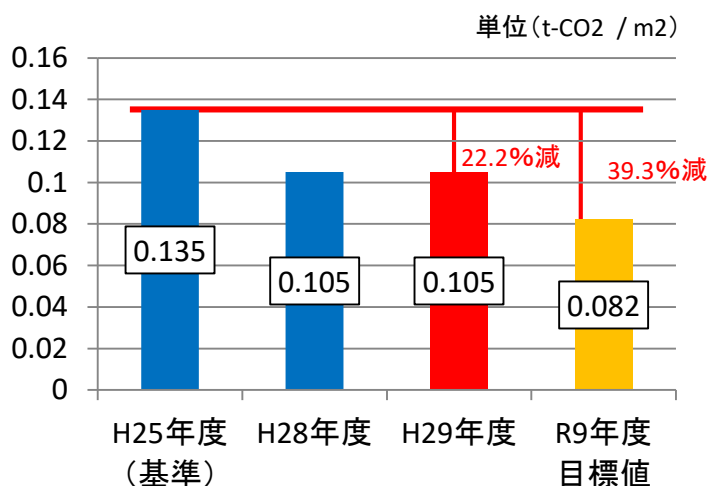

品川区の温室効果ガス排出実績

品川区の温室効果ガス排出量

品川区の家庭部門
一人当たりのCO₂排出量

品川区の業務部門
単位床面積当たりのCO₂排出量

※業務部門は事業所・官公庁等が該当