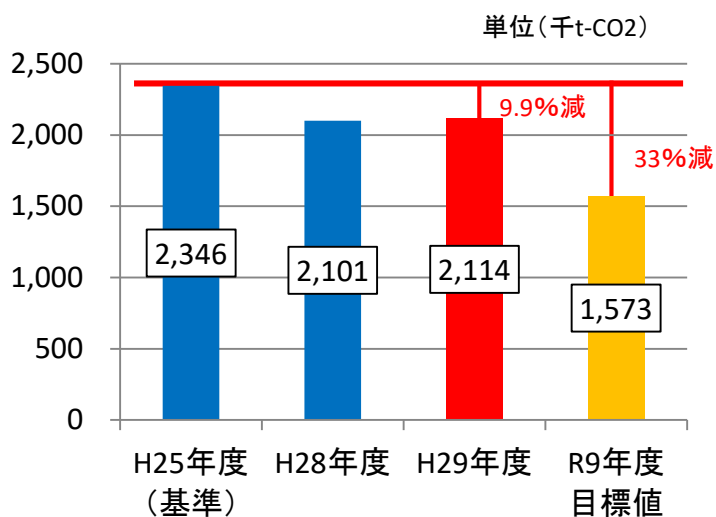

品川区の温室効果ガス排出実績

品川区の温室効果ガス排出量

品川区の家庭部門
一人当たりのCO₂排出量

品川区の業務部門
単位床面積当たりのCO₂排出量

※業務部門は事業所・官公庁等が該当