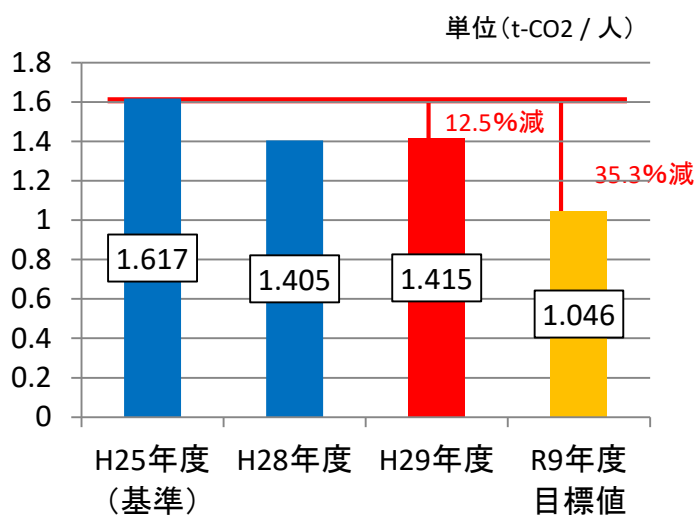

品川区の温室効果ガス排出実績

品川区の温室効果ガス排出量

品川区の家庭部門
一人当たりのCO₂排出量

品川区の業務部門
単位床面積当たりのCO₂排出量

※業務部門は事業所・官公庁等が該当