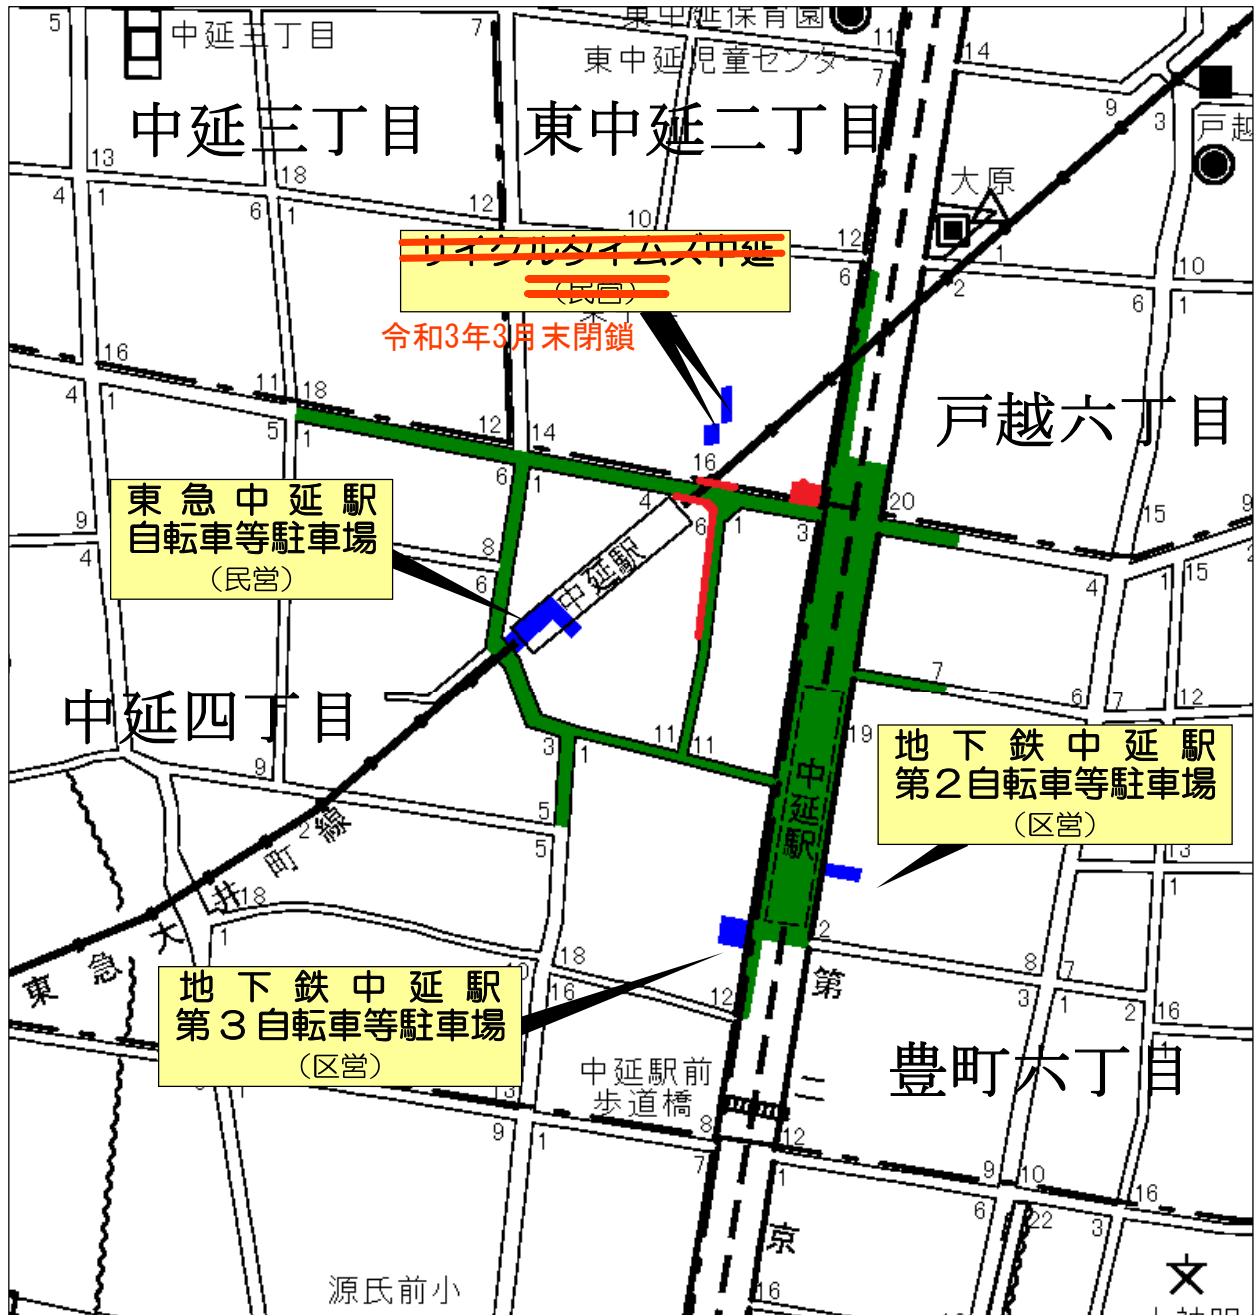

中延駅

凡例

- : 放置禁止区域 (既存)
- : 放置禁止区域 (追加)
- : 自転車等駐車場
- : 公園
- △ : 公衆トイレ
- : 保育園・児童センター