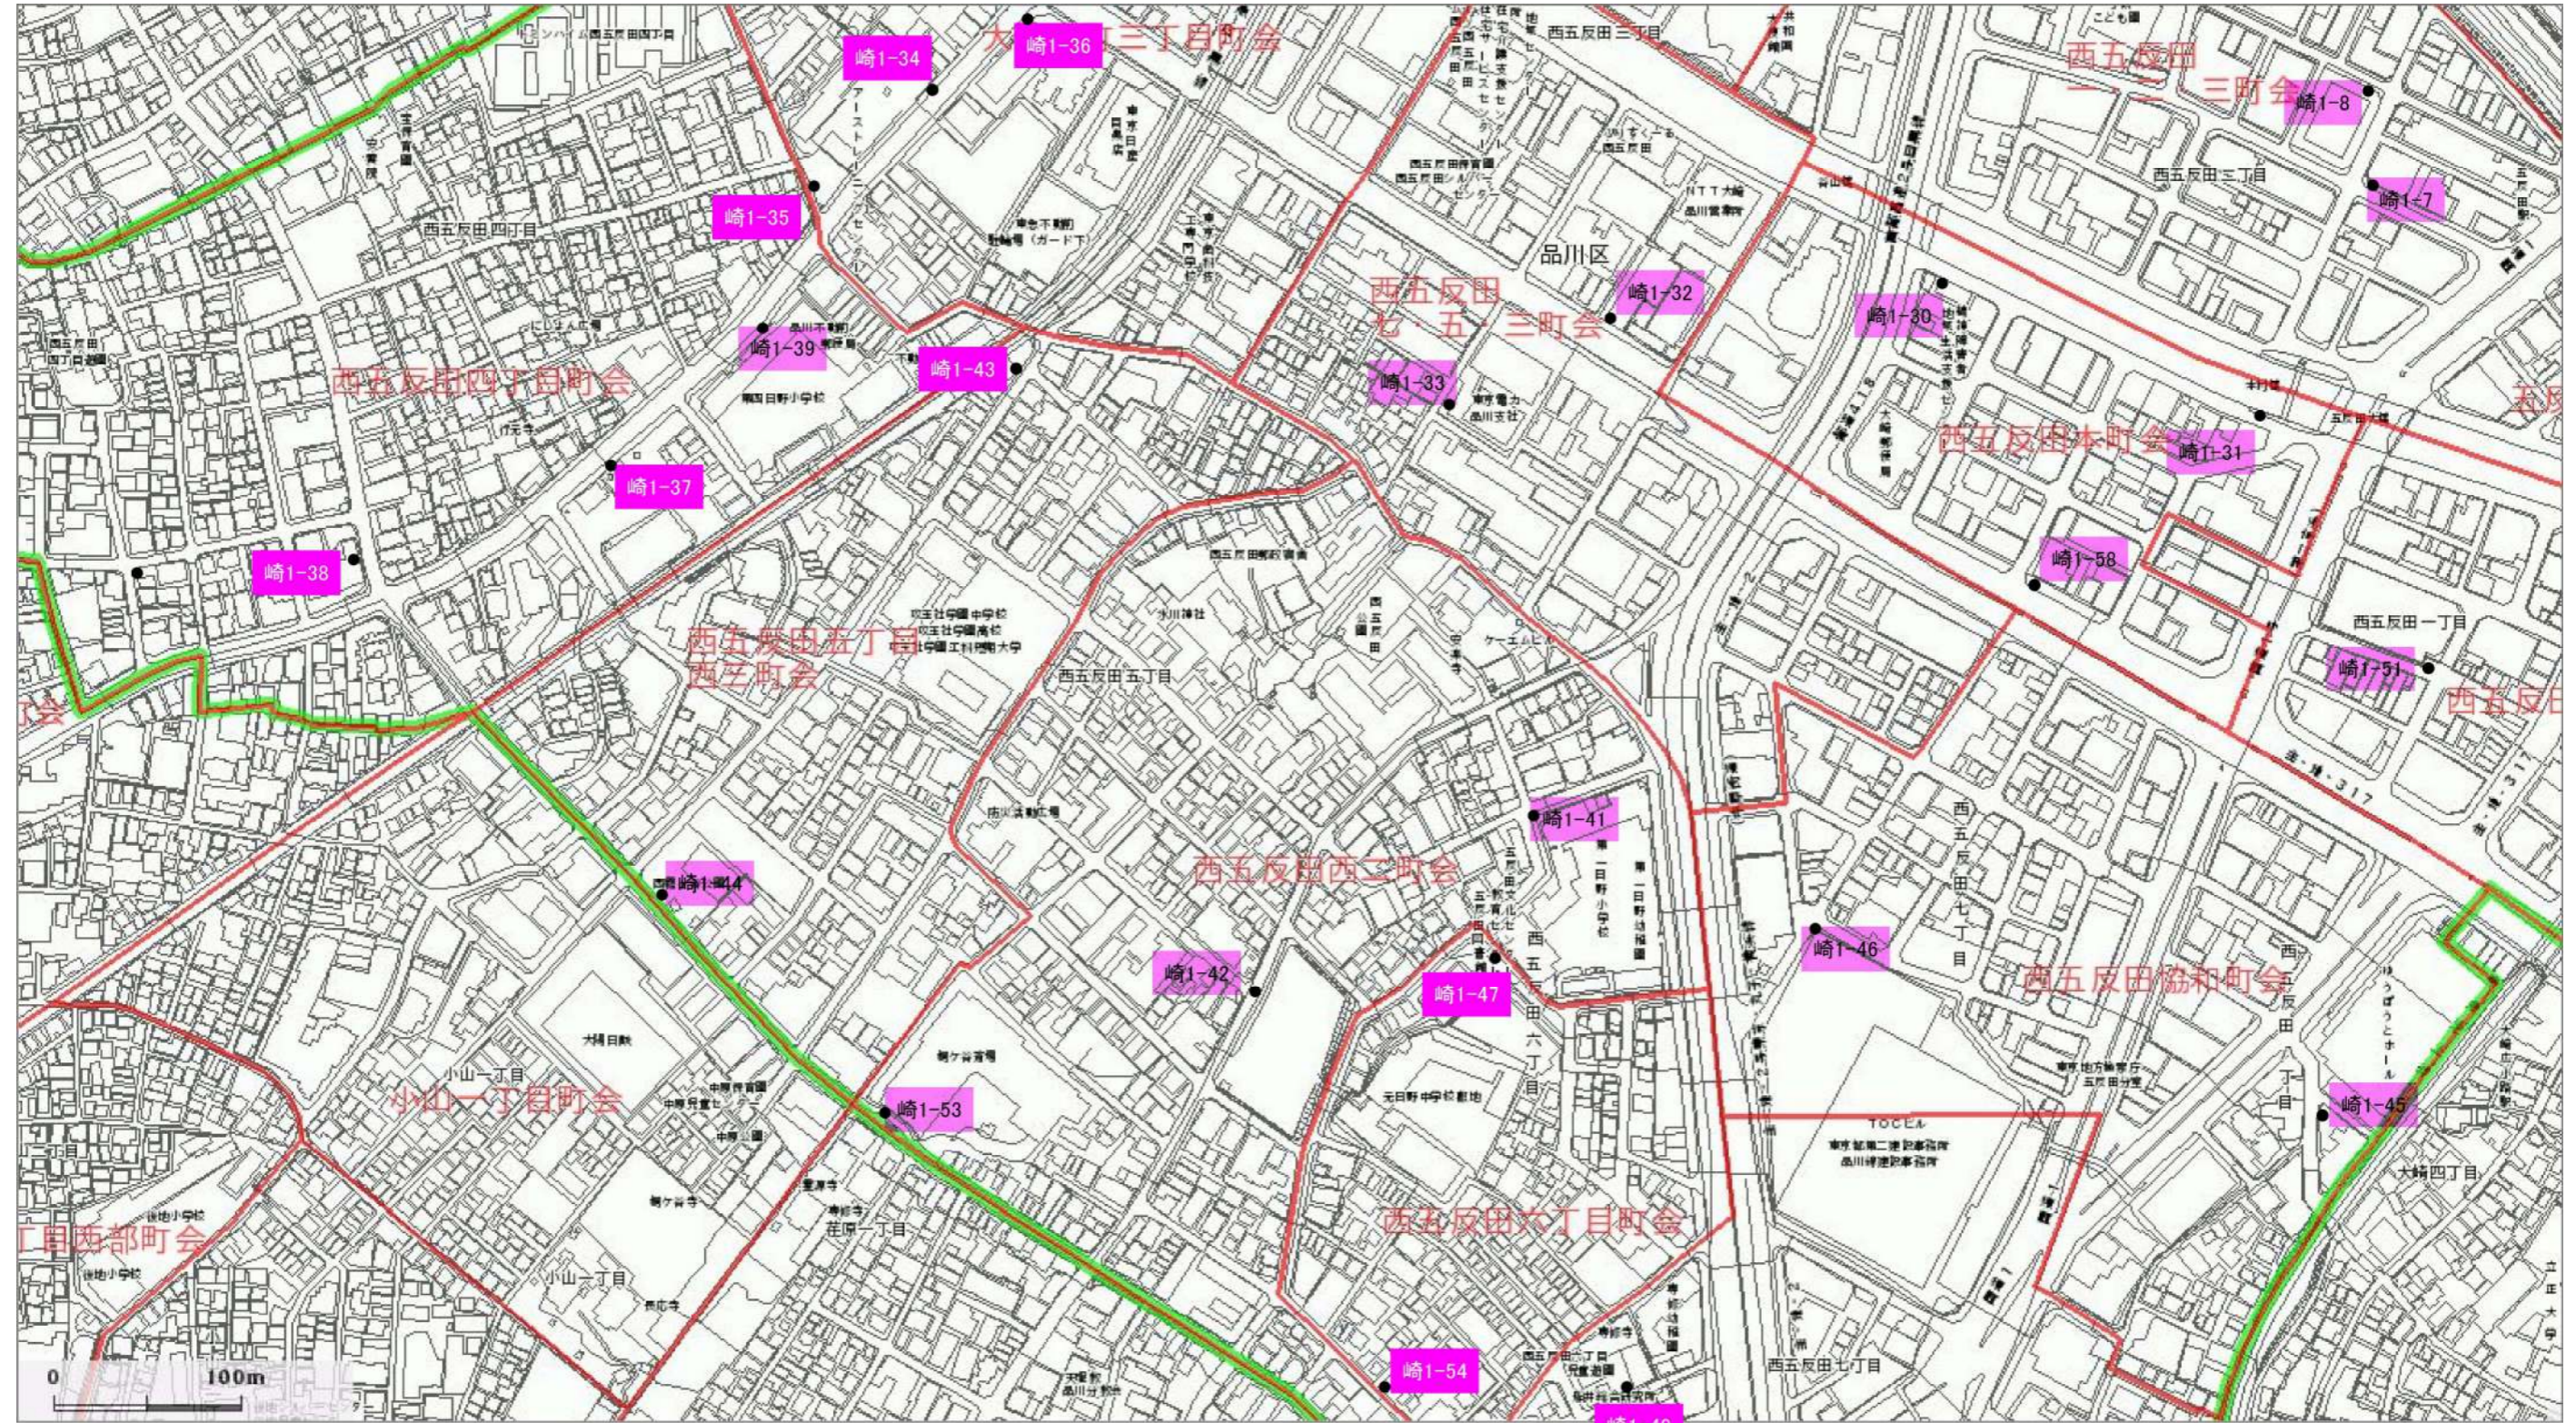

町会・自治会、地域センター区域図の地図 令和7年3月7日現在

上大崎 2～4丁目

Copyright © Shinagawa City. All rights reserved.

- 1-19 上大崎3-2-7
- 1-21 上大崎3-13-24
- 1-22 上大崎3-10-9
- 1-23 西五反田3-2
- 1-24 上大崎4-6-22

- 1-25 上大崎2-28
- 1-26 上大崎3-7-5
- 1-28 上大崎2-9-31
- 1-29 上大崎2-6-9
- 1-52 上大崎2-24-10

上大崎1丁目、東五反田4～5丁目

町会・自治会、地域センター区域図の地図 令和7年3月7日現在

Copyright © Shinagawa City. All rights reserved.

- | | |
|------------------|-----------------|
| 1-4 東五反田5-27 | 1-17 上大崎1-19-19 |
| 1-13 東五反田4-8-14 | 1-18 上大崎1-17-11 |
| 1-14 東五反田4-10-14 | 1-20 上大崎1-1-5 |
| 1-15 上大崎1-10-25 | 1-27 東五反田5-21-5 |
| 1-16 上大崎1-3-13 | 1-55 東五反田4-6-6 |
| 1-9 東五反田5-25 | |

東五反田 1～3丁目、
西五反田 1・8丁目

町会・自治会、地域センター区域図の地図 令和2年4月10日現在

Copyright © Shinagawa City. All rights reserved.

- | | |
|-----------------|------------------|
| 1-1 東五反田1-14 | 1-45 西五反田8-5-8 |
| 1-2 東五反田2-11-2 | 1-48 東五反田2-15-20 |
| 1-3 東五反田1-18-14 | 1-50 西五反田8-9-11 |
| 1-5 西五反田1-18-9 | 1-51 西五反田1-31-12 |
| 1-6 西五反田1-10-2 | 1-57 東五反田2-1 |
| 1-11 東五反田3-8-3 | |

町会・自治会、地域センター区域図の地図

Copyright © Shinagawa City. All rights reserved.

西五反田 2～7丁目 (主に目黒川以南)

町会・自治会、地域センター区域図の地図 令和6年3月19日現在

Copyright © Shinagawa City. All rights reserved.

- | | | | | |
|-----------------|------------------|------------------|------------------|------------------|
| 1-7 西五反田2-7-12 | 1-34 西五反田4-3-6 | 1-41 西五反田6-6 | 1-46 西五反田7-22-1 | 1-58 西五反田2-30-10 |
| 1-8 西五反田2-8-1 | 1-35 西五反田4-3-9 | 1-42 西五反田6-4 | 1-47 西五反田6-5-1 | 1-50 西五反田8-9-11 |
| 1-30 西五反田2-24-2 | 1-36 西五反田4-31-23 | 1-43 西五反田5-12-1 | 1-49 西五反田6-12-5 | |
| 1-31 西五反田2-22 | 1-37 西五反田4-28-9 | 1-44 西五反田5-28-16 | 1-51 西五反田1-31-12 | |
| 1-32 西五反田3-9-14 | 1-38 西五反田4-9-19 | 1-45 西五反田8-5-8 | 1-53 西五反田5-32-20 | |
| 1-33 西五反田5-3-1 | 1-39 西五反田4-29-9 | | 1-54 西五反田6-16-17 | |