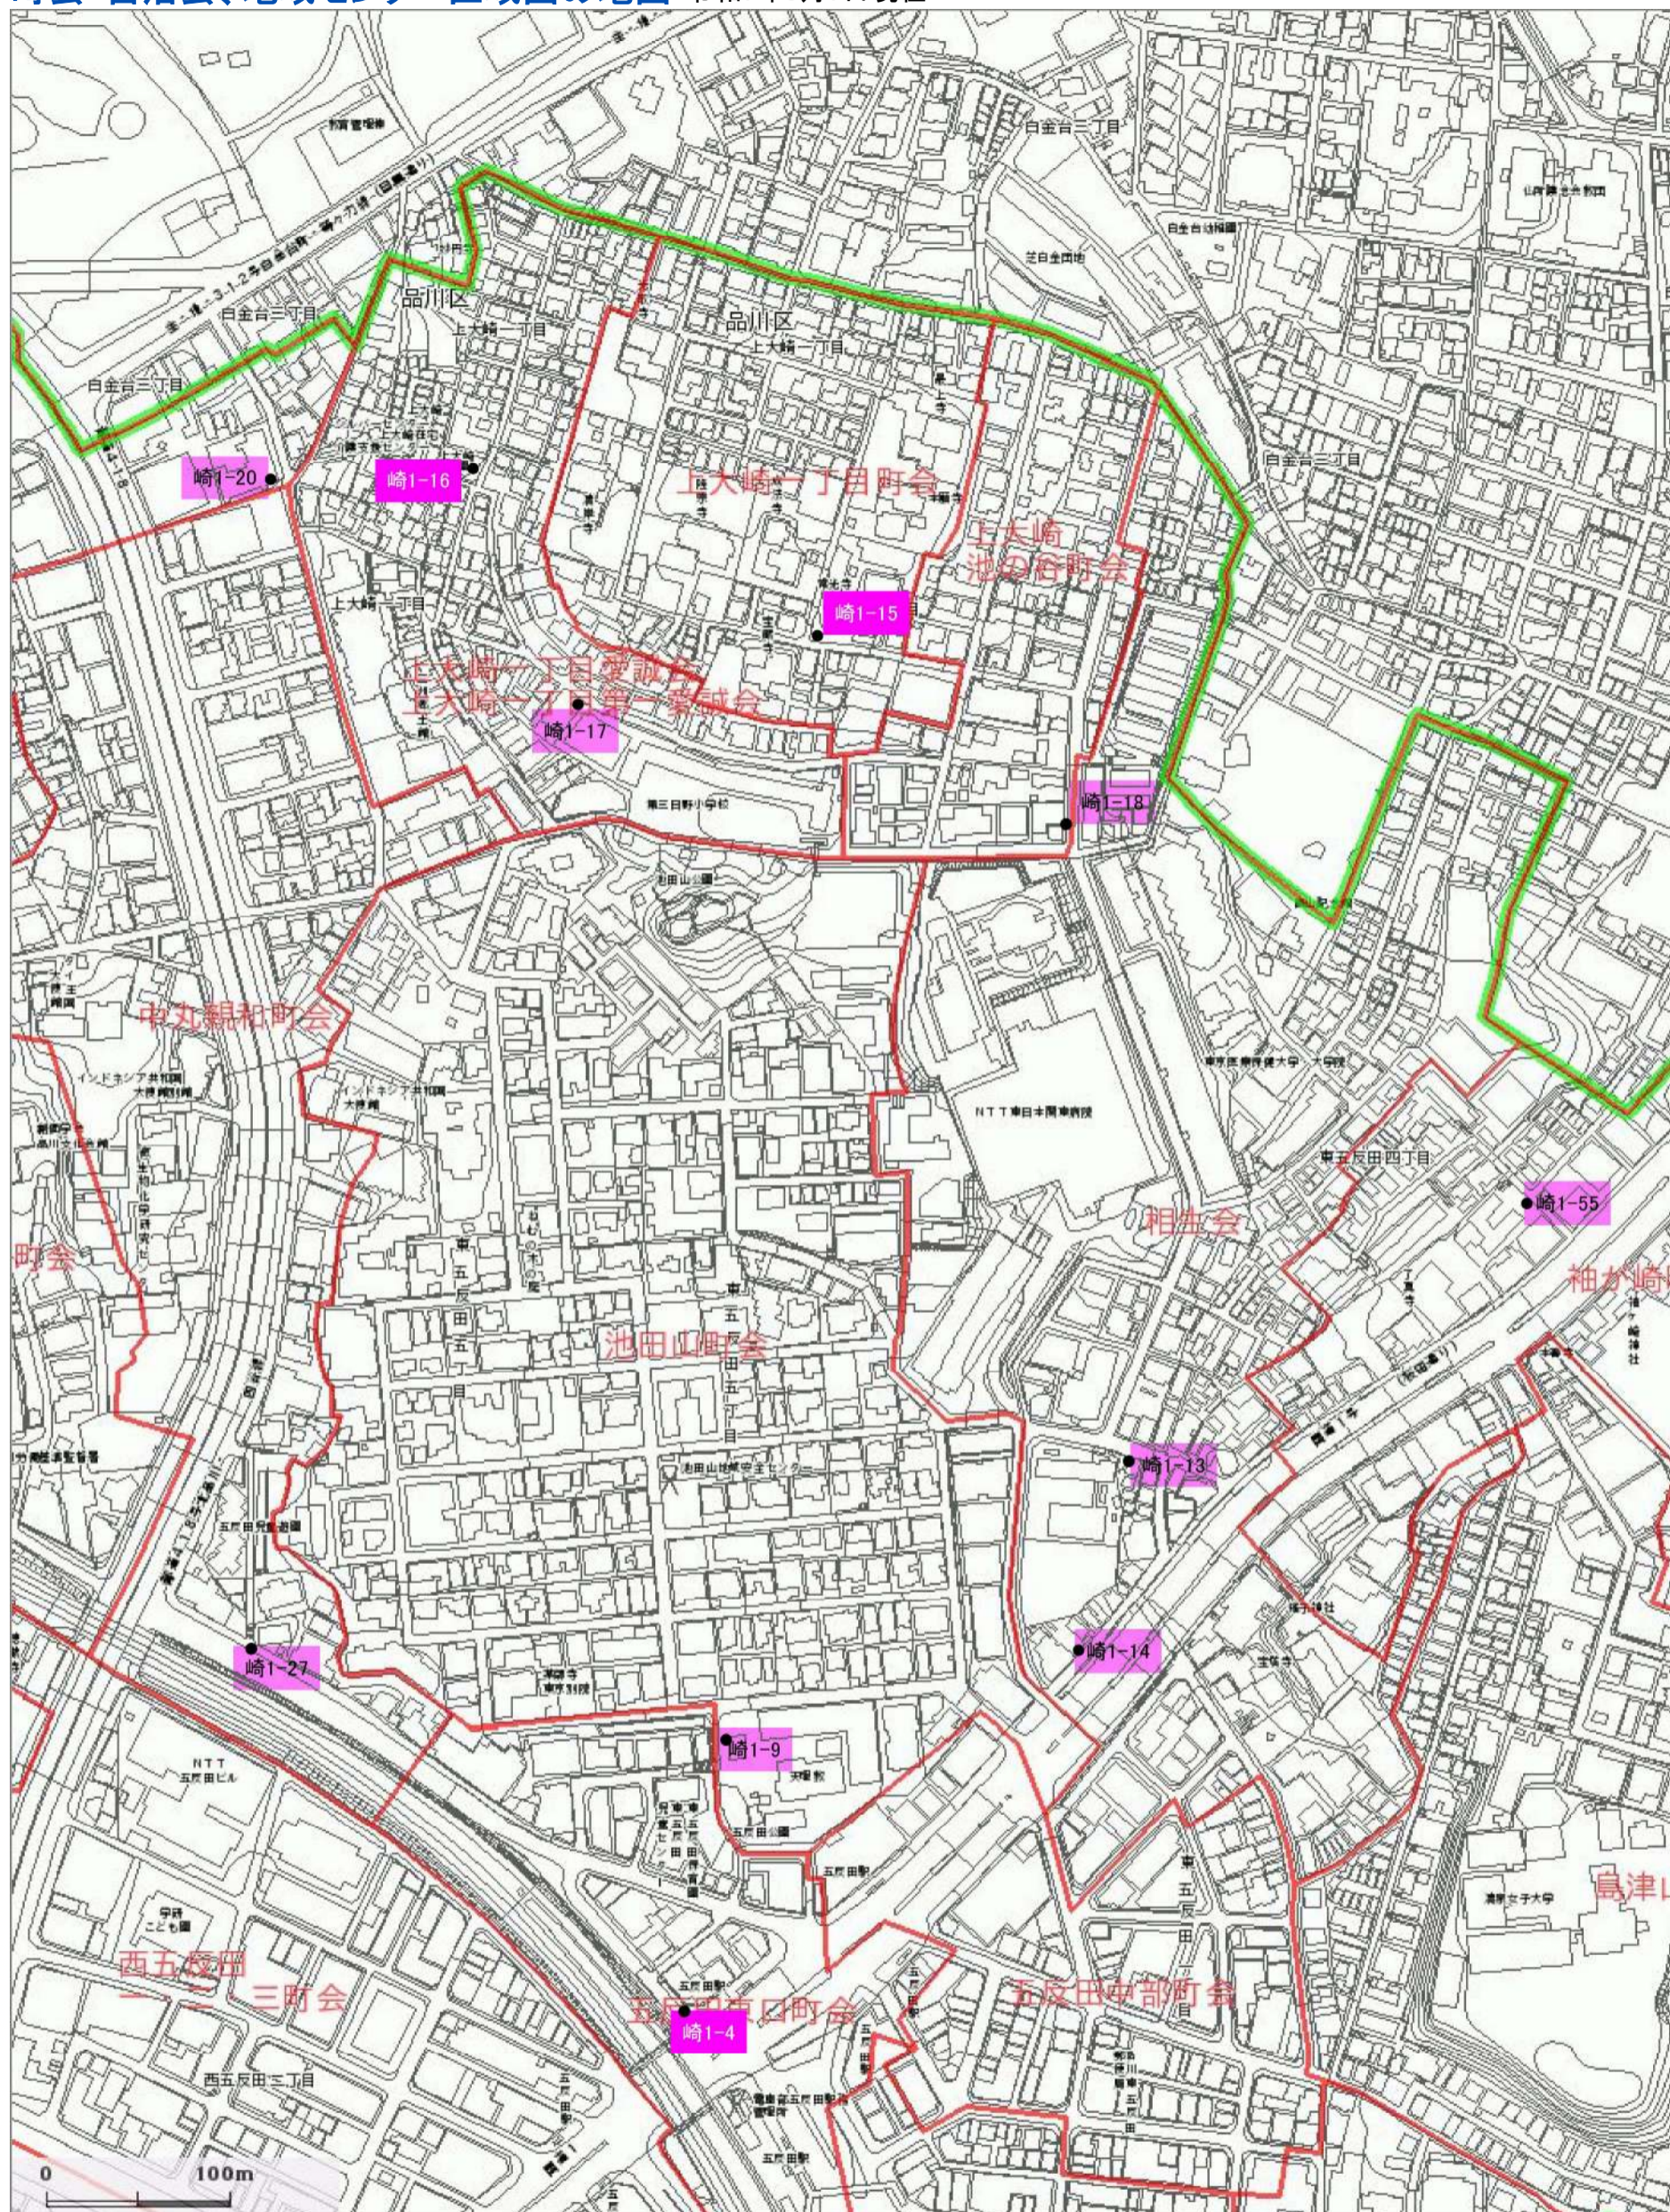

町会・自治会、地域センター区域図の地図 令和7年3月7日現在

上大崎 2～4丁目

Copyright © Shinagawa City. All rights reserved.

- 1-19 上大崎3-2-7
- 1-21 上大崎3-13-24
- 1-22 上大崎3-10-9
- 1-23 西五反田3-2
- 1-24 上大崎4-6-22

- 1-25 上大崎2-28
- 1-26 上大崎3-7-5
- 1-28 上大崎2-9-31
- 1-29 上大崎2-6-9
- 1-52 上大崎2-24-10

上大崎1丁目、東五反田4～5丁目

町会・自治会、地域センター区域図の地図 令和7年3月7日現在

Copyright © Shinagawa City. All rights reserved.

- | | |
|------------------|-----------------|
| 1-4 東五反田5-27 | 1-17 上大崎1-19-19 |
| 1-13 東五反田4-8-14 | 1-18 上大崎1-17-11 |
| 1-14 東五反田4-10-14 | 1-20 上大崎1-1-5 |
| 1-15 上大崎1-10-25 | 1-27 東五反田5-21-5 |
| 1-16 上大崎1-3-13 | 1-55 東五反田4-6-6 |
| 1-9 東五反田5-25 | |

東五反田 1～3丁目、
西五反田 1・8丁目

町会・自治会、地域センター区域図の地図 令和2年4月10日現在

Copyright © Shinagawa City. All rights reserved.

- | | |
|-----------------|------------------|
| 1-1 東五反田1-14 | 1-45 西五反田8-5-8 |
| 1-2 東五反田2-11-2 | 1-48 東五反田2-15-20 |
| 1-3 東五反田1-18-14 | 1-50 西五反田8-9-11 |
| 1-5 西五反田1-18-9 | 1-51 西五反田1-31-12 |
| 1-6 西五反田1-10-2 | 1-57 東五反田2-1 |
| 1-11 東五反田3-8-3 | |

町会・自治会、地域センター区域図の地図

Copyright © Shinagawa City. All rights reserved.

西五反田 2～7丁目 (主に目黒川以南)

町会・自治会、地域センター区域図の地図 令和6年3月19日現在

Copyright © Shinagawa City. All rights reserved.

- | | | | | |
|-----------------|------------------|------------------|------------------|------------------|
| 1-7 西五反田2-7-12 | 1-34 西五反田4-3-6 | 1-41 西五反田6-6 | 1-46 西五反田7-22-1 | 1-58 西五反田2-30-10 |
| 1-8 西五反田2-8-1 | 1-35 西五反田4-3-9 | 1-42 西五反田6-4 | 1-47 西五反田6-5-1 | 1-50 西五反田8-9-11 |
| 1-30 西五反田2-24-2 | 1-36 西五反田4-31-23 | 1-43 西五反田5-12-1 | 1-49 西五反田6-12-5 | |
| 1-31 西五反田2-22 | 1-37 西五反田4-28-9 | 1-44 西五反田5-28-16 | 1-51 西五反田1-31-12 | |
| 1-32 西五反田3-9-14 | 1-38 西五反田4-9-19 | 1-45 西五反田8-5-8 | 1-53 西五反田5-32-20 | |
| 1-33 西五反田5-3-1 | 1-39 西五反田4-29-9 | | 1-54 西五反田6-16-17 | |