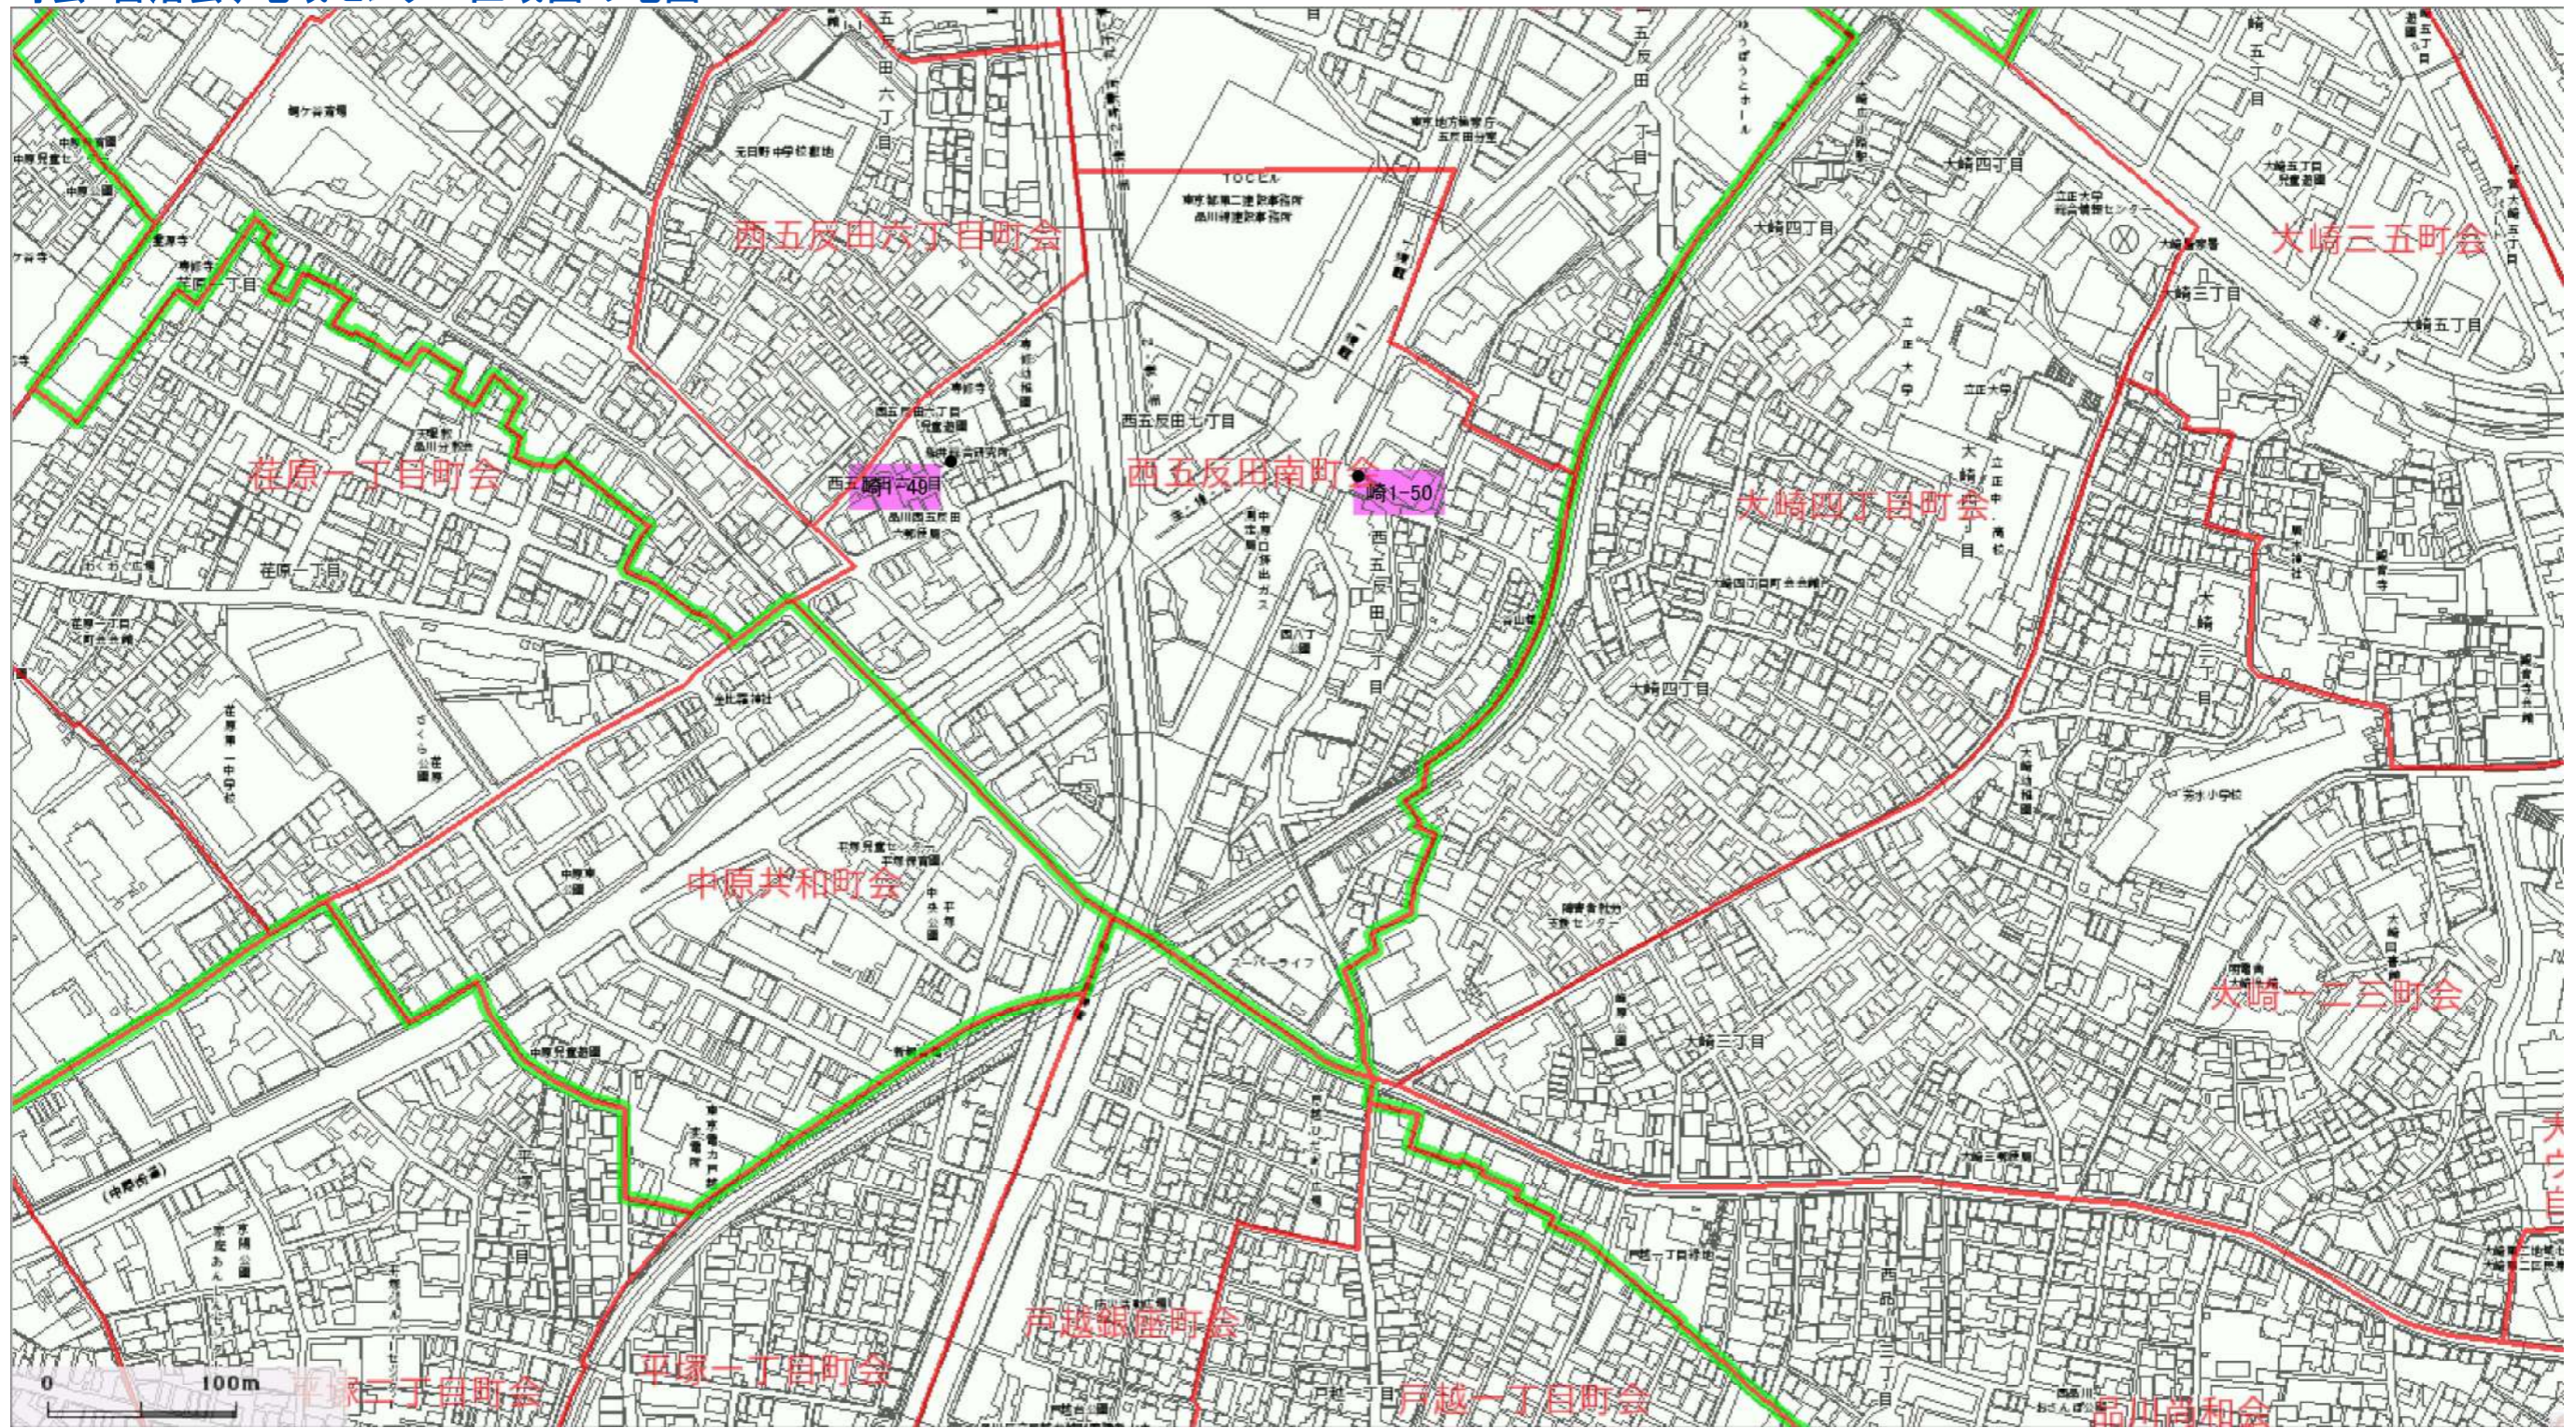

町会・自治会、地域センター区域図の地図 令和7年3月7日現在

上大崎 2～4丁目

Copyright © Shinagawa City. All rights reserved.

- 1-19 上大崎3-2-7
- 1-21 上大崎3-13-24
- 1-22 上大崎3-10-9
- 1-23 西五反田3-2
- 1-24 上大崎4-6-22

- 1-25 上大崎2-28
- 1-26 上大崎3-7-5
- 1-28 上大崎2-9-31
- 1-29 上大崎2-6-9
- 1-52 上大崎2-24-10

上大崎1丁目、東五反田4～5丁目

町会・自治会、地域センター区域図の地図 令和7年3月7日現在

Copyright © Shinagawa City. All rights reserved.

- | | |
|------------------|-----------------|
| 1-4 東五反田5-27 | 1-17 上大崎1-19-19 |
| 1-13 東五反田4-8-14 | 1-18 上大崎1-17-11 |
| 1-14 東五反田4-10-14 | 1-20 上大崎1-1-5 |
| 1-15 上大崎1-10-25 | 1-27 東五反田5-21-5 |
| 1-16 上大崎1-3-13 | 1-55 東五反田4-6-6 |
| 1-9 東五反田5-25 | |

東五反田 1～3丁目、
西五反田 1・8丁目

町会・自治会、地域センター区域図の地図 令和2年4月10日現在

Copyright © Shinagawa City. All rights reserved.

- | | |
|-----------------|------------------|
| 1-1 東五反田1-14 | 1-45 西五反田8-5-8 |
| 1-2 東五反田2-11-2 | 1-48 東五反田2-15-20 |
| 1-3 東五反田1-18-14 | 1-50 西五反田8-9-11 |
| 1-5 西五反田1-18-9 | 1-51 西五反田1-31-12 |
| 1-6 西五反田1-10-2 | 1-57 東五反田2-1 |
| 1-11 東五反田3-8-3 | |

町会・自治会、地域センター区域図の地図

Copyright © Shinagawa City. All rights reserved.

西五反田 2～7丁目 (主に目黒川以南)

町会・自治会、地域センター区域図の地図 令和6年3月19日現在

Copyright © Shinagawa City. All rights reserved.

- | | | | | |
|-----------------|------------------|------------------|------------------|------------------|
| 1-7 西五反田2-7-12 | 1-34 西五反田4-3-6 | 1-41 西五反田6-6 | 1-46 西五反田7-22-1 | 1-58 西五反田2-30-10 |
| 1-8 西五反田2-8-1 | 1-35 西五反田4-3-9 | 1-42 西五反田6-4 | 1-47 西五反田6-5-1 | 1-50 西五反田8-9-11 |
| 1-30 西五反田2-24-2 | 1-36 西五反田4-31-23 | 1-43 西五反田5-12-1 | 1-49 西五反田6-12-5 | |
| 1-31 西五反田2-22 | 1-37 西五反田4-28-9 | 1-44 西五反田5-28-16 | 1-51 西五反田1-31-12 | |
| 1-32 西五反田3-9-14 | 1-38 西五反田4-9-19 | 1-45 西五反田8-5-8 | 1-53 西五反田5-32-20 | |
| 1-33 西五反田5-3-1 | 1-39 西五反田4-29-9 | | 1-54 西五反田6-16-17 | |