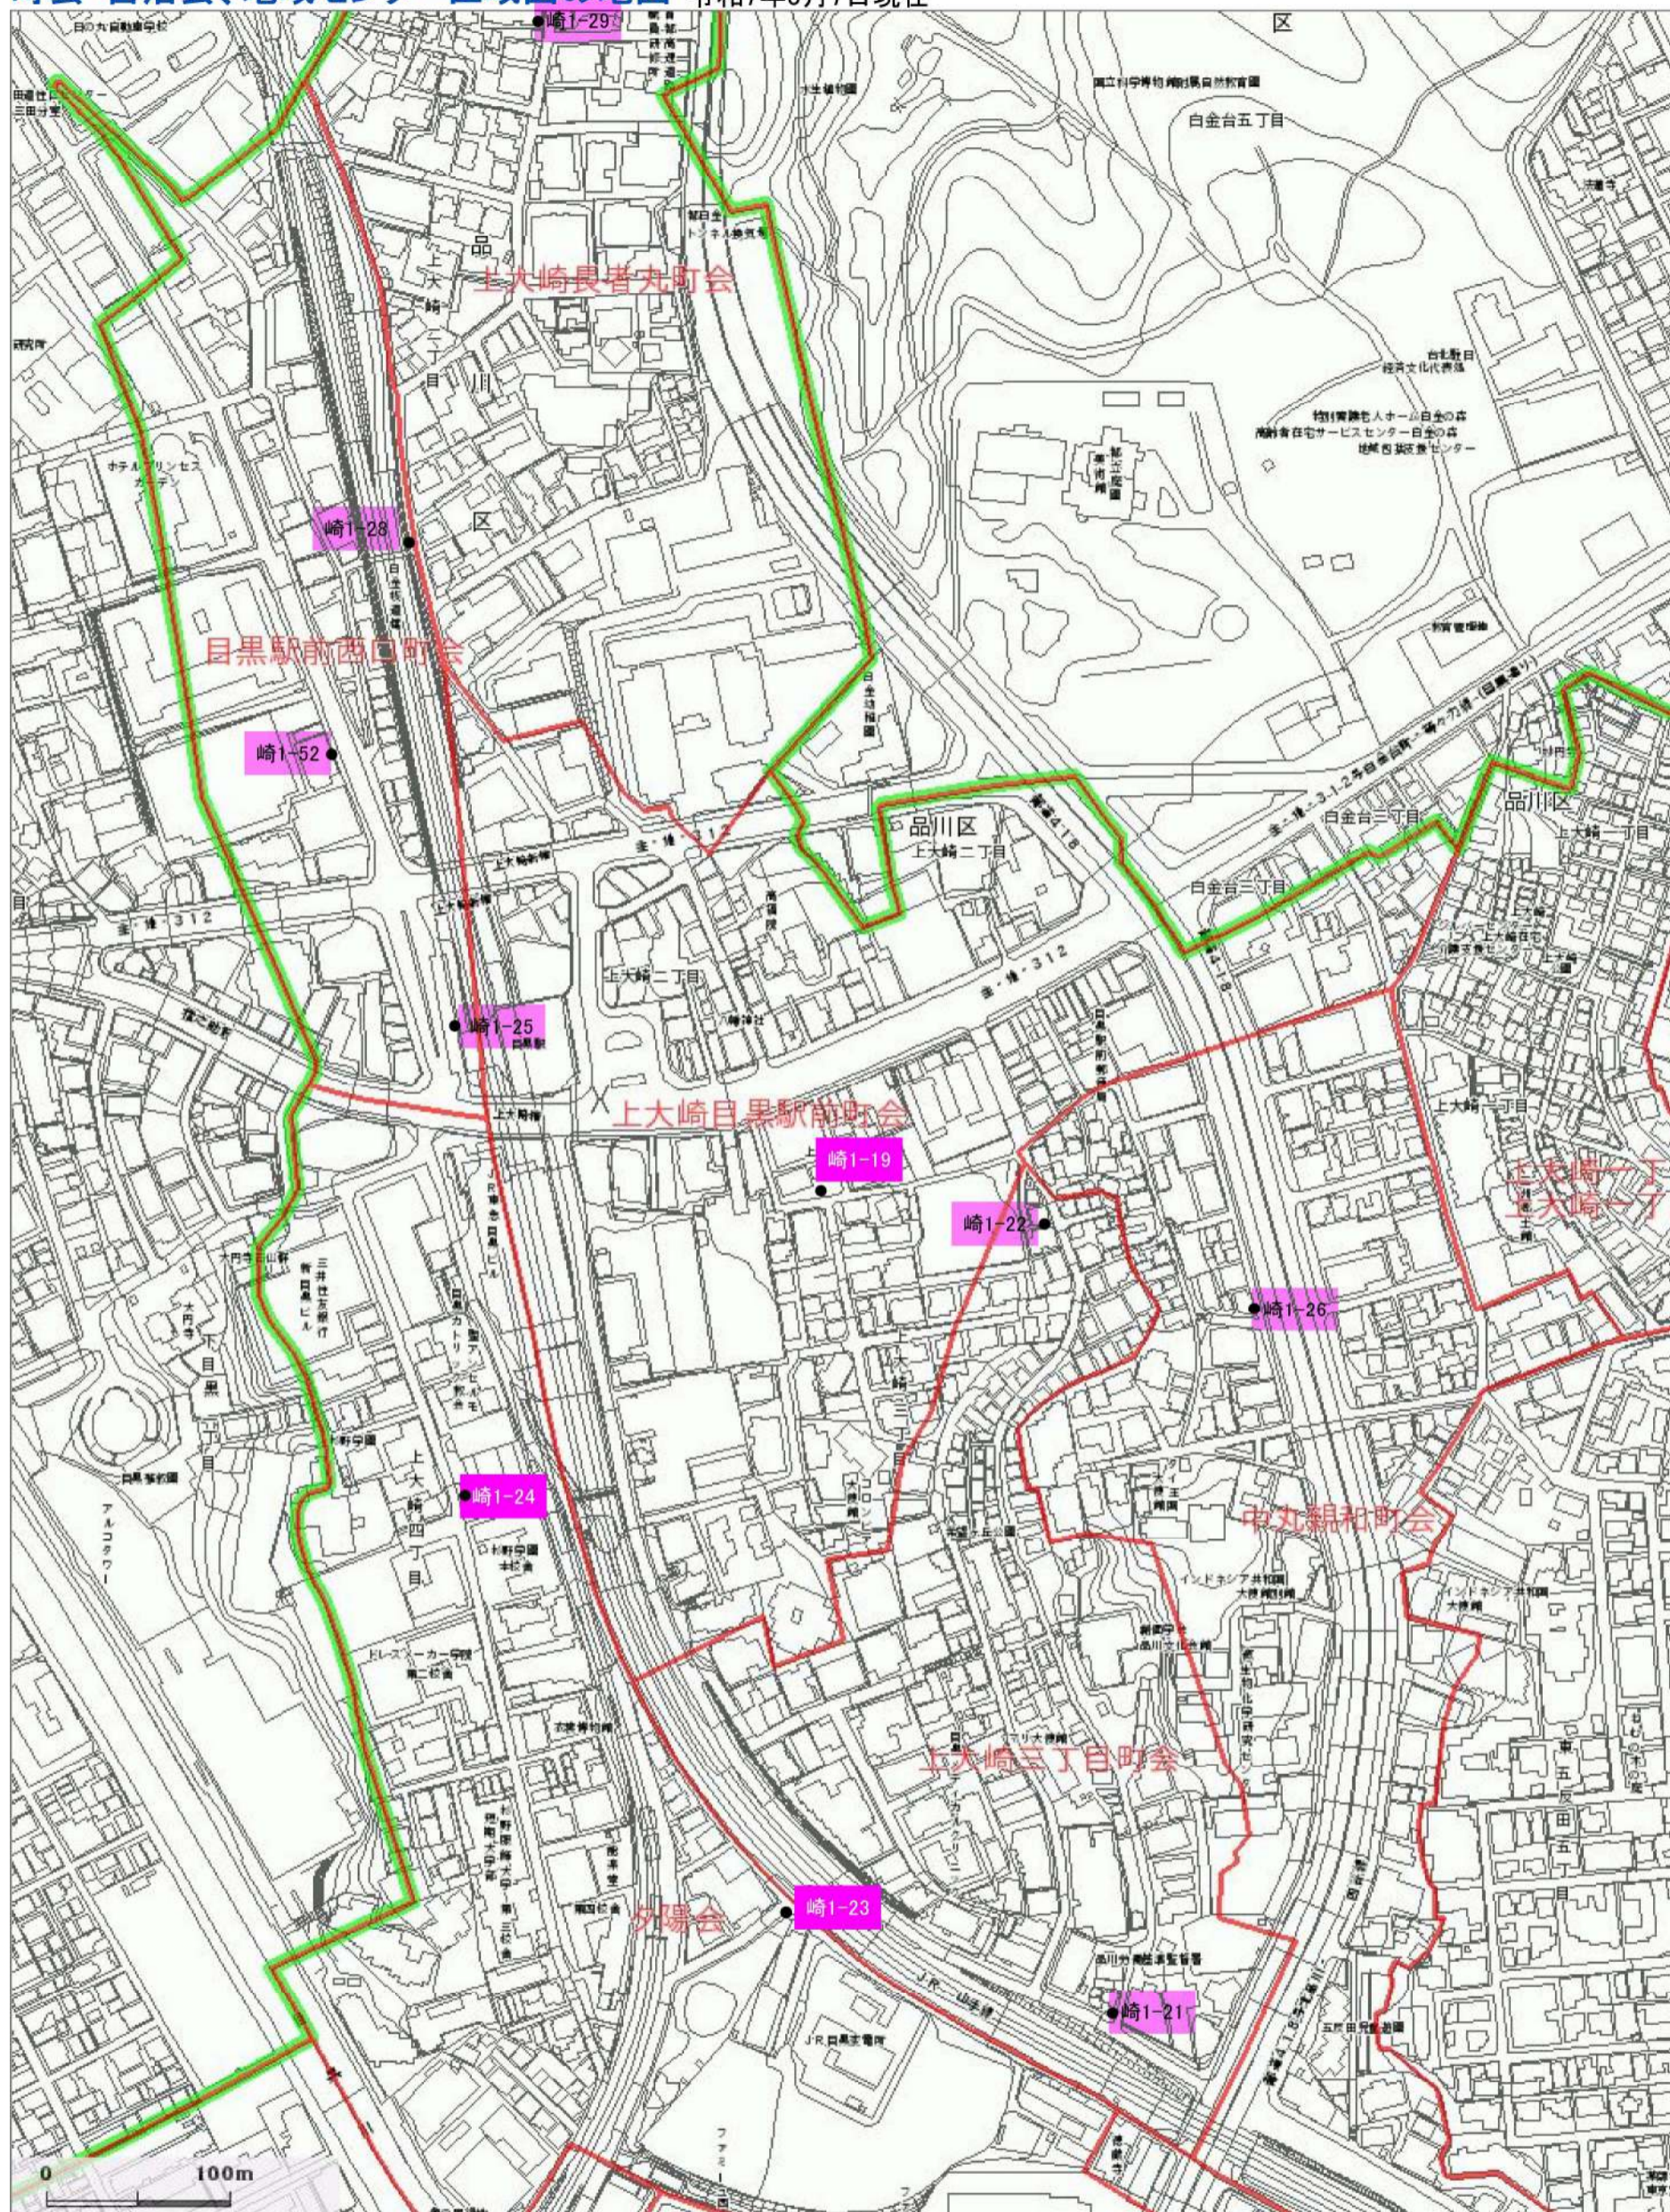

町会・自治会、地域センター区域図の地図 令和7年3月7日現在

上大崎 2～4丁目

Copyright © Shinagawa City. All rights reserved.

- 1-19 上大崎3-2-7
- 1-21 上大崎3-13-24
- 1-22 上大崎3-10-9
- 1-23 西五反田3-2
- 1-24 上大崎4-6-22

- 1-25 上大崎2-28
- 1-26 上大崎3-7-5
- 1-28 上大崎2-9-31
- 1-29 上大崎2-6-9
- 1-52 上大崎2-24-10

上大崎1丁目、東五反田4～5丁目

町会・自治会、地域センター区域図の地図 令和7年3月7日現在

Copyright © Shinagawa City. All rights reserved.

- | | |
|------------------|-----------------|
| 1-4 東五反田5-27 | 1-17 上大崎1-19-19 |
| 1-13 東五反田4-8-14 | 1-18 上大崎1-17-11 |
| 1-14 東五反田4-10-14 | 1-20 上大崎1-1-5 |
| 1-15 上大崎1-10-25 | 1-27 東五反田5-21-5 |
| 1-16 上大崎1-3-13 | 1-55 東五反田4-6-6 |
| 1-9 東五反田5-25 | |

東五反田 1～3丁目、
西五反田 1・8丁目

町会・自治会、地域センター区域図の地図 令和2年4月10日現在

Copyright © Shinagawa City. All rights reserved.

- | | |
|-----------------|------------------|
| 1-1 東五反田1-14 | 1-45 西五反田8-5-8 |
| 1-2 東五反田2-11-2 | 1-48 東五反田2-15-20 |
| 1-3 東五反田1-18-14 | 1-50 西五反田8-9-11 |
| 1-5 西五反田1-18-9 | 1-51 西五反田1-31-12 |
| 1-6 西五反田1-10-2 | 1-57 東五反田2-1 |
| 1-11 東五反田3-8-3 | |

町会・自治会、地域センター区域図の地図

Copyright © Shinagawa City. All rights reserved.

西五反田 2～7丁目 (主に目黒川以南)

町会・自治会、地域センター区域図の地図 令和6年3月19日現在

Copyright © Shinagawa City. All rights reserved.

- | | | | | |
|-----------------|------------------|------------------|------------------|------------------|
| 1-7 西五反田2-7-12 | 1-34 西五反田4-3-6 | 1-41 西五反田6-6 | 1-46 西五反田7-22-1 | 1-58 西五反田2-30-10 |
| 1-8 西五反田2-8-1 | 1-35 西五反田4-3-9 | 1-42 西五反田6-4 | 1-47 西五反田6-5-1 | 1-50 西五反田8-9-11 |
| 1-30 西五反田2-24-2 | 1-36 西五反田4-31-23 | 1-43 西五反田5-12-1 | 1-49 西五反田6-12-5 | |
| 1-31 西五反田2-22 | 1-37 西五反田4-28-9 | 1-44 西五反田5-28-16 | 1-51 西五反田1-31-12 | |
| 1-32 西五反田3-9-14 | 1-38 西五反田4-9-19 | 1-45 西五反田8-5-8 | 1-53 西五反田5-32-20 | |
| 1-33 西五反田5-3-1 | 1-39 西五反田4-29-9 | | 1-54 西五反田6-16-17 | |