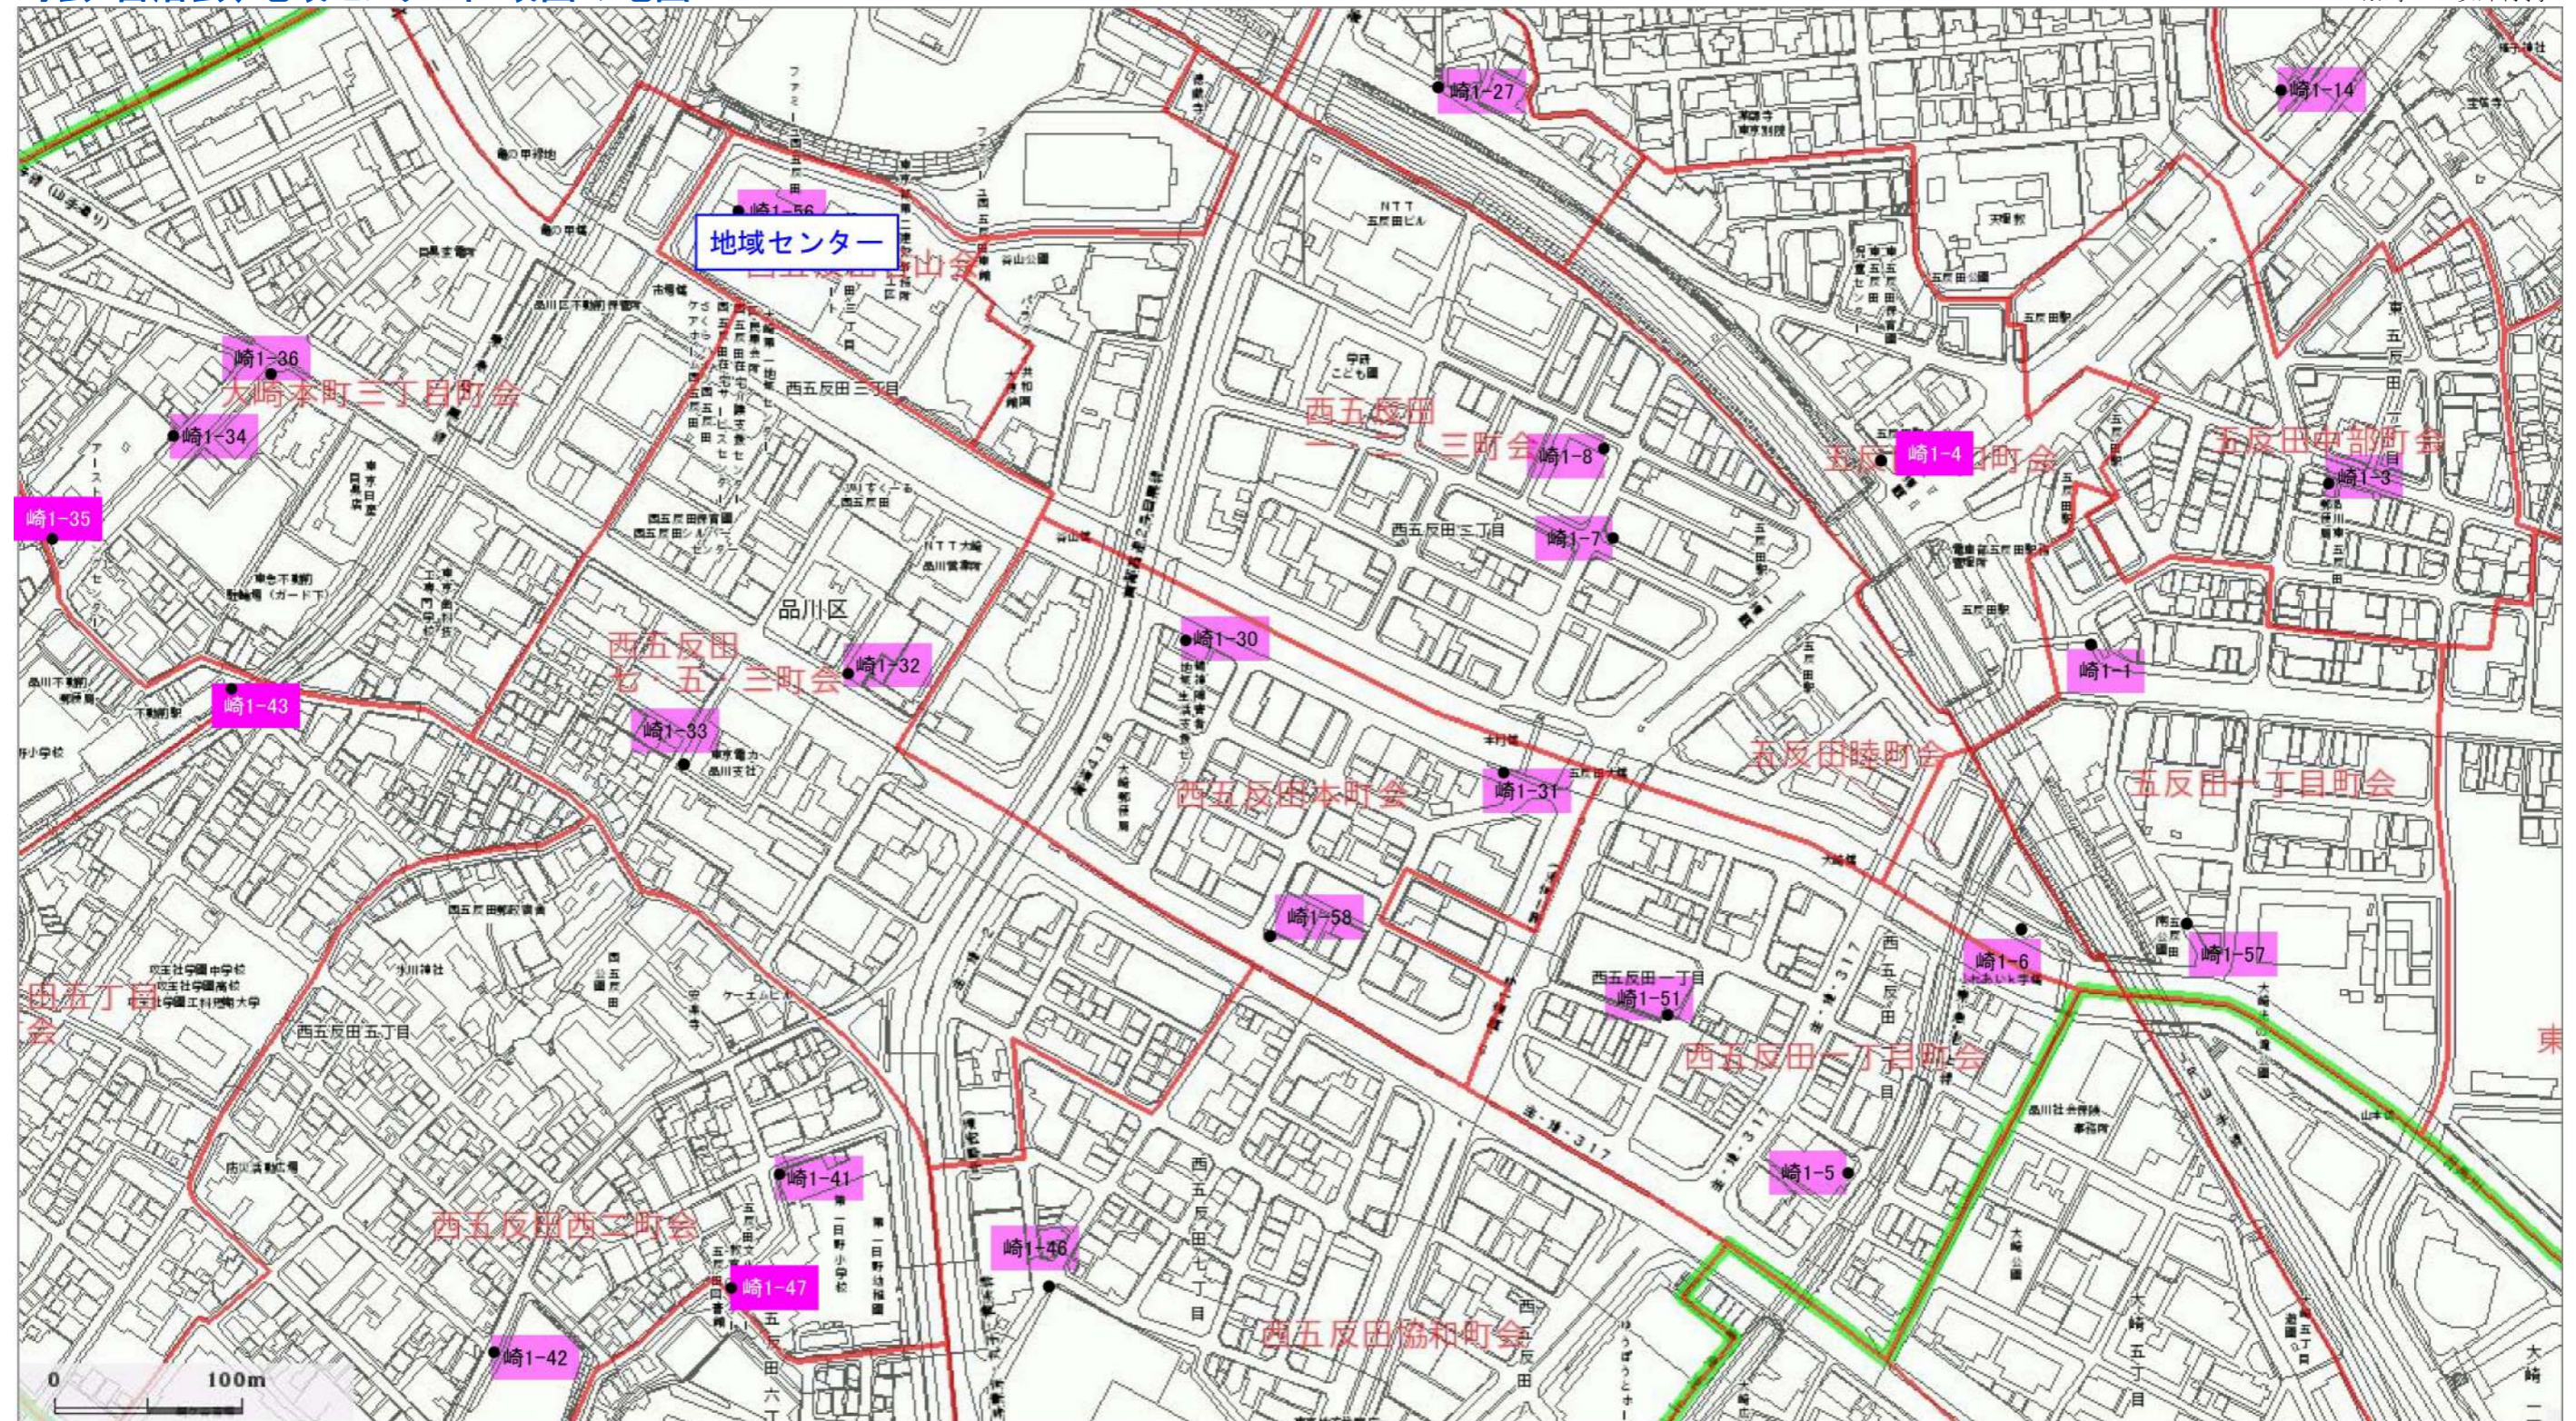

町会・自治会、地域センター区域図の地図

Copyright © Shinagawa City. All rights reserved.

西五反田 2～7丁目 (主に目黒川以南)

町会・自治会、地域センター区域図の地図 令和6年3月19日現在

Copyright © Shinagawa City. All rights reserved.

- | | | | | |
|-----------------|------------------|------------------|------------------|------------------|
| 1-7 西五反田2-7-12 | 1-34 西五反田4-3-6 | 1-41 西五反田6-6 | 1-46 西五反田7-22-1 | 1-58 西五反田2-30-10 |
| 1-8 西五反田2-8-1 | 1-35 西五反田4-3-9 | 1-42 西五反田6-4 | 1-47 西五反田6-5-1 | 1-50 西五反田8-9-11 |
| 1-30 西五反田2-24-2 | 1-36 西五反田4-31-23 | 1-43 西五反田5-12-1 | 1-49 西五反田6-12-5 | |
| 1-31 西五反田2-22 | 1-37 西五反田4-28-9 | 1-44 西五反田5-28-16 | 1-51 西五反田1-31-12 | |
| 1-32 西五反田3-9-14 | 1-38 西五反田4-9-19 | 1-45 西五反田8-5-8 | 1-53 西五反田5-32-20 | |
| 1-33 西五反田5-3-1 | 1-39 西五反田4-29-9 | | 1-54 西五反田6-16-17 | |

目黒川上流周辺

町会・自治会、地域センター区域図の地図 令和4年8月16日現在

※崎1-56以外再掲

Copyright © Shinagawa City. All rights reserved.

- | | | | | |
|-----------------|------------------|------------------|------------------|------------------|
| 1-1 東五反田1-14 | 1-8 西五反田2-8-1 | 1-33 西五反田5-3-1 | 1-43 西五反田5-12-1 | 1-58 西五反田2-30-10 |
| 1-3 東五反田1-18-14 | 1-14 東五反田4-10-14 | 1-34 西五反田4-3-6 | 1-46 西五反田7-22-1 | |
| 1-4 東五反田5-27 | 1-27 東五反田5-21-5 | 1-35 西五反田4-3-9 | 1-47 西五反田6-5-1 | |
| 1-5 西五反田1-18-9 | 1-30 西五反田2-24-2 | 1-36 西五反田4-31-23 | 1-51 西五反田1-31-12 | |
| 1-6 西五反田1-10-2 | 1-31 西五反田2-22 | 1-41 西五反田6-6 | 1-56 西五反田3-6-3 | |
| 1-7 西五反田2-7-12 | 1-32 西五反田3-9-14 | 1-42 西五反田6-4 | 1-57 東五反田2-1 | |