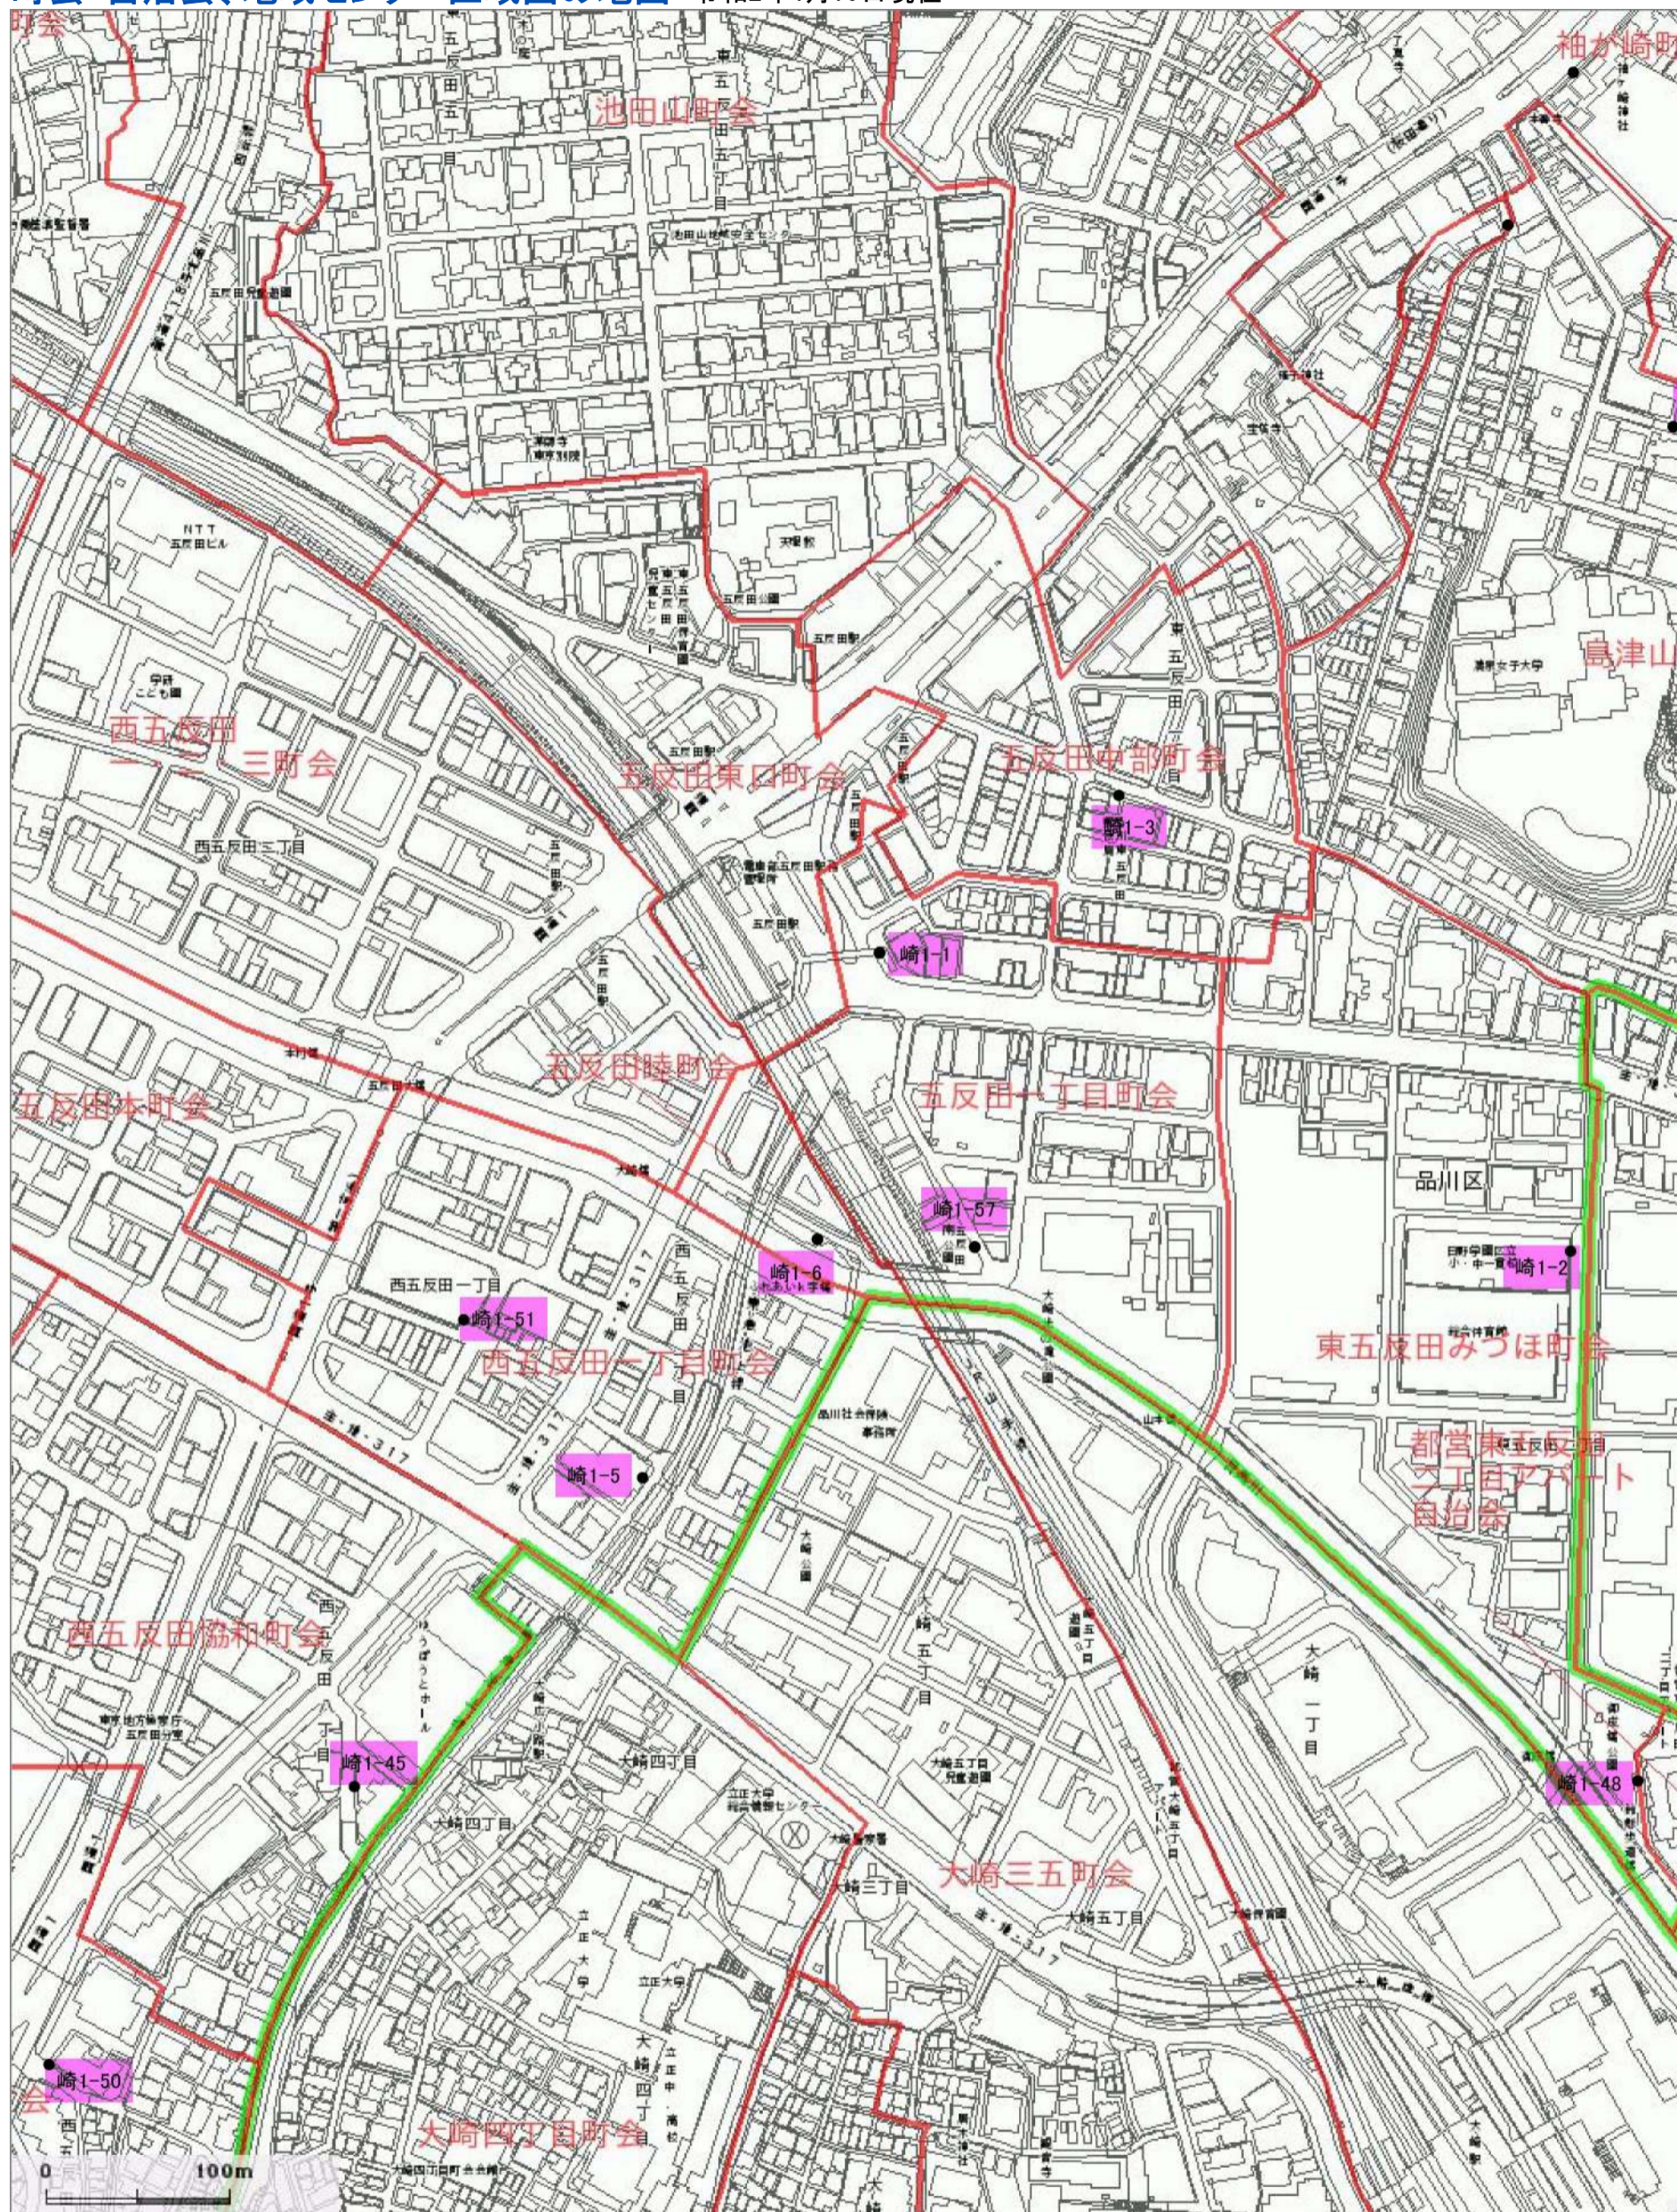

町会・自治会、地域センター区域図の地図 令和7年3月7日現在

上大崎 2～4丁目

Copyright © Shinagawa City. All rights reserved.

- 1-19 上大崎3-2-7
- 1-21 上大崎3-13-24
- 1-22 上大崎3-10-9
- 1-23 西五反田3-2
- 1-24 上大崎4-6-22

- 1-25 上大崎2-28
- 1-26 上大崎3-7-5
- 1-28 上大崎2-9-31
- 1-29 上大崎2-6-9
- 1-52 上大崎2-24-10

上大崎1丁目、東五反田4～5丁目

町会・自治会、地域センター区域図の地図 令和7年3月7日現在

Copyright © Shinagawa City. All rights reserved.

- | | |
|------------------|-----------------|
| 1-4 東五反田5-27 | 1-17 上大崎1-19-19 |
| 1-13 東五反田4-8-14 | 1-18 上大崎1-17-11 |
| 1-14 東五反田4-10-14 | 1-20 上大崎1-1-5 |
| 1-15 上大崎1-10-25 | 1-27 東五反田5-21-5 |
| 1-16 上大崎1-3-13 | 1-55 東五反田4-6-6 |
| 1-9 東五反田5-25 | |

東五反田 1～3丁目、
西五反田 1・8丁目

町会・自治会、地域センター区域図の地図 令和2年4月10日現在

Copyright © Shinagawa City. All rights reserved.

- | | |
|-----------------|------------------|
| 1-1 東五反田1-14 | 1-45 西五反田8-5-8 |
| 1-2 東五反田2-11-2 | 1-48 東五反田2-15-20 |
| 1-3 東五反田1-18-14 | 1-50 西五反田8-9-11 |
| 1-5 西五反田1-18-9 | 1-51 西五反田1-31-12 |
| 1-6 西五反田1-10-2 | 1-57 東五反田2-1 |
| 1-11 東五反田3-8-3 | |

町会・自治会、地域センター区域図の地図

Copyright © Shinagawa City. All rights reserved.

西五反田 2～7丁目 (主に目黒川以南)

町会・自治会、地域センター区域図の地図 令和6年3月19日現在

Copyright © Shinagawa City. All rights reserved.

- | | | | | |
|-----------------|------------------|------------------|------------------|------------------|
| 1-7 西五反田2-7-12 | 1-34 西五反田4-3-6 | 1-41 西五反田6-6 | 1-46 西五反田7-22-1 | 1-58 西五反田2-30-10 |
| 1-8 西五反田2-8-1 | 1-35 西五反田4-3-9 | 1-42 西五反田6-4 | 1-47 西五反田6-5-1 | 1-50 西五反田8-9-11 |
| 1-30 西五反田2-24-2 | 1-36 西五反田4-31-23 | 1-43 西五反田5-12-1 | 1-49 西五反田6-12-5 | |
| 1-31 西五反田2-22 | 1-37 西五反田4-28-9 | 1-44 西五反田5-28-16 | 1-51 西五反田1-31-12 | |
| 1-32 西五反田3-9-14 | 1-38 西五反田4-9-19 | 1-45 西五反田8-5-8 | 1-53 西五反田5-32-20 | |
| 1-33 西五反田5-3-1 | 1-39 西五反田4-29-9 | | 1-54 西五反田6-16-17 | |