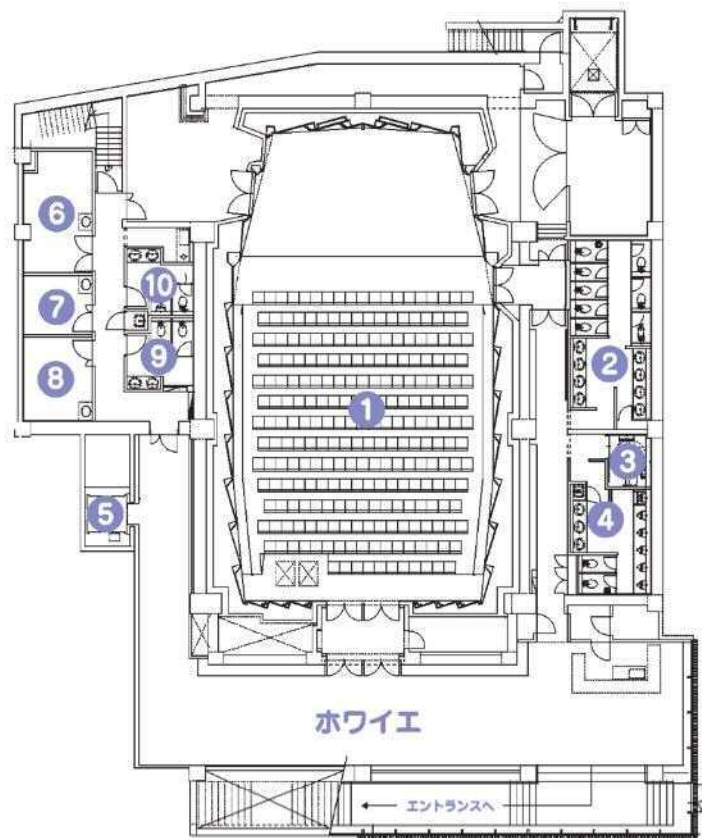

## ● 教育文化会館施設配置

階数	施設名	
5 階	五反田文化センタープラネタリウム	
4 階	教育総合支援センター 第一日野すこやか園	
3 階	五反田文化センター講習室等 第一日野すこやか園	   
2 階	五反田図書館	  
1 階	エントランス、受付 五反田文化センタースタジオ	  
地下 1 階	五反田文化センター音楽ホール・楽屋	

# 五反田文化センター施設平面図

## 地下1階

- ① 音楽ホール
- ② 客用トイレ(女性)
- ③ 多目的トイレ
- ④ 客用トイレ(男性)
- ⑤ エレベーター
- ⑥ 第1楽屋
- ⑦ 第2楽屋
- ⑧ 第3楽屋
- ⑨ 楽屋用トイレ(女性)
- ⑩ 楽屋用トイレ(男性)