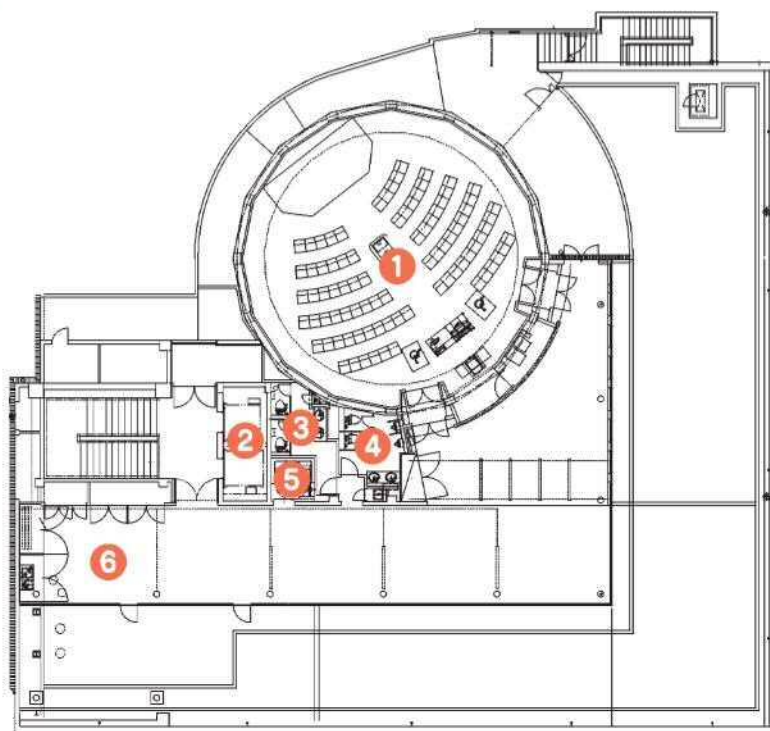

## 地下1階

- ① 音楽ホール
- ② 客用トイレ(女性)
- ③ 多目的トイレ
- ④ 客用トイレ(男性)
- ⑤ エレベーター
- ⑥ 第1楽屋
- ⑦ 第2楽屋
- ⑧ 第3楽屋
- ⑨ 楽屋用トイレ(女性)
- ⑩ 楽屋用トイレ(男性)

## 3階

- ① 第1講習室
- ② 第2講習室
- ③ 第1会議室
- ④ 第2会議室
- ⑤ 第3会議室
- ⑥ 第4会議室
- ⑦ 第5会議室
- ⑧ 第6会議室
- ⑨ 講習和室
- ⑩ トイレ(女性)
- ⑪ 多目的トイレ
- ⑫ トイレ(男性)
- ⑬ エレベーター
- ⑭ 給湯室
- ⑮ 自販機コーナー

※第3講習室は4階です。

## 1階

- ① 第1スタジオ
- ② 第2スタジオ
- ③ 第3スタジオ
- ④ 第4スタジオ
- ⑤ 第5スタジオ
- ⑥ トイレ(男性)
- ⑦ トイレ(女性)
- ⑧ 多目的トイレ
- ⑨ 男子更衣室
- ⑩ 女子更衣室
- ⑪ ロッカーコーナー
- ⑫ コピーコーナー
- ⑬ 自販機コーナー
- ⑭ ミーティングルーム
- ⑮ 受付事務室
- ⑯ エレベーター
- ⑰ エントランス

## 5階

- ① プラネタリウム
- ② エレベーター
- ③ トイレ(女性)
- ④ トイレ(男性)
- ⑤ 多目的トイレ
- ⑥ 託児室