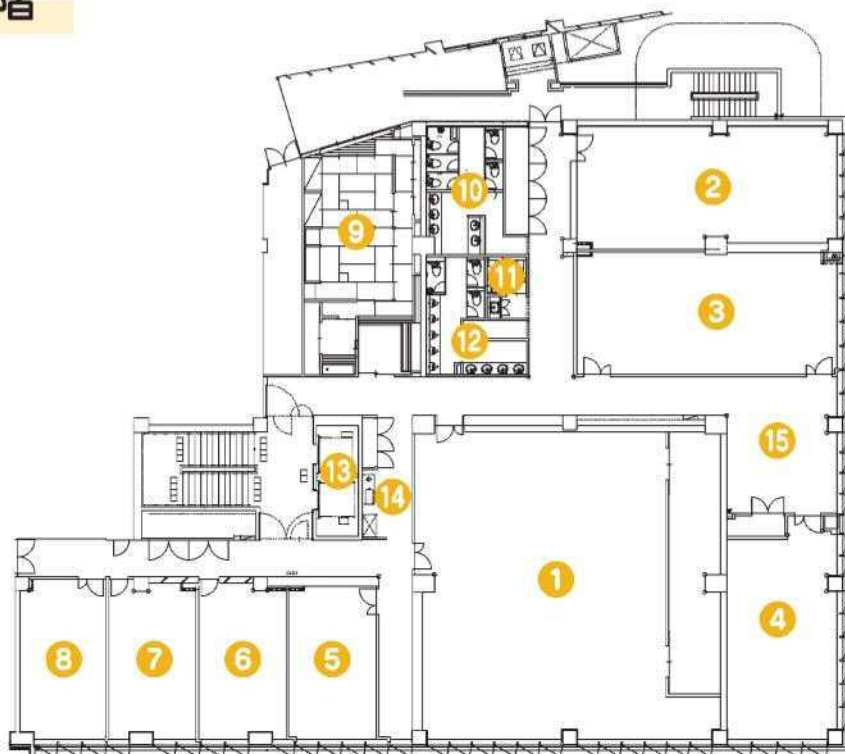

3階

- ① 第1講習室
- ② 第2講習室
- ③ 第1会議室
- ④ 第2会議室
- ⑤ 第3会議室
- ⑥ 第4会議室
- ⑦ 第5会議室
- ⑧ 第6会議室
- ⑨ 講習和室
- ⑩ トイレ(女性)
- ⑪ 多目的トイレ
- ⑫ トイレ(男性)
- ⑬ エレベーター
- ⑭ 給湯室
- ⑮ 自販機コーナー

※第3講習室は4階です。