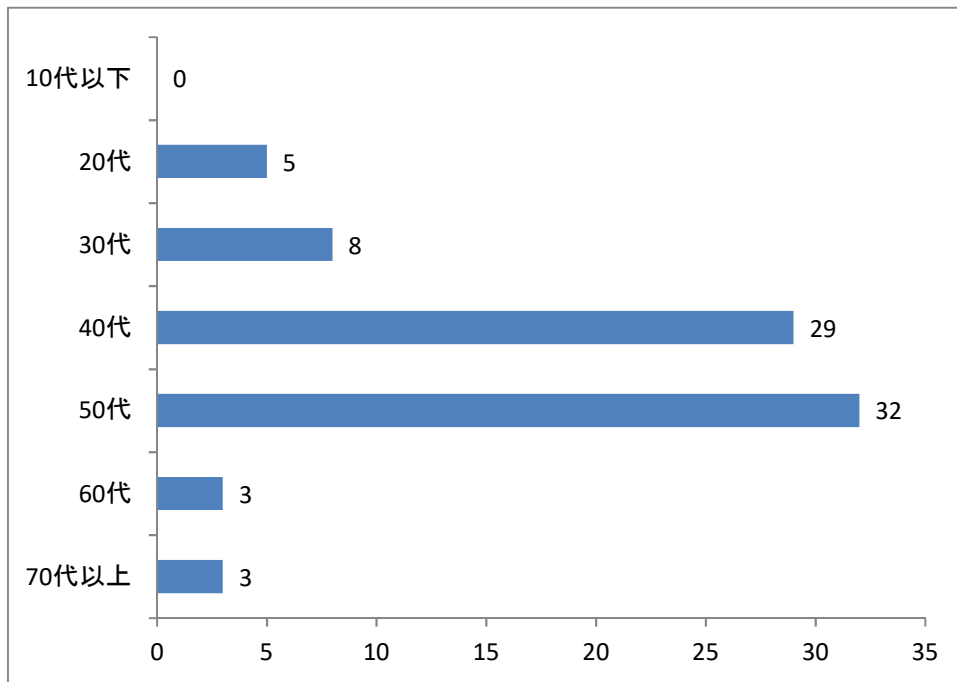

◆設問3

(設問2で「いつも聴いている・たまに聴いている・聴いたことがある」と答えた方へ) お聴きの時間帯・お聴きになった時間帯はいつですか。

(設問2で「いつも聴いている・たまに聴いている・聴いたことがある」と答えた方へ) お聴きの時間帯・お聴きになった時間帯はいつか聞いたところ、「朝(6時~11時)」3人、「昼(11時~17時)」25人、「夜(18時~23時)」9人、「深夜(24時~5時)」1人という結果になりました。

◆設問 4

何を使ってお聴きになりましたか。

何を使ってお聴きになりましたか聞いたところ、「ラジオ」16人、「カーラジオ」4人、「スマートフォン」10人、「パソコン」8人、「その他」1人という結果になりました。

◆F1 回答者の年齢

◆F2 回答者の居住地

～ご協力ありがとうございました～