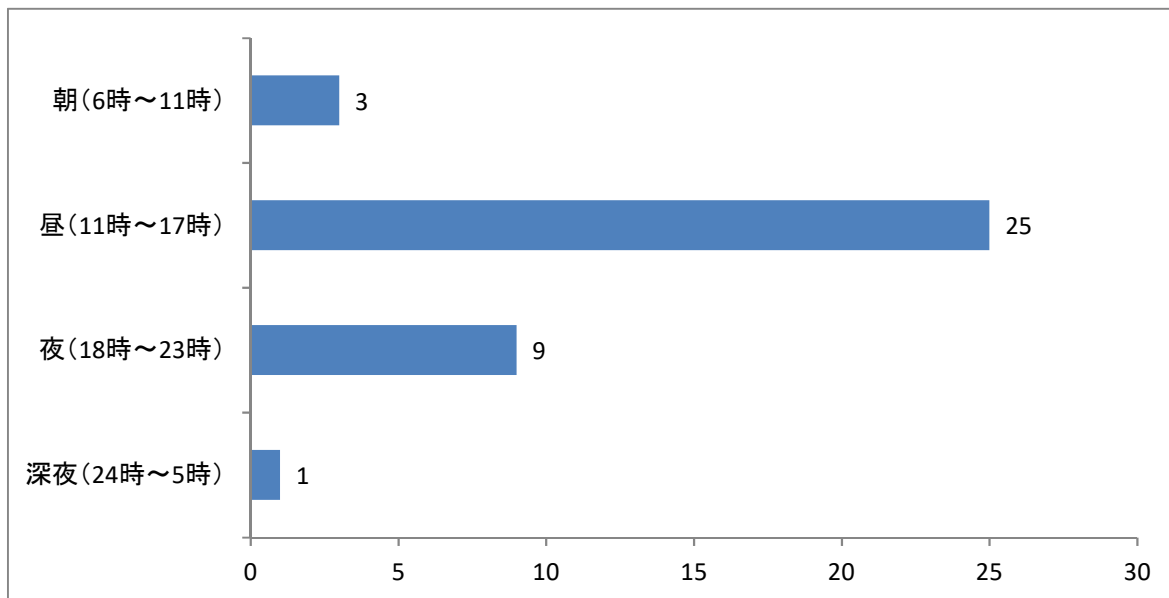

令和元年度 電子アンケート設問

コミュニティFM局「FMしながわ」について(回答数:84)

◆設問 1

今年6月1日に開局した「FMしながわ」を知っていますか。

今年6月1日に開局した「FMしながわ」を知っているか聞いたところ、「知っている」56人、「知らない」27人という結果になりました。

◆設問 2

(設問 1 で「知っている」と答えた方へ) お聴きになったことがありますか。

(設問 1 で「知っている」と答えた方へ) お聴きになったことがあるか聞いたところ、「いつも聴いている (週に 3 回以上)」 18 人、「たまに聴いている」 20 人、「聴いたことがある」 12 人、「存在は知っているが聴いたことはない」 7 人という結果になりました。

◆設問3

(設問2で「いつも聴いている・たまに聴いている・聴いたことがある」と答えた方へ) お聴きの時間帯・お聴きになった時間帯はいつですか。

(設問2で「いつも聴いている・たまに聴いている・聴いたことがある」と答えた方へ) お聴きの時間帯・お聴きになった時間帯はいつか聞いたところ、「朝(6時~11時)」3人、「昼(11時~17時)」25人、「夜(18時~23時)」9人、「深夜(24時~5時)」1人という結果になりました。