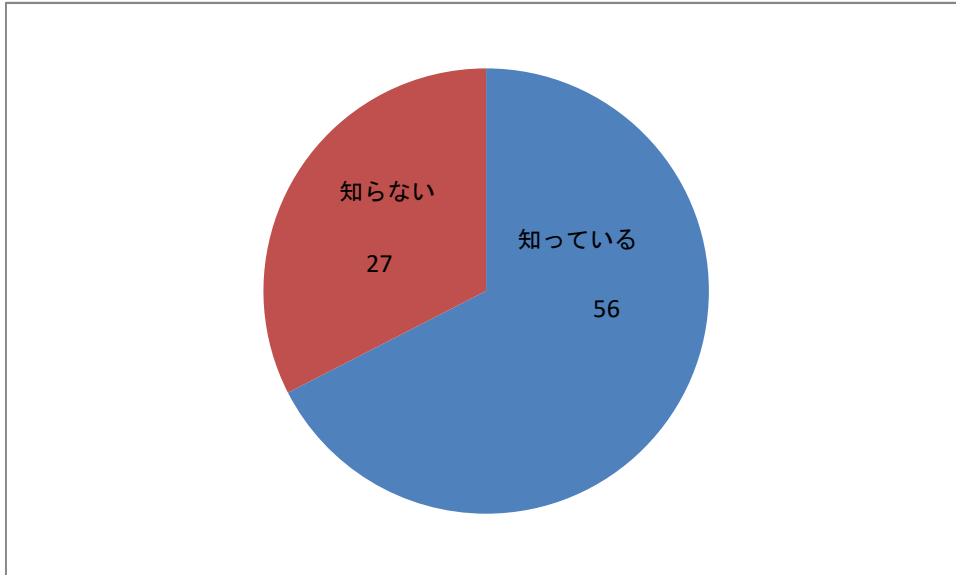

令和元年度 電子アンケート設問

コミュニティFM局「FMしながわ」について(回答数:84)

◆設問 1

今年6月1日に開局した「FMしながわ」を知っていますか。

今年6月1日に開局した「FMしながわ」を知っているか聞いたところ、「知っている」56人、「知らない」27人という結果になりました。

◆設問 2

(設問 1 で「知っている」と答えた方へ) お聴きになったことがありますか。

(設問 1 で「知っている」と答えた方へ) お聴きになったことがあるか聞いたところ、「いつも聴いている (週に 3 回以上)」 18 人、「たまに聴いている」 20 人、「聴いたことがある」 12 人、「存在は知っているが聴いたことはない」 7 人という結果になりました。

◆設問3

(設問2で「いつも聴いている・たまに聴いている・聴いたことがある」と答えた方へ) お聴きの時間帯・お聴きになった時間帯はいつですか。

(設問2で「いつも聴いている・たまに聴いている・聴いたことがある」と答えた方へ) お聴きの時間帯・お聴きになった時間帯はいつか聞いたところ、「朝(6時~11時)」3人、「昼(11時~17時)」25人、「夜(18時~23時)」9人、「深夜(24時~5時)」1人という結果になりました。