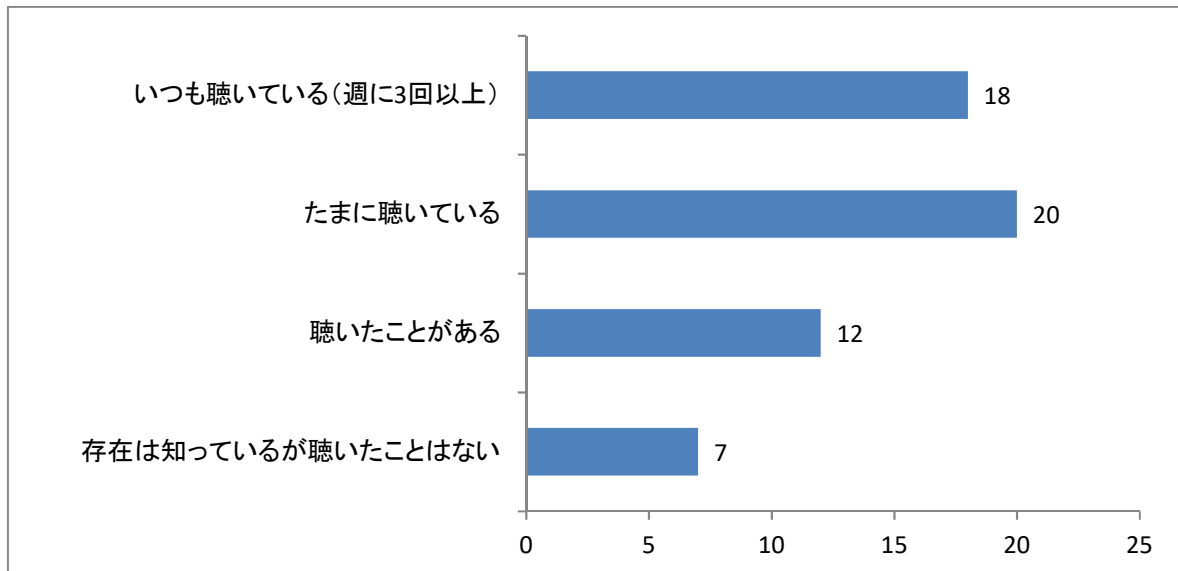

令和元年度 電子アンケート設問

コミュニティFM局「FMしながわ」について(回答数:84)

◆設問 1

今年6月1日に開局した「FMしながわ」を知っていますか。

今年6月1日に開局した「FMしながわ」を知っているか聞いたところ、「知っている」56人、「知らない」27人という結果になりました。

◆設問 2

(設問 1 で「知っている」と答えた方へ) お聴きになったことがありますか。

(設問 1 で「知っている」と答えた方へ) お聴きになったことがあるか聞いたところ、「いつも聴いている (週に 3 回以上)」 18 人、「たまに聴いている」 20 人、「聴いたことがある」 12 人、「存在は知っているが聴いたことはない」 7 人という結果になりました。

◆設問3

(設問2で「いつも聴いている・たまに聴いている・聴いたことがある」と答えた方へ) お聴きの時間帯・お聴きになった時間帯はいつですか。

(設問2で「いつも聴いている・たまに聴いている・聴いたことがある」と答えた方へ) お聴きの時間帯・お聴きになった時間帯はいつか聞いたところ、「朝(6時~11時)」3人、「昼(11時~17時)」25人、「夜(18時~23時)」9人、「深夜(24時~5時)」1人という結果になりました。