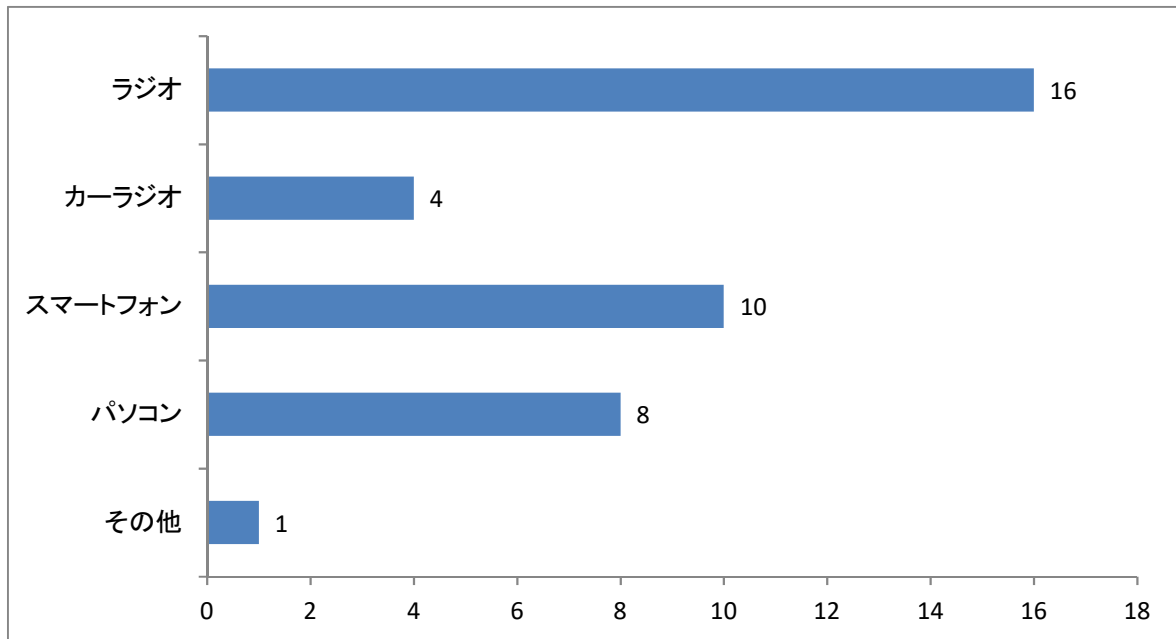

◆設問3

(設問2で「いつも聴いている・たまに聴いている・聴いたことがある」と答えた方へ) お聴きの時間帯・お聴きになった時間帯はいつですか。

(設問2で「いつも聴いている・たまに聴いている・聴いたことがある」と答えた方へ) お聴きの時間帯・お聴きになった時間帯はいつか聞いたところ、「朝(6時~11時)」3人、「昼(11時~17時)」25人、「夜(18時~23時)」9人、「深夜(24時~5時)」1人という結果になりました。

◆設問 4

何を使ってお聴きになりましたか。

何を使ってお聴きになりましたか聞いたところ、「ラジオ」16人、「カーラジオ」4人、「スマートフォン」10人、「パソコン」8人、「その他」1人という結果になりました。

◆F1 回答者の年齢

◆F2 回答者の居住地

～ご協力ありがとうございました～