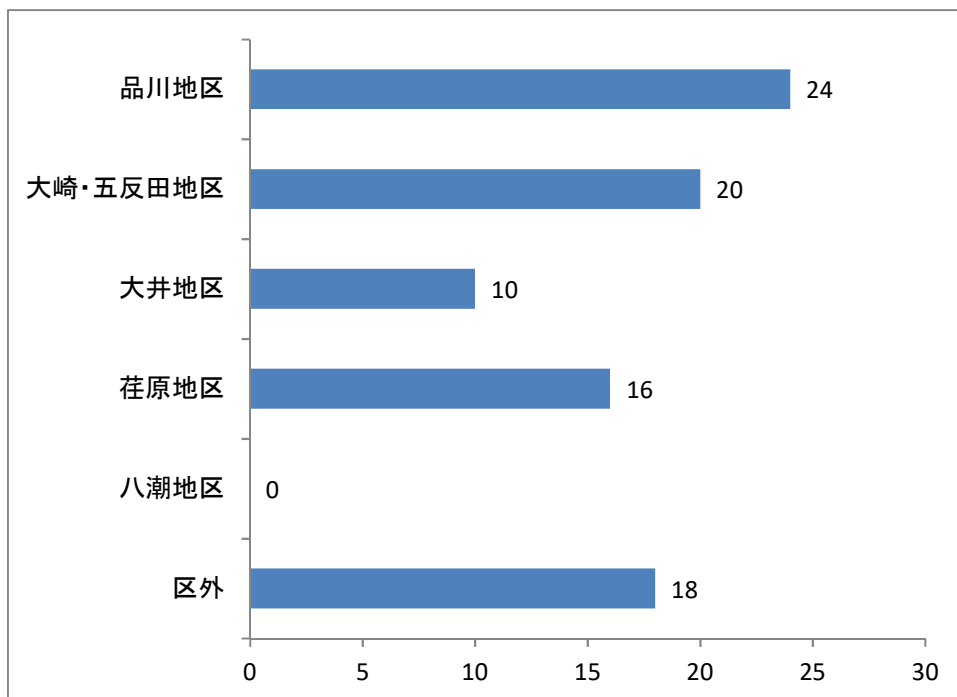

◆設問 4

何を使ってお聴きになりましたか。

何を使ってお聴きになりましたか聞いたところ、「ラジオ」16人、「カーラジオ」4人、「スマートフォン」10人、「パソコン」8人、「その他」1人という結果になりました。

◆F1 回答者の年齢

◆F2 回答者の居住地

～ご協力ありがとうございました～