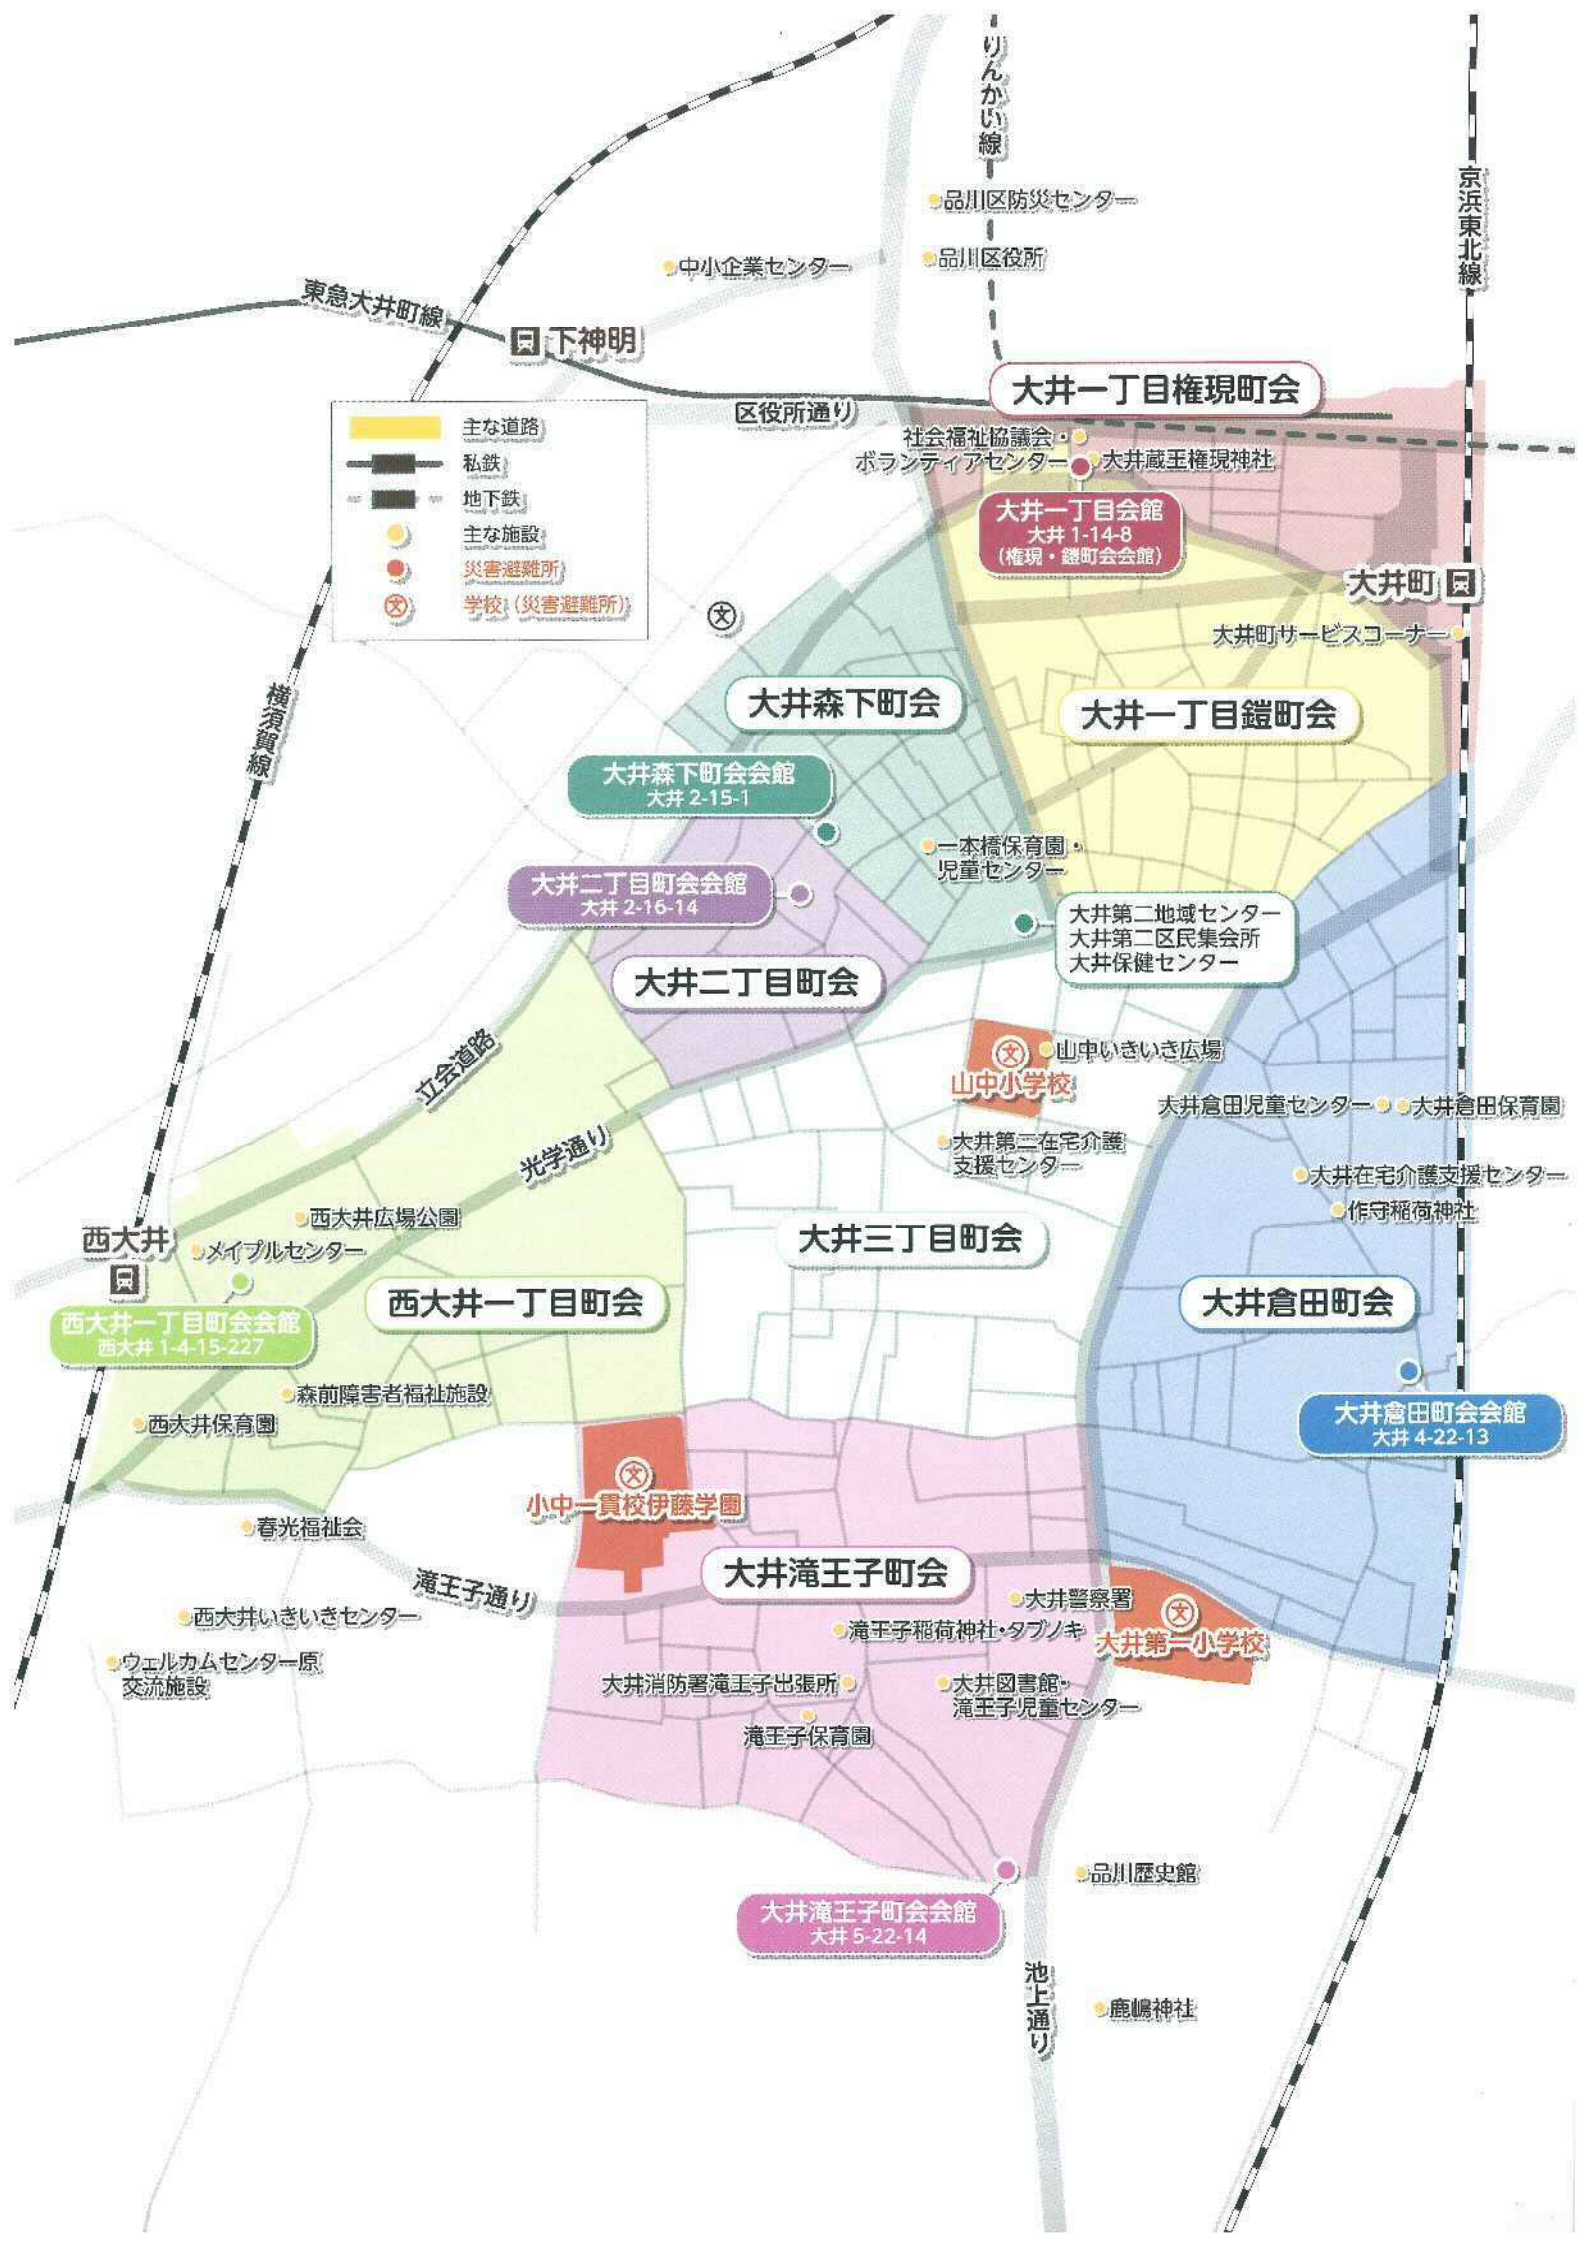

主な道路
 主要道路 (Yellow line)
 私鉄 (Black line with cross-ticks)
 地下鉄 (Black line with cross-ticks)
主な施設
 社会福祉協議会・ボランティアセンター (Yellow circle)
 災害避難所 (Red circle)
 学校(災害避難所) (Red circle with cross)

下神明

大井一丁目権現町会