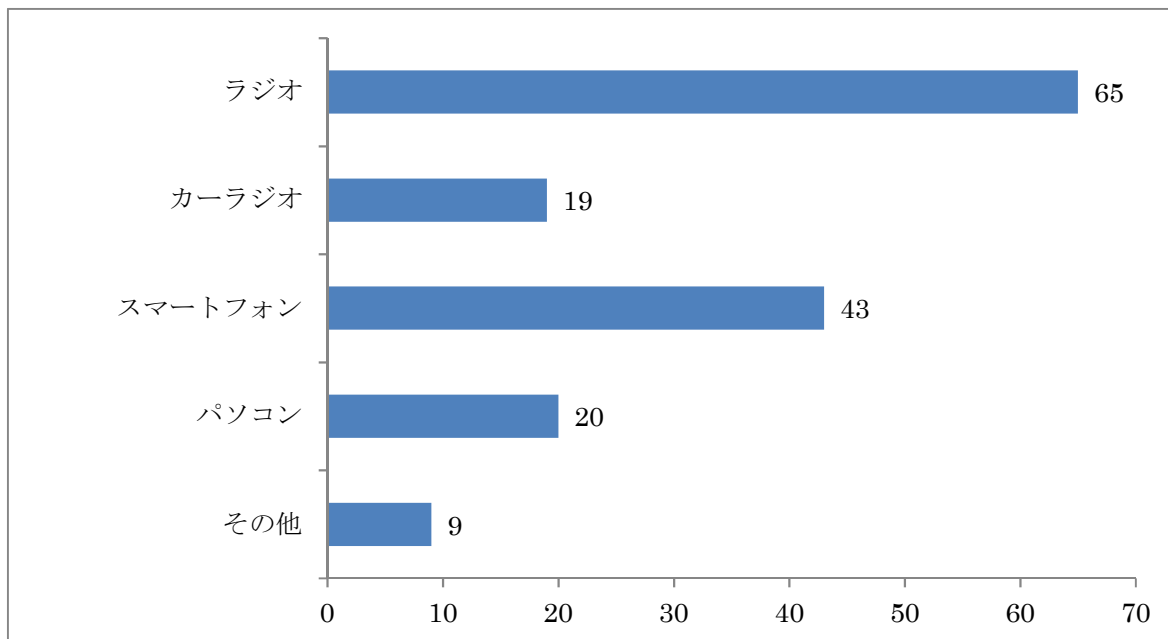

◆設問3

(設問2で「いつも聴いている・たまに聴いている・聴いたことがある」と答えた方へ) どこでお聴きになりましたか。(複数回答可)

(設問2で「いつも聴いている・たまに聴いている・聴いたことがある」と答えた方へ) どこでお聴きになったか聞いたところ、「自宅」78人、「自宅外 (職場・店舗等)」36人、「移動中 (車の中※交通機関を含む)」35人、「その他」1人という結果になりました。

◆設問 4

何を使ってお聴きになりましたか。(複数回答可)

何を使ってお聴きになりましたか聞いたところ、「ラジオ」65人、「カーラジオ」19人、「スマートフォン（J C B Aサイマルラジオ）」43人、「パソコン（J C B Aサイマルラジオ）」20人、「その他」9人という結果になりました。

「その他」意見（抜粋）

- ・緊急地震速報受信機のFMラジオ
- ・ウォークマン
- ・スマートスピーカー
- ・FMサルースのYouTube

◆設問 5

お聴きの時間帯・お聴きになった時間帯はいつですか。(複数回答可)