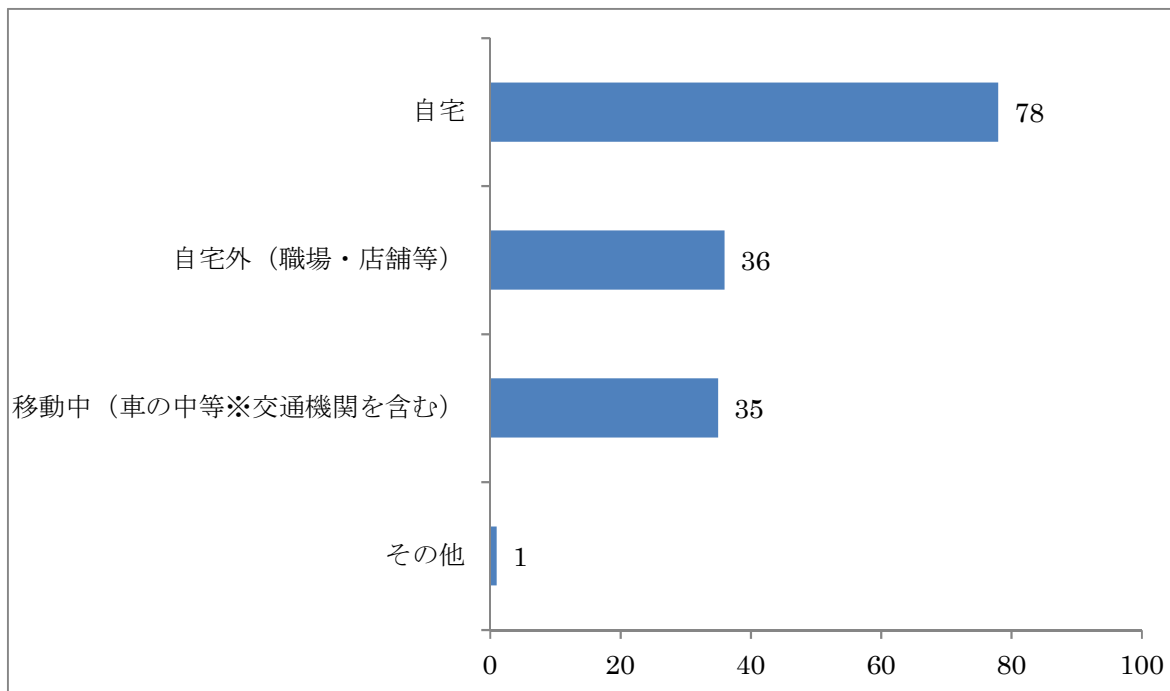

コミュニティFM局「FMしながわ」について(回答数:274)

◆設問1

今年6月1日に開局した「FMしながわ」を知っていますか。

今年6月1日に開局した「FMしながわ」を知っているか聞いたところ、「知っている」172人、「知らない」101人という結果になりました。

◆設問2

(設問1で「知っている」と答えた方へ) お聴きになったことがありますか。

(設問1で「知っている」と答えた方へ) お聴きになったことがあるか聞いたところ、「いつも聴いている (週に3回以上)」、「たまに聴いている」41人、「聴いたことがある」37人、「存在は知っているが聴いたことはない」60人という結果になりました。

◆設問3

(設問2で「いつも聴いている・たまに聴いている・聴いたことがある」と答えた方へ) どこでお聴きになりましたか。(複数回答可)

(設問2で「いつも聴いている・たまに聴いている・聴いたことがある」と答えた方へ) どこでお聴きになったか聞いたところ、「自宅」78人、「自宅外 (職場・店舗等)」36人、「移動中 (車の中※交通機関を含む)」35人、「その他」1人という結果になりました。

◆設問 4

何を使ってお聴きになりましたか。(複数回答可)