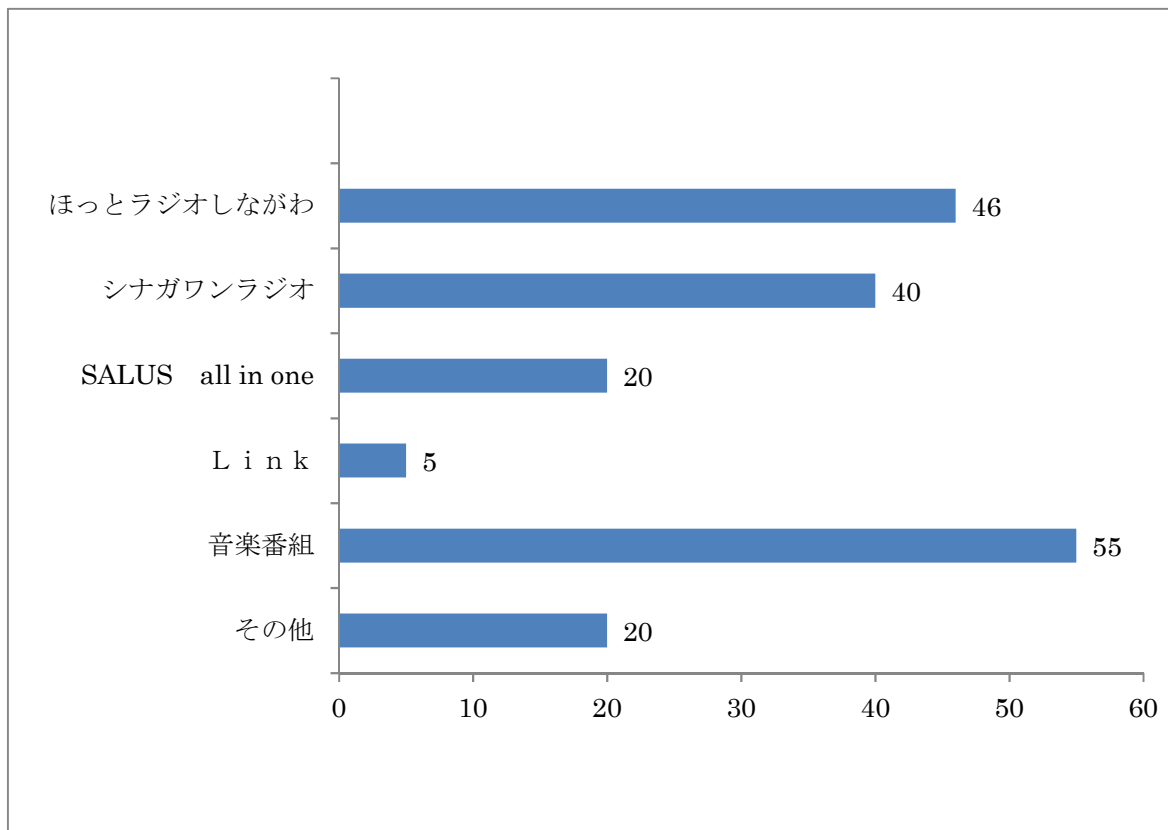

◆設問7

好きな番組は何ですか。(複数回答可)

好きな番組は何か聞いたところ、「ほっとラジオしながわ」46人、「シナガワンラジオ」40人、「SALUS all in one」20人、「Link」5人、「音楽番組」55人、「その他」20人という結果になりました。

「その他」意見（抜粋）

- gee up sprout
- 防災特番
- ドリーム セレクション
- 試験放送中の音楽とインターバルシグナルが流れている状態が良かった