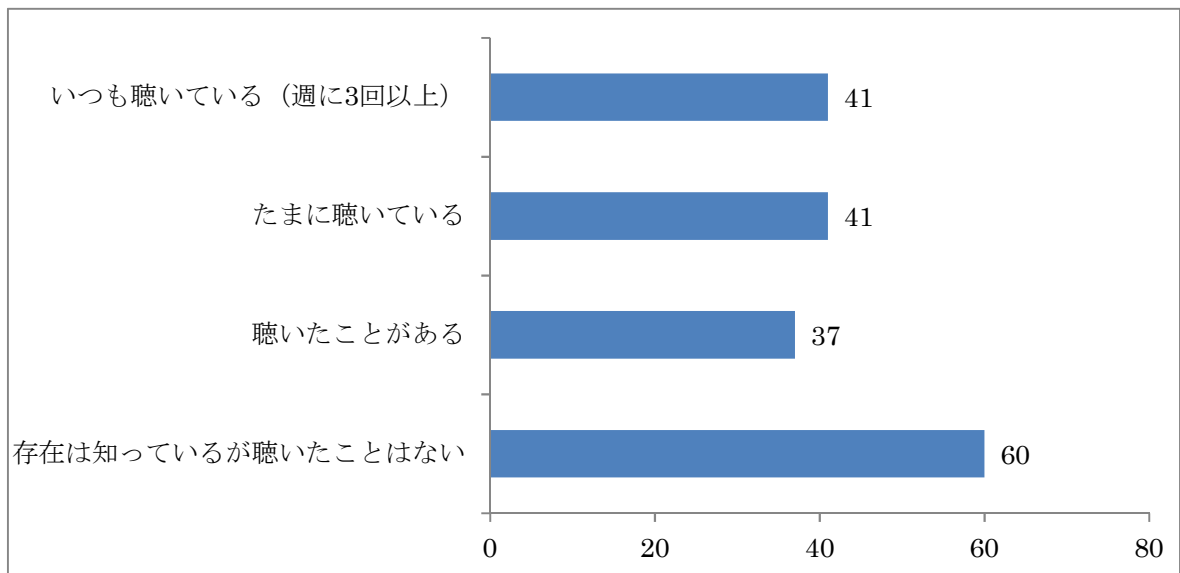

コミュニティFM局「FMしながわ」について(回答数:274)

◆設問1

今年6月1日に開局した「FMしながわ」を知っていますか。

今年6月1日に開局した「FMしながわ」を知っているか聞いたところ、「知っている」172人、「知らない」101人という結果になりました。

◆設問2

(設問1で「知っている」と答えた方へ) お聴きになったことがありますか。

(設問1で「知っている」と答えた方へ) お聴きになったことがあるか聞いたところ、「いつも聴いている (週に3回以上)」、「たまに聴いている」41人、「聴いたことがある」37人、「存在は知っているが聴いたことはない」60人という結果になりました。

◆設問3

(設問2で「いつも聴いている・たまに聴いている・聴いたことがある」と答えた方へ) どこでお聴きになりましたか。(複数回答可)

(設問2で「いつも聴いている・たまに聴いている・聴いたことがある」と答えた方へ) どこでお聴きになったか聞いたところ、「自宅」78人、「自宅外 (職場・店舗等)」36人、「移動中 (車の中※交通機関を含む)」35人、「その他」1人という結果になりました。

◆設問 4

何を使ってお聴きになりましたか。(複数回答可)