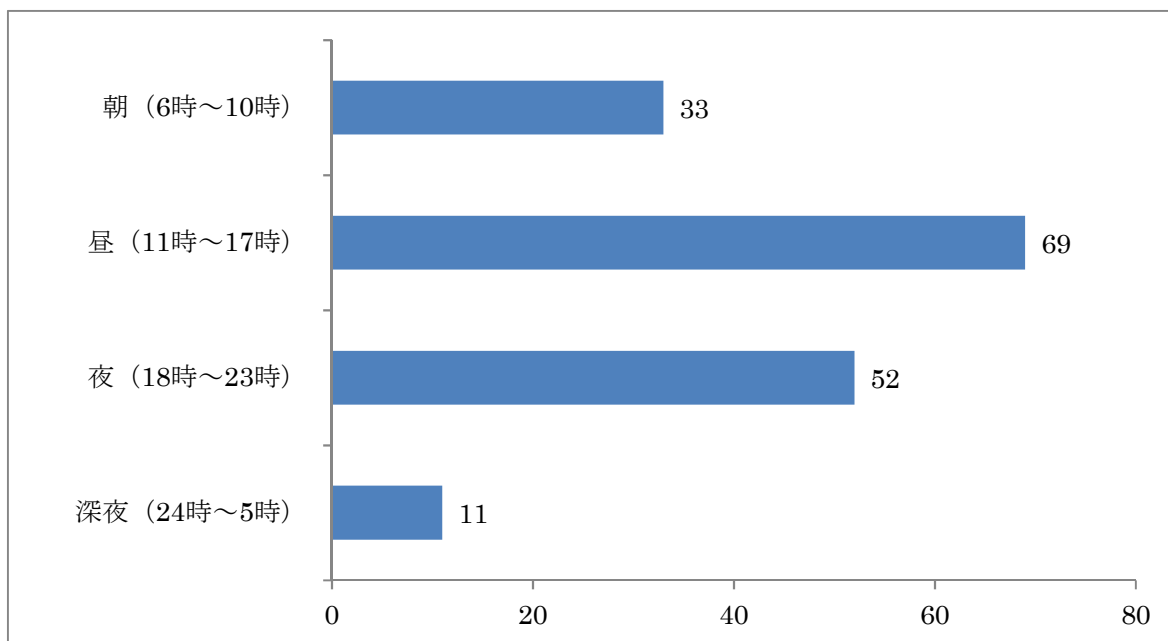

◆設問 5

お聴きの時間帯・お聴きになった時間帯はいつですか。(複数回答可)

お聴きの時間帯・お聴きになった時間帯を聞いたところ、「朝 (6 時~10 時)」33 人、「昼 (11 時~17 時)」69 人、「夜 (18 時~23 時)」52 人、「深夜 (24 時~5 時)」11 人という結果になりました。