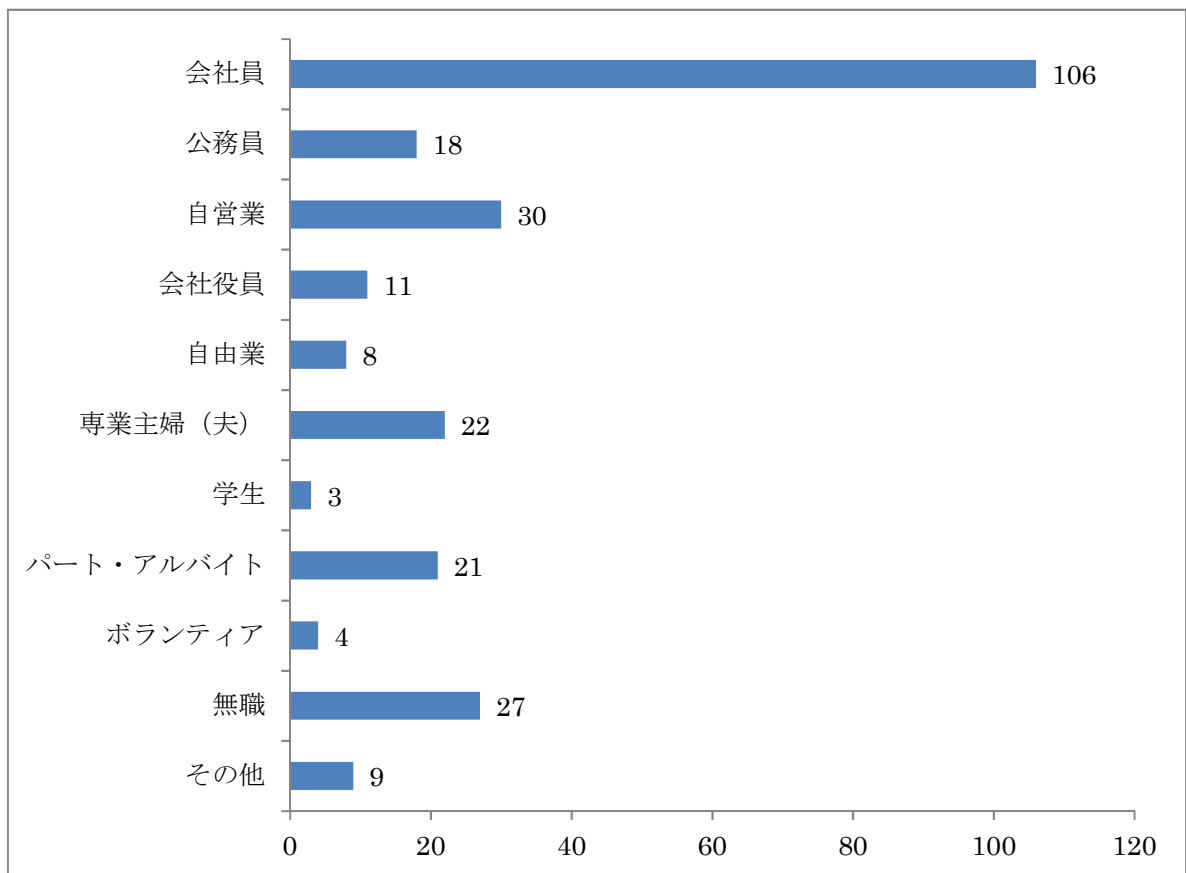

◆F3 回答者の職業

◆F4 回答者の居住地域