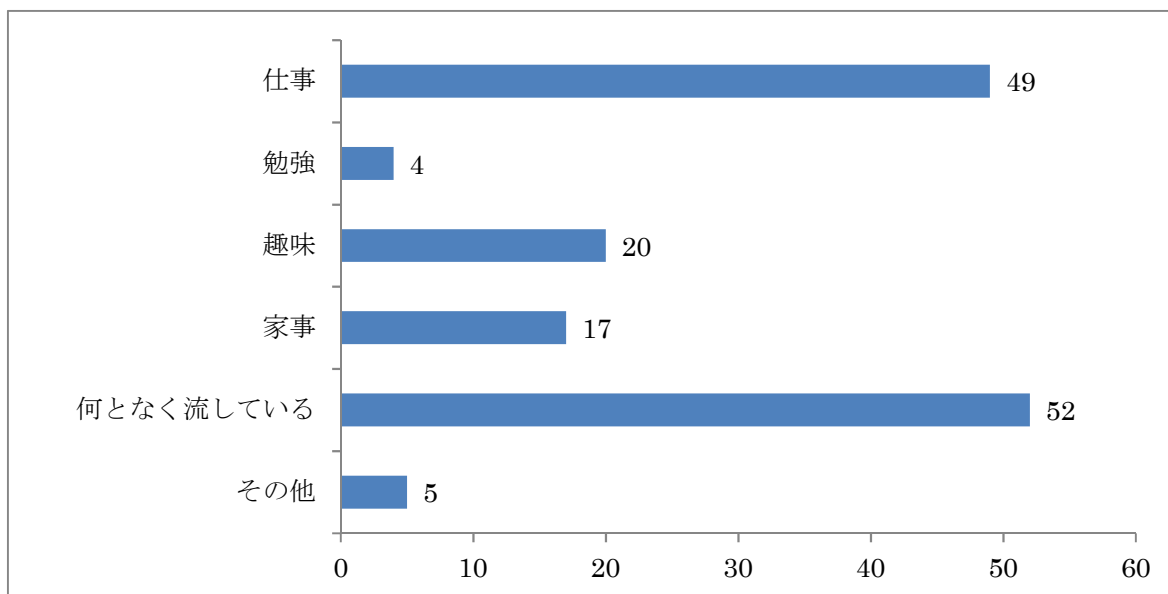

何を使ってお聴きになりましたか聞いたところ、「ラジオ」65人、「カーラジオ」19人、「スマートフォン（J C B Aサイマルラジオ）」43人、「パソコン（J C B Aサイマルラジオ）」20人、「その他」9人という結果になりました。

「その他」意見（抜粋）

- ・緊急地震速報受信機のFMラジオ
- ・ウォークマン
- ・スマートスピーカー
- ・FMサルースのYouTube

◆設問 5

お聴きの時間帯・お聴きになった時間帯はいつですか。(複数回答可)

お聴きの時間帯・お聴きになった時間帯を聞いたところ、「朝 (6 時~10 時)」33 人、「昼 (11 時~17 時)」69 人、「夜 (18 時~23 時)」52 人、「深夜 (24 時~5 時)」11 人という結果になりました。

◆設問6

何をしながらお聴きになりますか。(複数回答可)

何をしながらお聴きになるか聞いたところ、「仕事」49人、「勉強」4人、「趣味」20人、「家事」17人、「何となく流している」52人、「その他」5人という結果になりました。