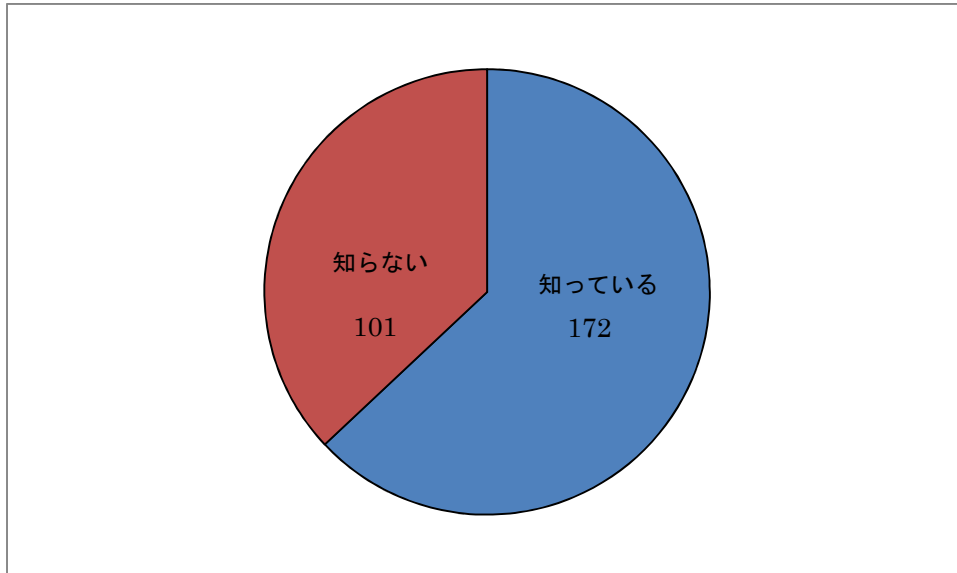

コミュニティFM局「FMしながわ」について(回答数:274)

◆設問1

今年6月1日に開局した「FMしながわ」を知っていますか。

今年6月1日に開局した「FMしながわ」を知っているか聞いたところ、「知っている」172人、「知らない」101人という結果になりました。

◆設問2

(設問1で「知っている」と答えた方へ) お聴きになったことがありますか。

(設問1で「知っている」と答えた方へ) お聴きになったことがあるか聞いたところ、「いつも聴いている (週に3回以上)」、「たまに聴いている」41人、「聴いたことがある」37人、「存在は知っているが聴いたことはない」60人という結果になりました。

◆設問3

(設問2で「いつも聴いている・たまに聴いている・聴いたことがある」と答えた方へ) どこでお聴きになりましたか。(複数回答可)

(設問2で「いつも聴いている・たまに聴いている・聴いたことがある」と答えた方へ) どこでお聴きになったか聞いたところ、「自宅」78人、「自宅外 (職場・店舗等)」36人、「移動中 (車の中※交通機関を含む)」35人、「その他」1人という結果になりました。

◆設問 4

何を使ってお聴きになりましたか。(複数回答可)