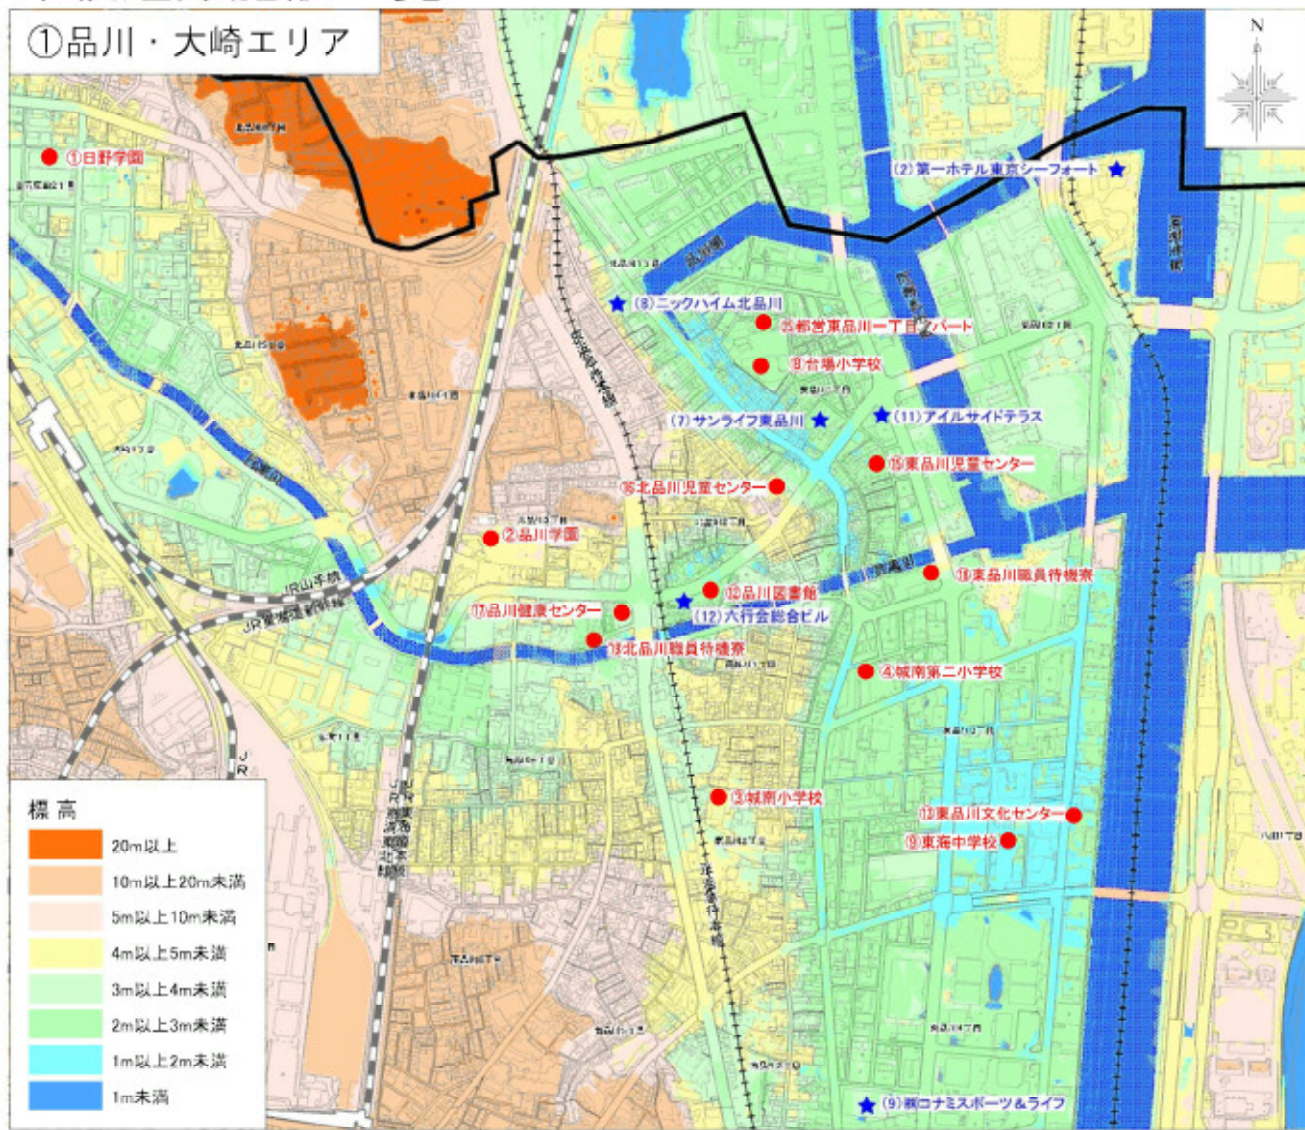

津波避難施設一覽

②大井エリアへ

東京都都市整備局及び株式会社マップ東京の承認を得て、東京都縮尺1/2,500地形図(平成23年版)を背景図として使用しています。(MMT利許第019号—4B)また、データの複製を禁じます。

● 区有施設

番号	施設名	所在地
①	日野学園	東五反田2-11-1
②	品川学園	北品川3-9-30
③	城南小学校	南品川2-8-21
④	城南第二小学校	東品川3-4-5
⑤	鼓浜小学校	東大井2-10-14
⑥	浜川小学校	南大井4-3-27
⑦	鈴ヶ森小学校	南大井4-16-2
⑧	台場小学校	東品川1-8-30
⑨	東海中学校	東品川3-30-15
⑩	浜川中学校	東大井3-18-34
⑪	鈴ヶ森中学校	南大井2-3-14
⑫	品川図書館	北品川2-32-3
⑬	東品川文化センター	東品川3-32-10
⑭	南大井文化センター	南大井1-12-6
⑮	東品川児童センター	東品川1-34-9
⑯	北品川児童センター	北品川2-7-21
⑰	品川健康センター	北品川3-11-22
⑱	東品川職員待機寮	東品川3-1-5
⑲	北品川職員待機寮	北品川3-11-17
⑳	東大井職員待機寮	東大井2-16-12
㉑	南大井一丁目区営住宅	南大井1-13-7
㉒	南大井五丁目区営住宅	南大井5-7-10
㉓	南大井六丁目区営住宅	南大井6-1-20
㉔	東大井三丁目区営住宅	東大井3-6-18,19
㉕	都営東品川一丁目アパート	東品川1-8-7

★ 民間施設

番号	施設名	所在地
(1)	新南大井ビル	南大井1-13-5
(2)	第一ホテル東京シーフォート	東品川2-3-15
(3)	リバーサイドマンション	東大井2-17-14
(4)	第三重樹マンション	南大井1-17-6
(5)	東大井スカイハイツ	東大井2-13-10
(6)	ステーションプラザ立会川	東大井2-23-4
(7)	サンライフ東品川	東品川1-28-11
(8)	ニッケハイム北品川	北品川1-22-17
(9)	株コナミススポーツ&ライフ	東品川4-10-1
(10)	来福寺	東大井3-13-1
(11)	アイルサイドテラス	東品川1-32-3
(12)	六行会総合ビル	北品川2-32-3
(13)	前田道路株式会社	勝島1-3-20