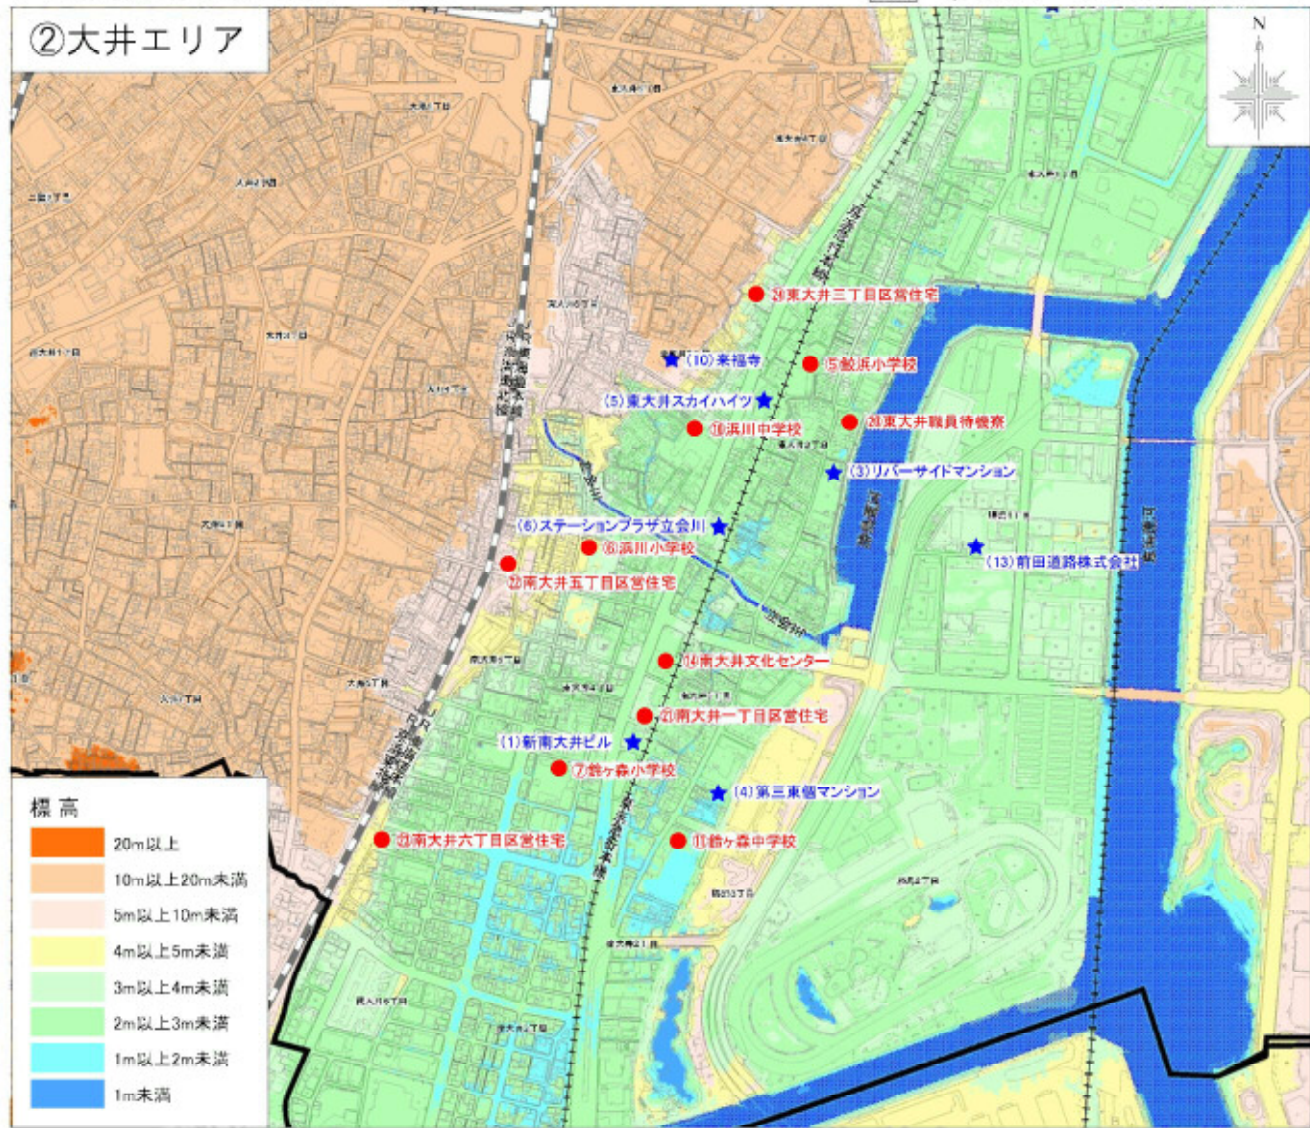

津波避難施設一覧

①品川・大崎エリアへ

● 区有施設

②大井エリア

番号	施設名	所在地
①	日野学園	東五反田2-11-1
②	品川学園	北品川3-9-30
③	城南小学校	南品川2-8-21
④	城南第二小学校	東品川3-4-5
⑤	鼓浜小学校	東大井2-10-14
⑥	浜川小学校	南大井4-3-27
⑦	鈴ヶ森小学校	南大井4-16-2
⑧	台場小学校	東品川1-8-30
⑨	東海中学校	東品川3-30-15
⑩	浜川中学校	東大井3-18-34
⑪	鈴ヶ森中学校	南大井2-3-14
⑫	品川図書館	北品川2-32-3
⑬	東品川文化センター	東品川3-32-10
⑭	南大井文化センター	南大井1-12-6
⑮	東品川児童センター	東品川1-34-9
⑯	北品川児童センター	北品川2-7-21
⑰	品川健康センター	北品川3-11-22
⑱	東品川職員待機寮	東品川3-1-5
⑲	北品川職員待機寮	北品川3-11-17
⑳	東大井職員待機寮	東大井2-16-12
㉑	南大井一丁目区営住宅	南大井1-13-7
㉒	南大井五丁目区営住宅	南大井5-7-10
㉓	南大井六丁目区営住宅	南大井6-1-20
㉔	東大井三丁目区営住宅	東大井3-6-18,19
㉕	都営東品川一丁目アパート	東品川1-8-7

★ 民間施設

番号	施設名	所在地
(1)	新南大井ビル	南大井1-13-5
(2)	第一ホテル東京シーフォート	東品川2-3-15
(3)	リバーサイドマンション	東大井2-17-14
(4)	第三東橋マンション	南大井1-17-6
(5)	東大井スカイハイツ	東大井2-13-10
(6)	ステーションプラザ立会川	東大井2-23-4
(7)	サンライフ東品川	東品川1-28-11
(8)	ニッケハイム北品川	北品川1-22-17
(9)	株コナミススポーツ&ライフ	東品川4-10-1
(10)	来福寺	東大井3-13-1
(11)	アイルサイドテラス	東品川1-32-3
(12)	六行会総合ビル	北品川2-32-3
(13)	前田道路株式会社	勝島1-3-20

東京都都市整備局及び株式会社マップ東京の承認を得て、東京都府尺1/2,500地形図(平成23年版)を背景図として使用しています。(MMT利許第019号-4B)また、データの複製を禁じます。

令和3年8月末現在