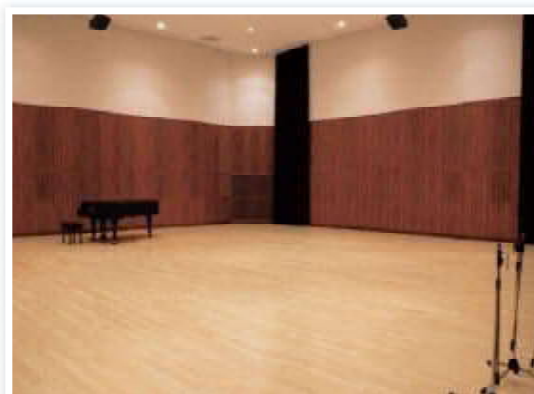

## 第1スタジオ

- 防音・防振機能を高めたスタジオです。
- 大人数でのご利用に最適です。
- コーラス、楽器演奏、ダンス、演劇等の練習に利用できます。

1階

### 施設概要

- 定員 120人
- 面積 約200㎡
- 設備(無料) 長机、椅子、譜面台
- 設備(有料) 音響設備(アンプ、CD、カセット、マイク)  
グランドピアノ(ヤマハS6B)