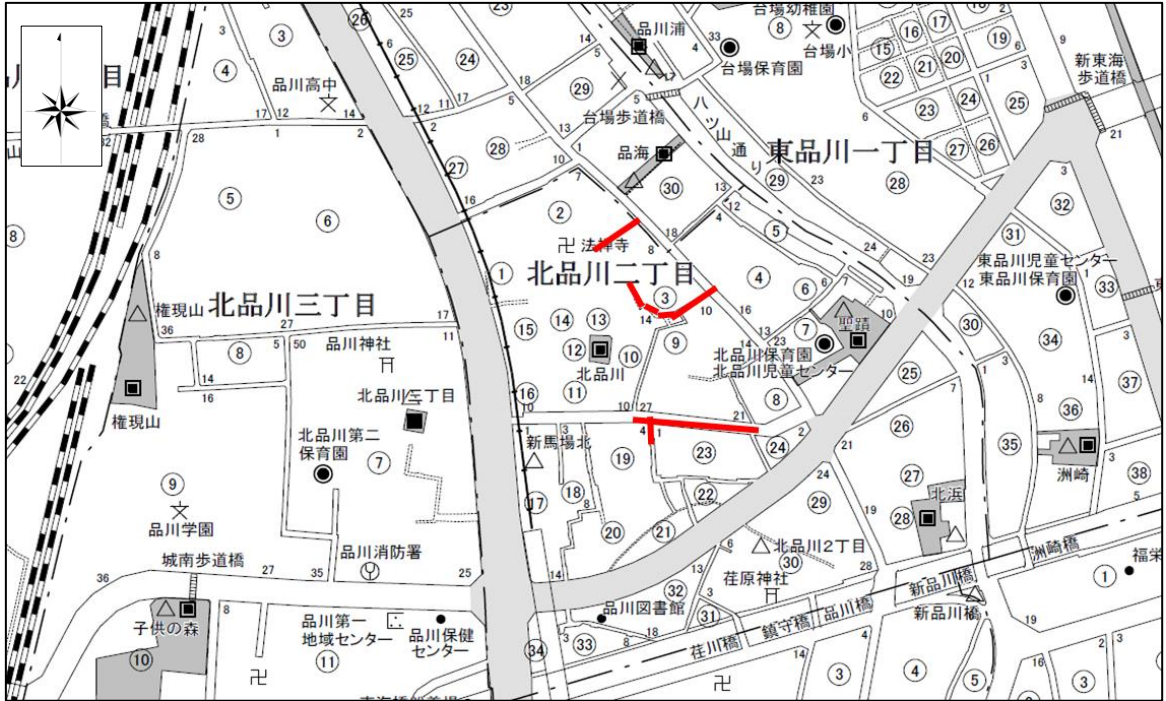

# 案内図

件名：品川区北品川二丁目付近再構築その2工事

— : 施工箇所

品川区北品川二丁目