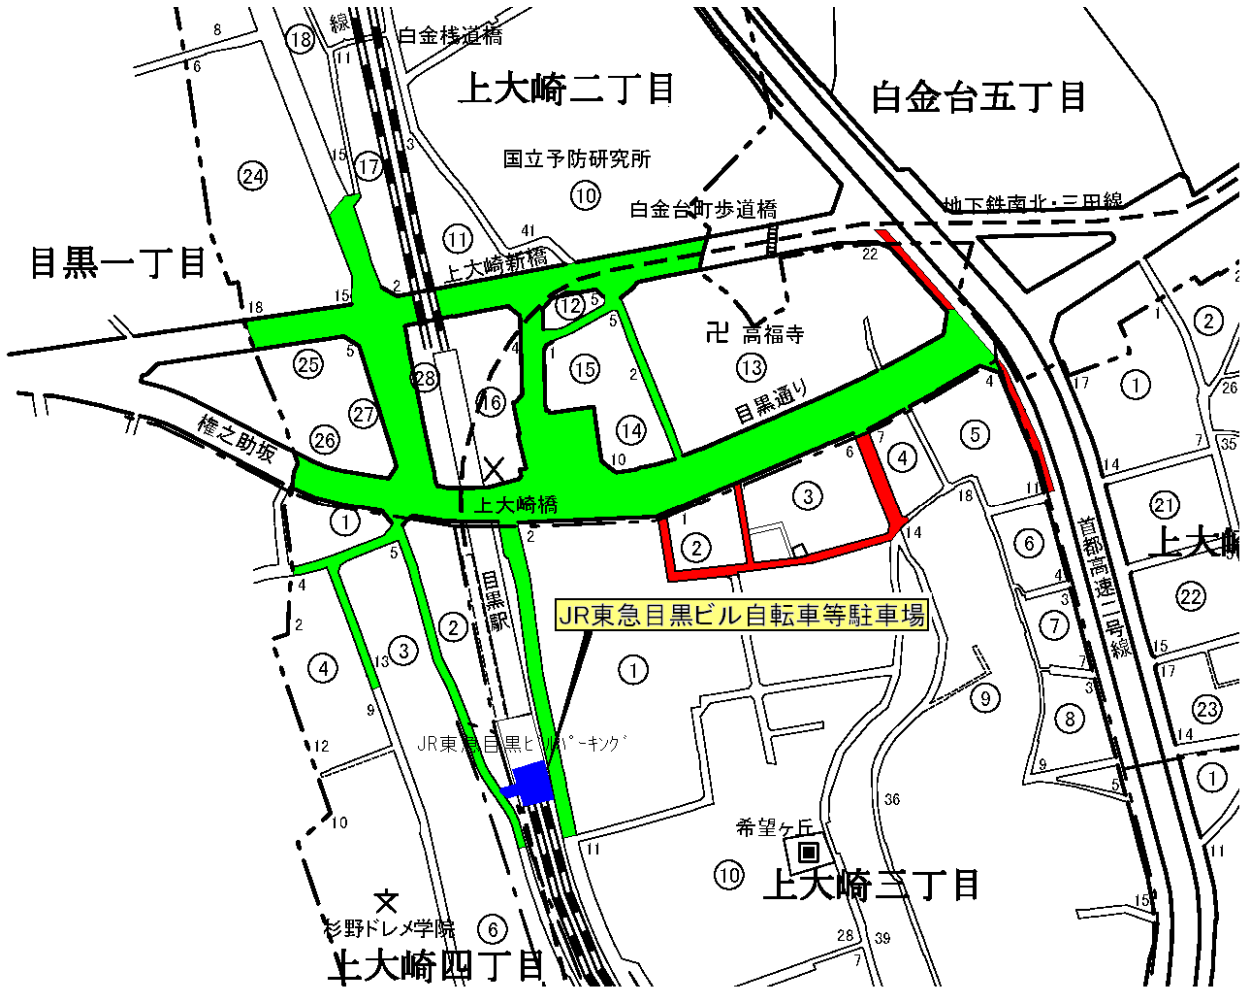

# 目黒駅

凡例

- (Green) : 放置禁止区域 (既存)
- (Red) : 放置禁止区域 (追加)
- (Blue) : 自転車等駐車場
- (Black) : 公園
- △ (Black) : 公衆トイレ
- (Black) : 保育園・児童センター