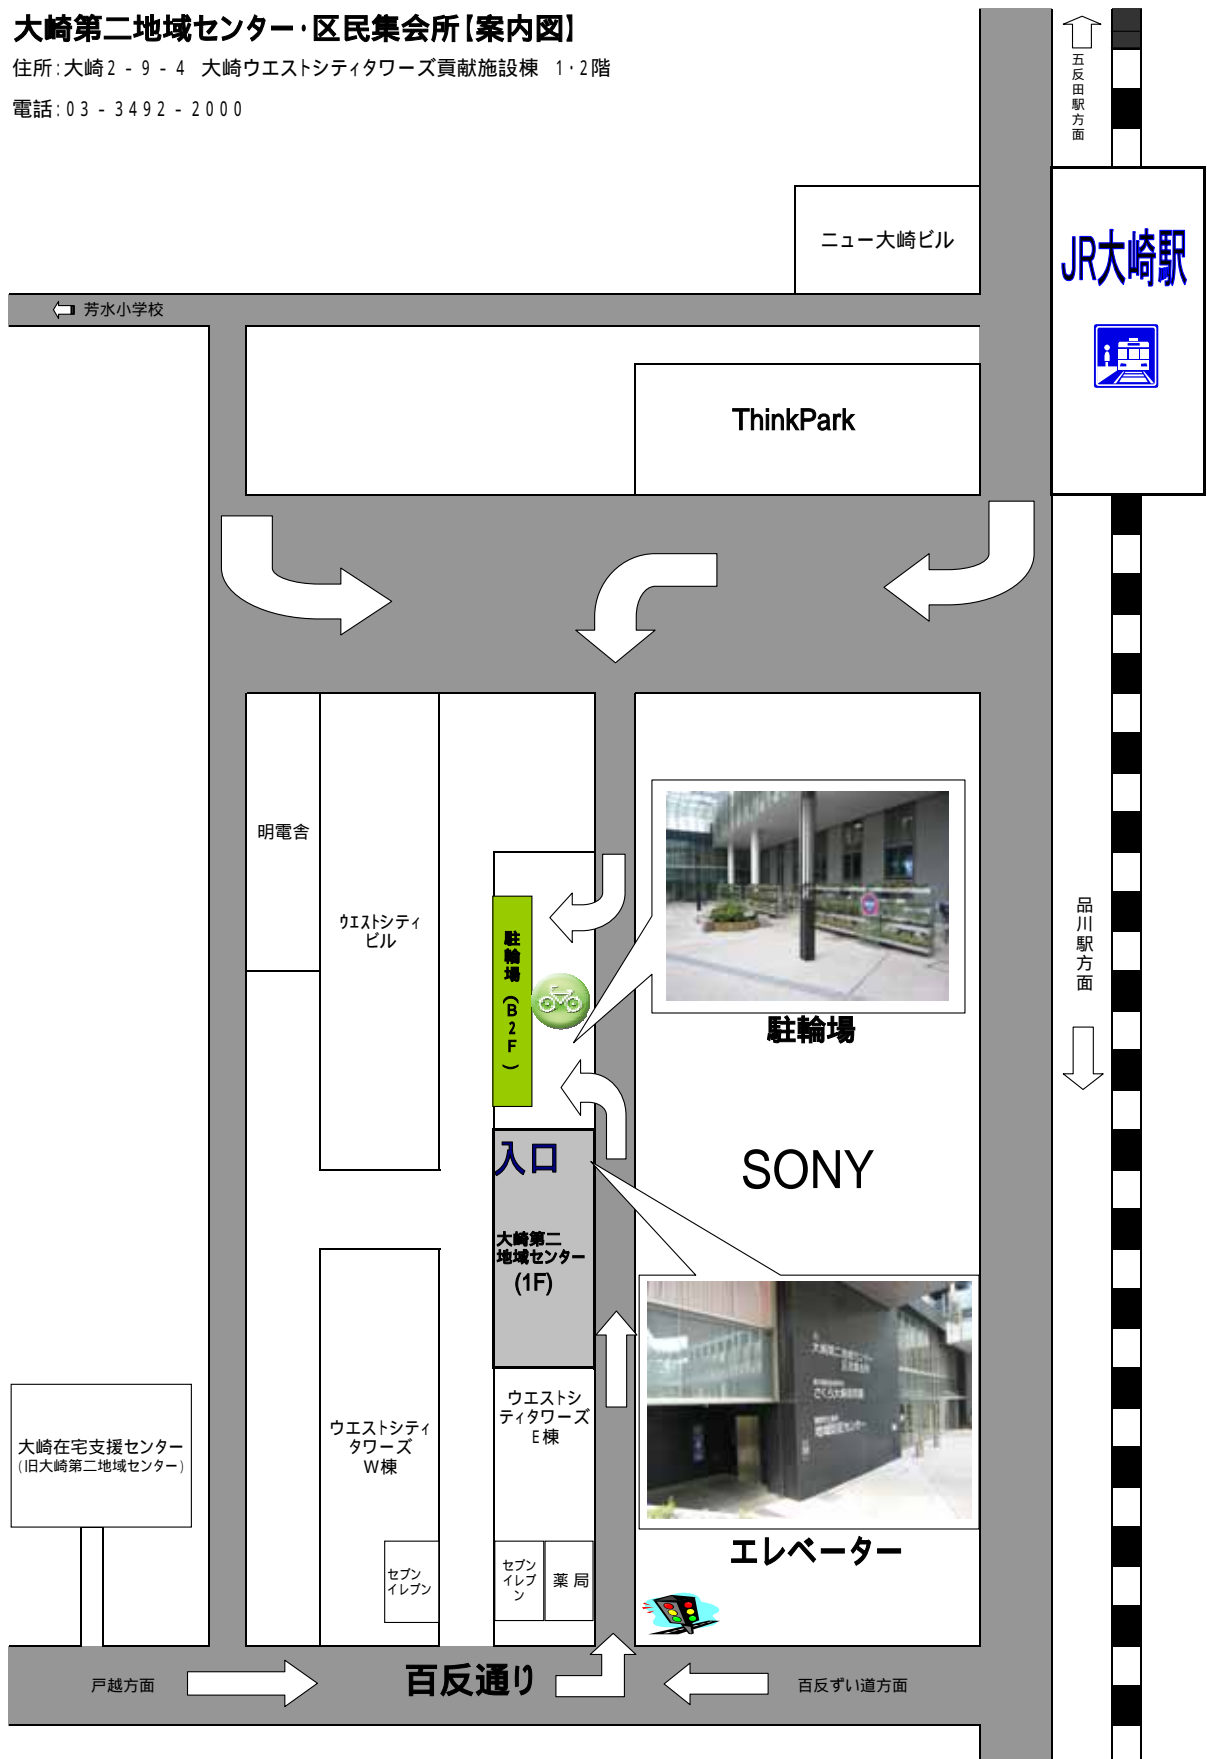

# 大崎第二地域センター・区民集会所【案内図】

住所:大崎2-9-4 大崎ウエストシティタワーズ貢献施設棟 1・2階

電話:03-3492-2000

地域センター、区民集会所ご利用のお客様は、無料で駐輪できます。

自転車は、無料駐輪場(B2F)に止めてください。バイク・車の駐車場はありません。(シンクパークタワー等の駐車場をご使用ください。)

駐輪場は下の道路に隣接しています。エレベーターをご利用ください。

1時間以上のご利用は、ロックがかかり、自転車の取り外しができなくなりますので、地域センター窓口にお越しください。  
(無料券をお渡します)