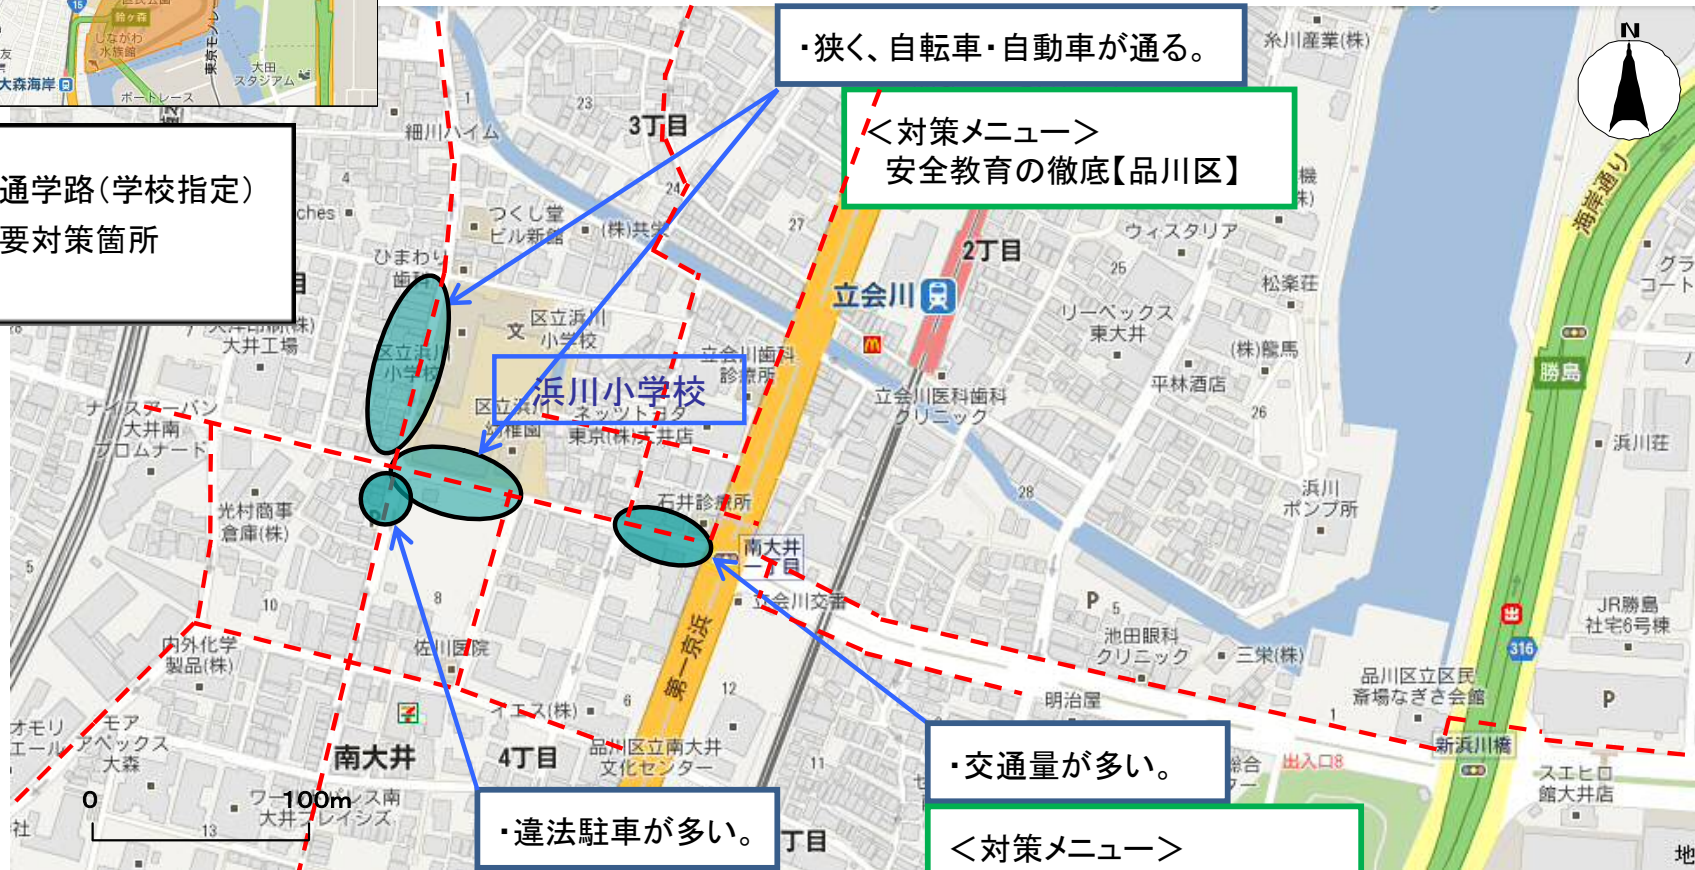

東京都 品川区 浜川小学校（通学路緊急合同点検 要対策箇所）

【対策検討メンバー】浜川小学校、警視庁大井警察署、品川区防災まちづくり事業部

学校区域図

- - - : 通学路(学校指定)
- : 要対策箇所

・狭く、自転車・自動車が通る。

＜対策メニュー＞
安全教育の徹底【品川区】

・交通量が多い。

＜対策メニュー＞
安全教育の徹底【品川区】

・違法駐車が多い。

＜対策メニュー＞
違法駐車取締り【大井署】