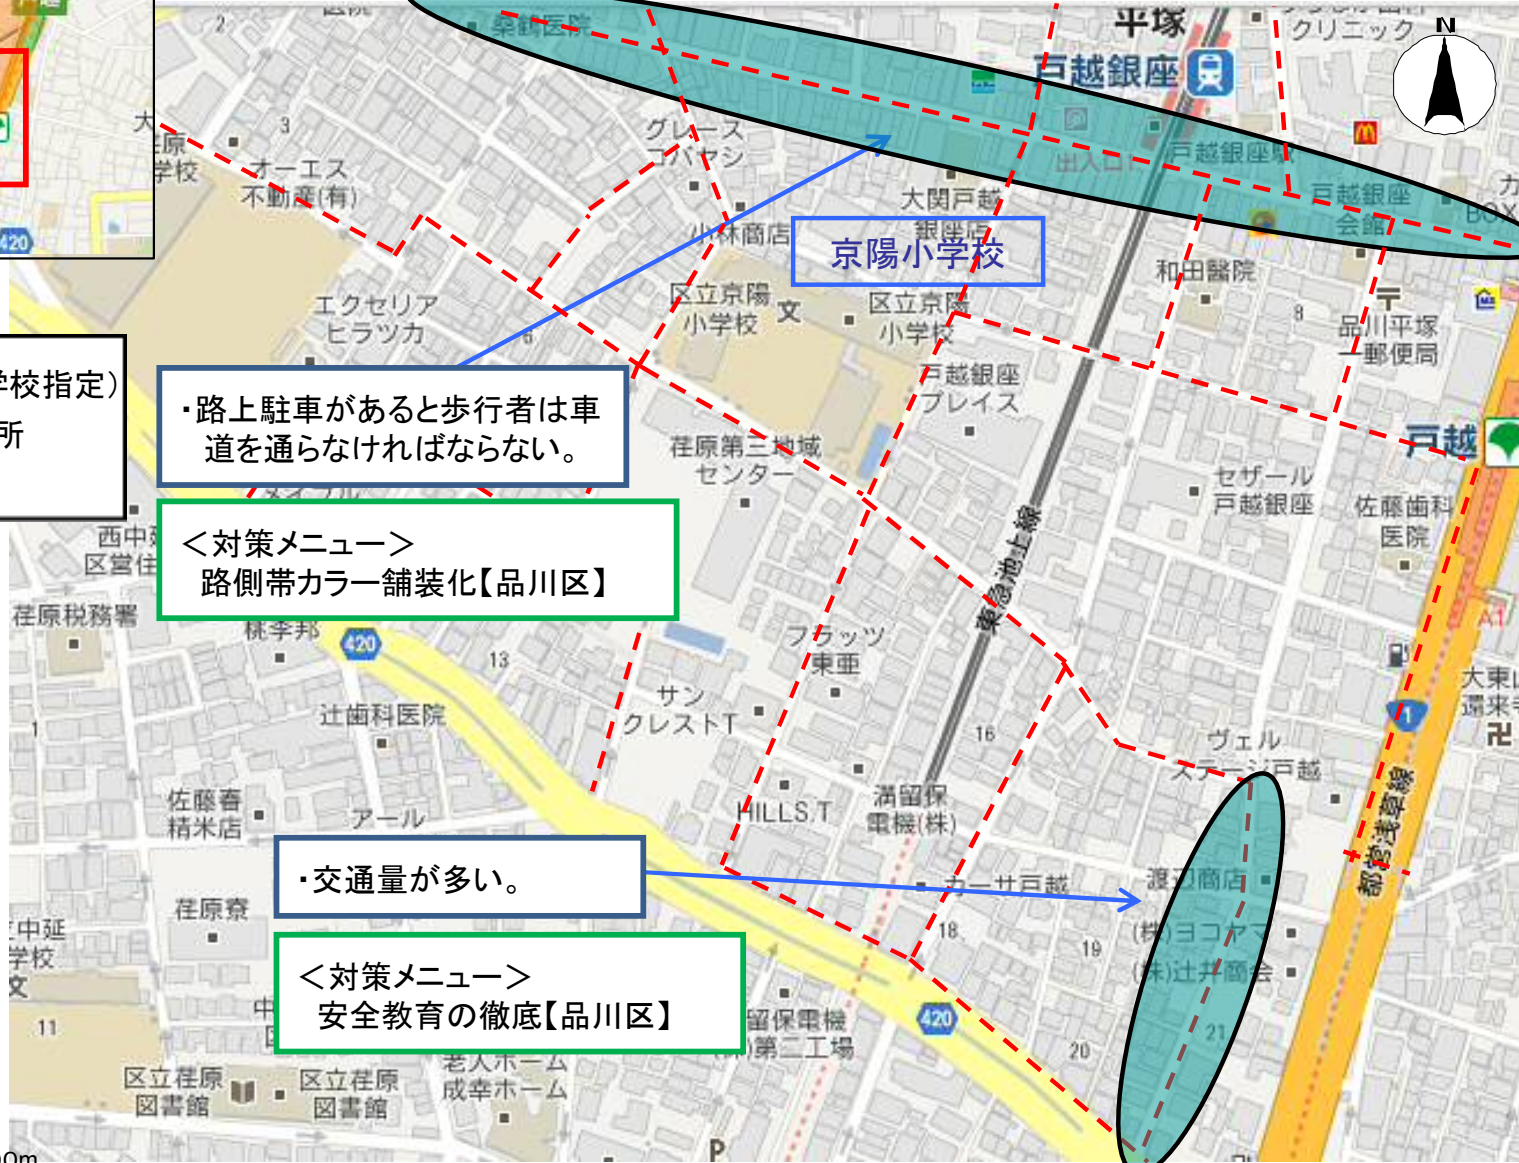

東京都 品川区 京陽小学校（通学路緊急合同点検 要対策箇所）

【対策検討メンバー】京陽小学校、警視庁荏原警察署、品川区防災まちづくり事業部

学校区域図

- - - : 通学路(学校指定)
- : 要対策箇所

・路上駐車があると歩行者は車道を通らなければならない。

＜対策メニュー＞
路側帯カラー舗装化【品川区】

・交通量が多い。

＜対策メニュー＞
安全教育の徹底【品川区】

至 横浜