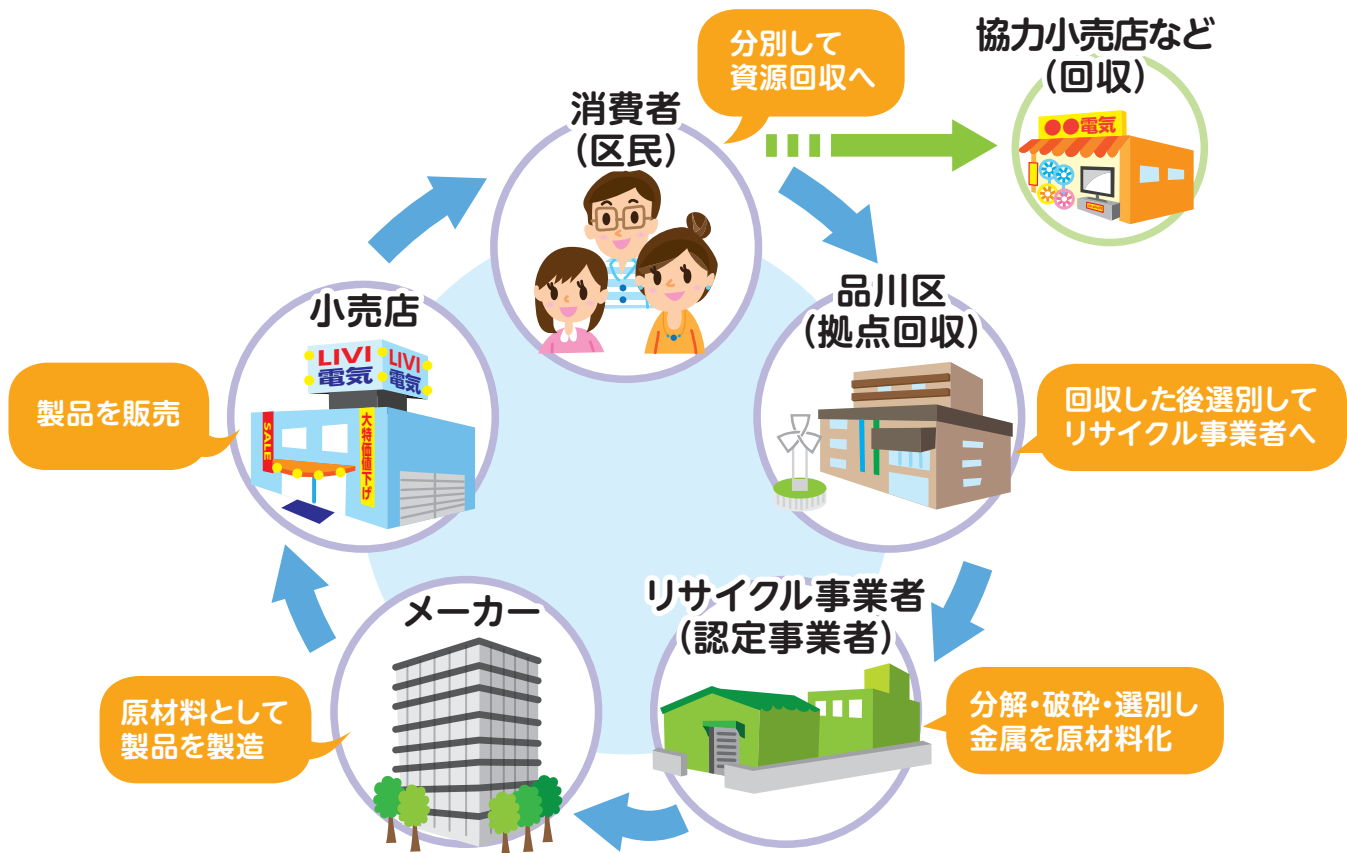

4 集められた その後は?

品川区では、回収した小型家電を選別処理した後、国の認定を受けた事業者を引き渡します。認定事業者は分解・破碎・選別などの中間処理を行い、希少金属であるパラジウムや白金などのほか鉄や銅などの金属資源も可能な限り取り出します。取り出された資源はメーカーなどにより原材料として再利用します。また処理過程で有害物質の処理も適正に行います。

小型家電リサイクルのながれ