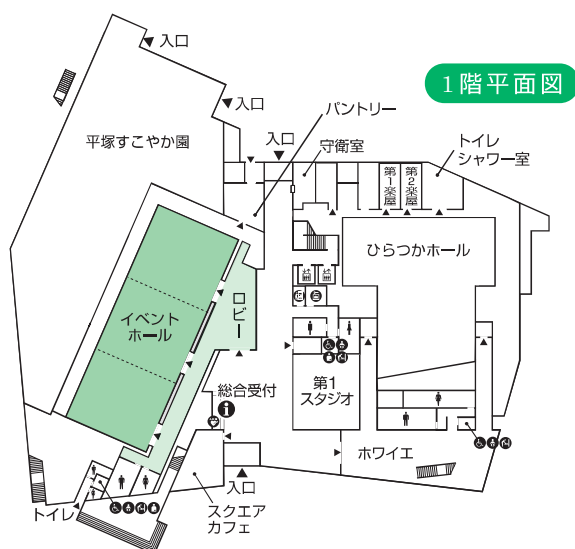

## イベントホール(1階)

イベントホール [457㎡ 定員224～400席]

地域の大規模な集会や懇親会、パーティ、展示会などにご利用いただけるとともに、可動式の仕切り壁で3分割して多様な催し物ができます。

イベントホール ロビー

イベントホール 利用例(上から全面(2パターン)、 $\frac{2}{3}$ 面、 $\frac{1}{3}$ 面)

96席(左右に詰めることで若干の増減は可能です)。結婚披露宴などの落ちついたパーティーや、班ごとに分かれての討議に利用できます。

200名~250名程度。

252席(14列)。

50名~70名程度。

懇親会・激励会および歓送迎会(立食形式も可)などに利用できます。

- 広 さ 457㎡(全面)
- 定 員 立食パーティー時  
320~400人程度  
その他は利用例参照

- 天井埋め込みプロジェクター 各1台
- 音響装置配備