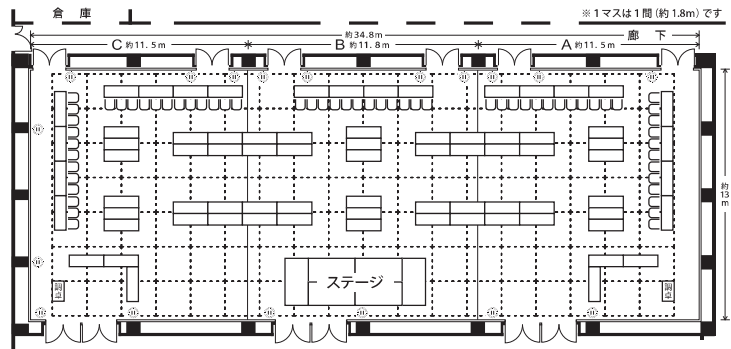

## イベントホール(1階)

イベントホール [457㎡ 定員224～400席]

地域の大規模な集会や懇親会、パーティ、展示会などにご利用いただけるとともに、可動式の仕切り壁で3分割して多様な催し物ができます。

イベントホール ロビー

イベントホール 利用例(上から全面(2パターン)、 $\frac{2}{3}$ 面、 $\frac{1}{3}$ 面)

96席(左右に詰めることで若干の増減は可能です)。結婚披露宴などの落ちついたパーティーや、班ごとに分かれての討議に利用できます。

200名~250名程度。

252席(14列)。

50名~70名程度。

懇親会・激励会および歓送迎会(立食形式も可)などに利用できます。

- 広 さ 457㎡(全面)
- 定 員 立食パーティー時  
320~400人程度  
その他は利用例参照

- 天井埋め込みプロジェクター 各1台
- 音響装置配備