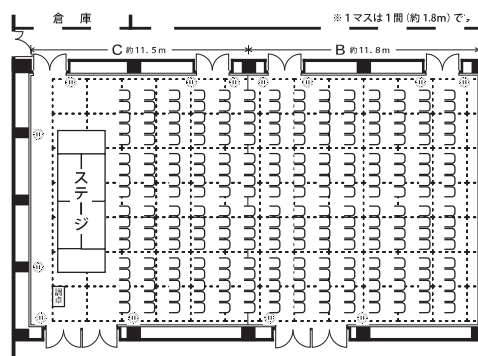

## イベントホール(1階)

イベントホール [457㎡ 定員224～400席]

地域の大規模な集会や懇親会、パーティ、展示会などにご利用いただけるとともに、可動式の仕切り壁で3分割して多様な催し物ができます。

イベントホール ロビー

イベントホール 利用例(上から全面(2パターン)、 $\frac{2}{3}$ 面、 $\frac{1}{3}$ 面)

96席(左右に詰めることで若干の増減は可能です)。結婚披露宴などの落ちついたパーティーや、班ごとに分かれての討議に利用できます。

200名~250名程度。

252席(14列)。

50名~70名程度。

懇親会・激励会および歓送迎会(立食形式も可)などに利用できます。

- 広 さ 457㎡(全面)
- 定 員 立食パーティー時  
320~400人程度  
その他は利用例参照

- 天井埋め込みプロジェクター 各1台
- 音響装置配備