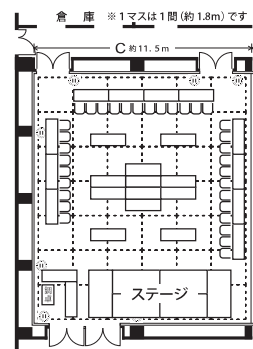

## イベントホール(1階)

イベントホール [457㎡ 定員224～400席]

地域の大規模な集会や懇親会、パーティ、展示会などにご利用いただけるとともに、可動式の仕切り壁で3分割して多様な催し物ができます。

イベントホール ロビー

イベントホール 利用例(上から全面(2パターン)、 $\frac{2}{3}$ 面、 $\frac{1}{3}$ 面)

96席(左右に詰めることで若干の増減は可能です)。結婚披露宴などの落ちついたパーティーや、班ごとに分かれての討議に利用できます。

200名~250名程度。

252席(14列)。

50名~70名程度。

懇親会・激励会および歓送迎会(立食形式も可)などに利用できます。

- 広 さ 457㎡(全面)
- 定 員 立食パーティー時  
320~400人程度  
その他は利用例参照

- 天井埋め込みプロジェクター 各1台
- 音響装置配備