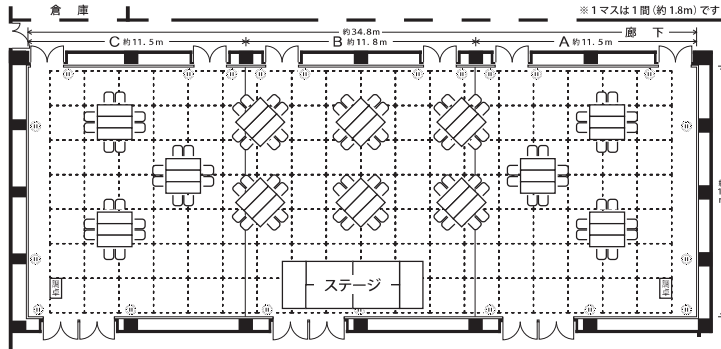

## イベントホール(1階)

イベントホール [457㎡ 定員224～400席]

地域の大規模な集会や懇親会、パーティ、展示会などにご利用いただけるとともに、可動式の仕切り壁で3分割して多様な催し物ができます。

イベントホール ロビー

イベントホール 利用例(上から全面(2パターン)、 $\frac{2}{3}$ 面、 $\frac{1}{3}$ 面)

96席(左右に詰めることで若干の増減は可能です)。結婚披露宴などの落ちついたパーティーや、班ごとに分かれての討議に利用できます。

200名~250名程度。

252席(14列)。

50名~70名程度。

懇親会・激励会および歓送迎会(立食形式も可)などに利用できます。

- 広 さ 457㎡(全面)
- 定 員 立食パーティー時  
320~400人程度  
その他は利用例参照

- 天井埋め込みプロジェクター 各1台
- 音響装置配備