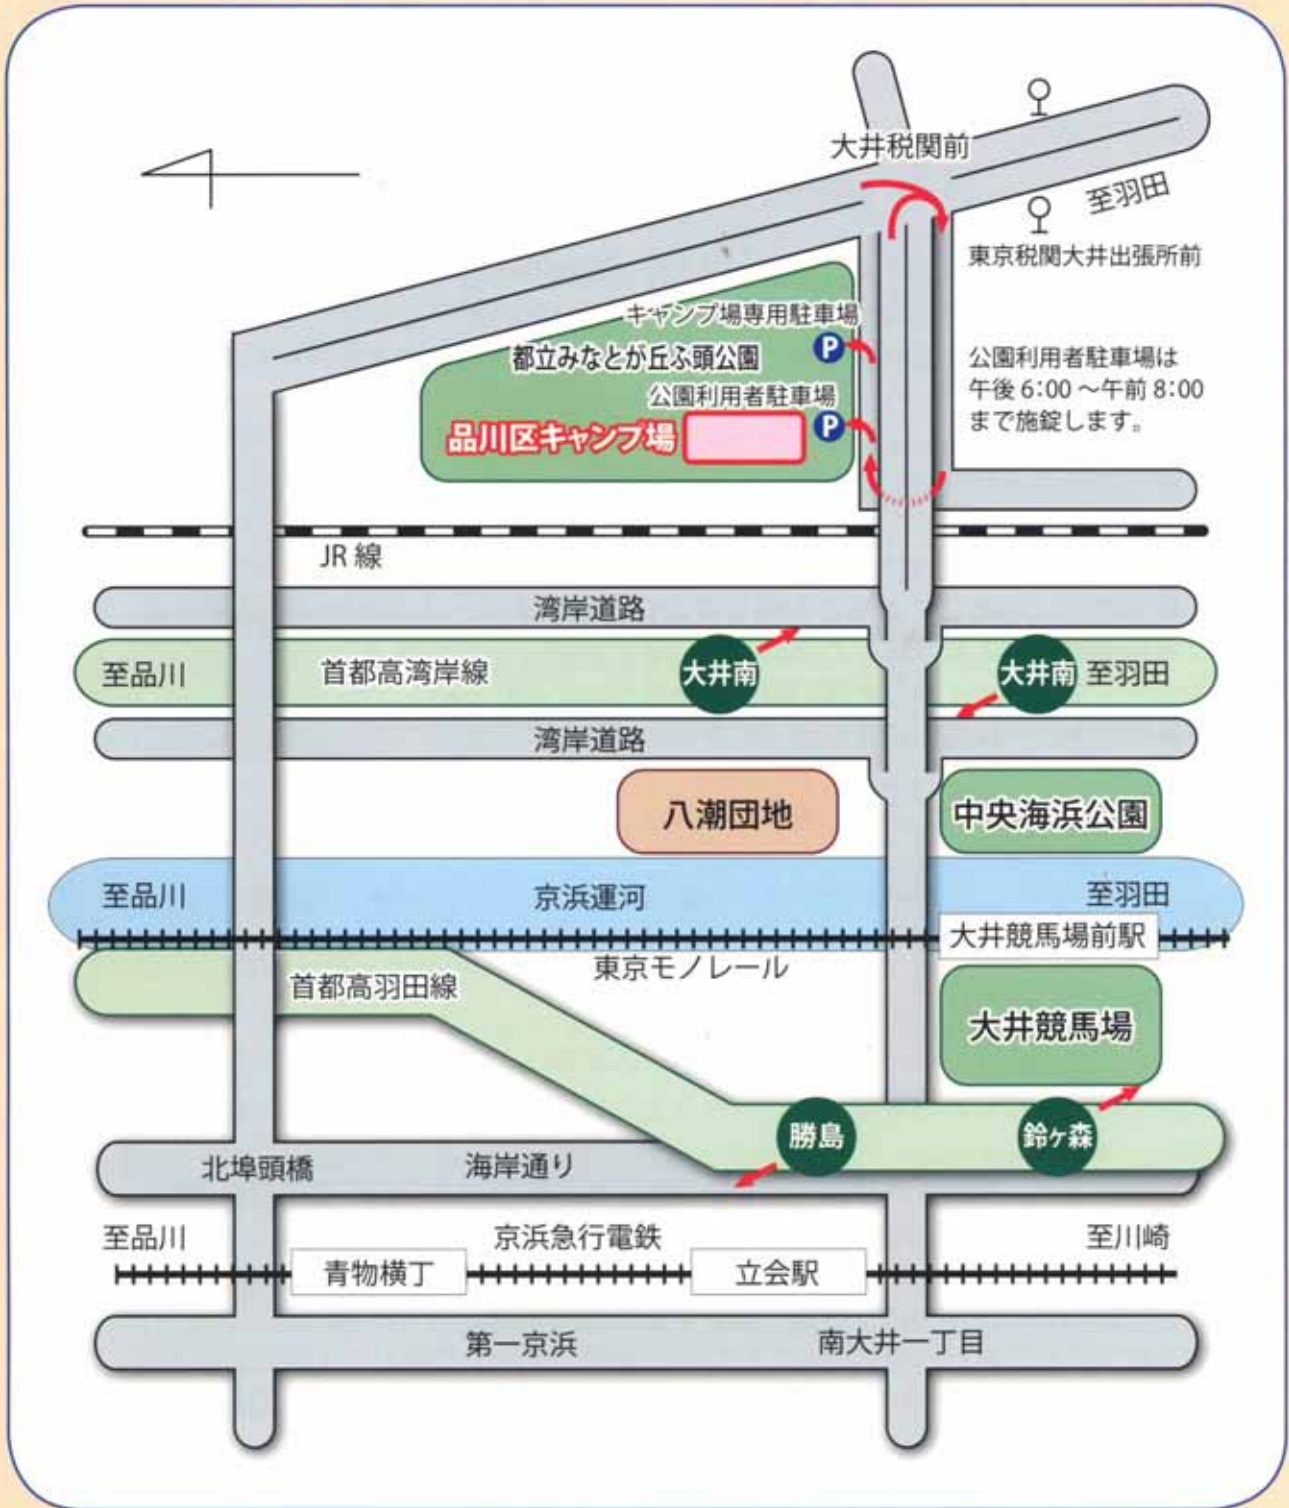

案内図

みなとが丘ふ頭公園 品川区キャンプ場

住所：品川区八潮3丁目1番

最寄のバス停：都営バス品98系統 品川駅東口
『品川駅東口から大田市場行』
東京税関大井出張所前下車

みんなが気持ちよく、楽しく利用できるようご協力ください。