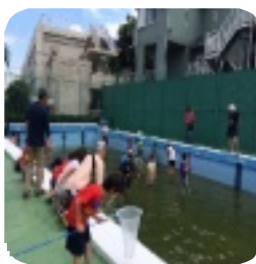

(伊藤小学校PTA 鈴木洋 記)

ヤゴ救出大作戦

6月6日(土)伊藤小学校プールにて、毎年恒例の『ヤゴ救出大作戦』を開催しました。子どもたちは「捕まえた!」「違う虫がいた!」と楽しそうな声をあげていました。今回参加した約60名の親子の元からは多くのトンボが飛び立つ事でしょう。

(伊藤小学校PTA 繪野澤貞美 記)

富士見台中学校プール夏季一般開放のお知らせ

開放日 《7月》18日(土)19日(日)20日(月・祝日)25日(土)26日(日)