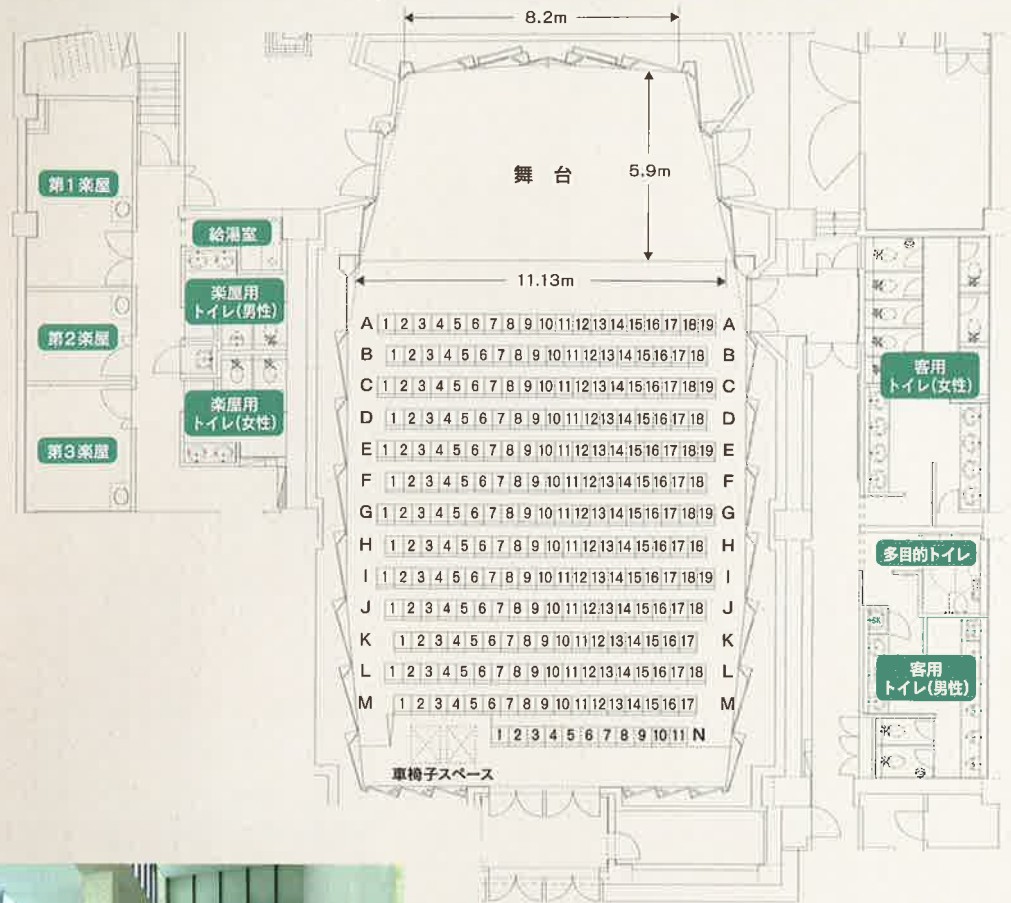

## 施設概要

定員 250人 (固定席 248席、車椅子席 2席)

■ 舞台設備	間口 11.13m、奥行 5.9m、高さ 8.6m、音響反射板、吊物パトン ピアノ (スタインウェイ D274 2台)、プロジェクター、スクリーン、平台、開き足、金屏風、緋毛せん
■ 照明設備	フロアーコンセント 上手・下手 各3kW 3回路、照明操作卓、舞台袖操作パネル シーリングスポットライト 8回路 16本
■ 音響設備	音響調整卓、舞台袖操作パネル、マイク、ワイヤレスマイク、3点吊マイク
■ その他	難聴者用補助設備

## ■ 音楽ホール平面図

### 第1楽屋

- 定員 10人
- 利用面積 16㎡
- 楽屋設備 化粧台、鏡、テーブル、イス  
カラーモニター、洗面台、ロッカー