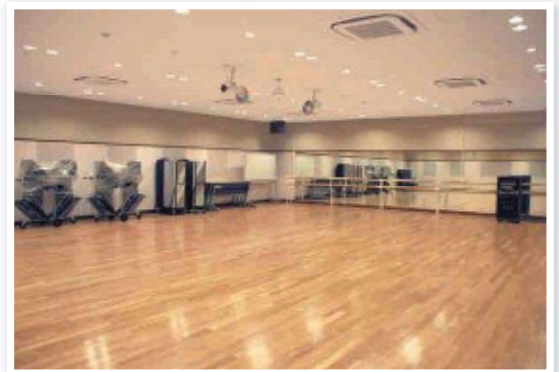

スタジオ

～コーラス・楽器演奏・ダンス・演劇等の多様な活動の練

第1スタジオ

- 防音・防振機能を高めたスタジオです。
- 大人数でのご利用に最適です。
- コーラス、楽器演奏、ダンス、演劇等の練習に利用できます。

1階

施設概要

- 定員 120人
- 面積 約200㎡
- 設備(無料) 長机、椅子、譜面台
- 設備(有料) 音響設備(アンプ、CD、カセット、マイク)
グランドピアノ(ヤマハS6B)

第2スタジオ

- 大きな鏡があり、ダンスバーを備えているためダンス等に最適です。
その他楽器演奏等の練習ができます。

1階

施設概要

- 定員 90人
- 面積 約157㎡
- 設備(無料) 長机、椅子、譜面台、鏡、ダンスバー
- 設備(有料) 音響設備(アンプ、CD、カセット、マイク)
アップライトピアノ(ヤマハYUS3)

貸出し共通楽器の紹介
(金額についてはP17)

- ◎ キーボード(アンプを含む)
- ◎ バスドラム
- ◎ ドラムセット
- ◎ ティンパニー
- ◎ 和太鼓
- ◎ ギターアンプ(ベースアンプ、ギターアンプ)

習に利用可能～

第3スタジオ

- コーラス、楽器演奏、体操等の練習に利用できます。

1階

施設概要

- 定員 35人
- 面積 約60㎡
- 設備(無料) 長机、椅子、譜面台
- 設備(有料) 音響設備(アンプ、CD、カセット、マイク)
アップライトピアノ(ヤマハ YUS3)

第4スタジオ

- コーラス、楽器演奏、バンド等の練習に利用できます。

1階

施設概要

- 定員 20人
- 面積 約37㎡
- 設備(無料) 長机、椅子、譜面台、鏡
- 設備(有料) 音響設備(アンプ、CD、カセット、マイク)
アップライトピアノ(ヤマハ YUS3)
※和太鼓は利用できません。

第5スタジオ

- コーラス・楽器演奏・ダンス・演劇・体操等の練習に利用できます。

1階

施設概要

- 定員 30人
- 利用 約56㎡
- 設備(無料) 長机、椅子、譜面台、鏡
- 設備(有料) 音響設備(アンプ、CD、カセット、マイク)
アップライトピアノ(ヤマハ YUS3)