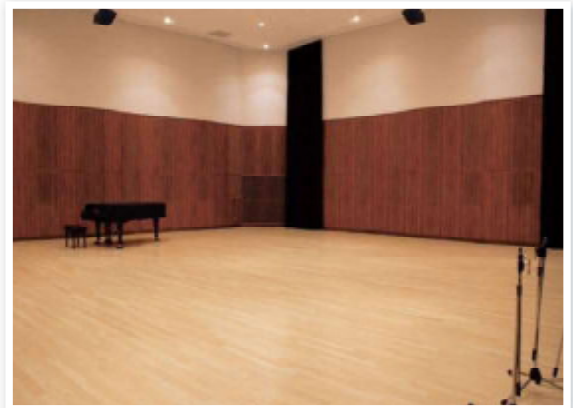

スタジオ

～コーラス・楽器演奏・ダンス・演劇等の多様な活動の練

第1スタジオ

- 防音・防振機能を高めたスタジオです。
- 大人数でのご利用に最適です。
- コーラス、楽器演奏、ダンス、演劇等の練習に利用できます。

1階

施設概要

- 定員 120人
- 面積 約200㎡
- 設備(無料) 長机、椅子、譜面台
- 設備(有料) 音響設備(アンプ、CD、カセット、マイク)
グランドピアノ(ヤマハS6B)

第2スタジオ

- 大きな鏡があり、ダンスバーを備えているためダンス等に最適です。
その他楽器演奏等の練習ができます。

1階

施設概要

- 定員 90人
- 面積 約157㎡
- 設備(無料) 長机、椅子、譜面台、鏡、ダンスバー
- 設備(有料) 音響設備(アンプ、CD、カセット、マイク)
アップライトピアノ(ヤマハYUS3)

貸出し共通楽器の紹介
(金額についてはP17)

- ◎ キーボード(アンプを含む)
- ◎ バスドラム
- ◎ ドラムセット
- ◎ ティンパニー
- ◎ 和太鼓
- ◎ ギターアンプ(ベースアンプ、ギターアンプ)

習に利用可能～

第3スタジオ

- コーラス、楽器演奏、体操等の練習に利用できます。

1階

施設概要

- 定員 35人
- 面積 約60㎡
- 設備(無料) 長机、椅子、譜面台
- 設備(有料) 音響設備(アンプ、CD、カセット、マイク)
アップライトピアノ(ヤマハ YUS3)

第4スタジオ

- コーラス、楽器演奏、バンド等の練習に利用できます。

1階

施設概要

- 定員 20人
- 面積 約37㎡
- 設備(無料) 長机、椅子、譜面台、鏡
- 設備(有料) 音響設備(アンプ、CD、カセット、マイク)
アップライトピアノ(ヤマハ YUS3)
※和太鼓は利用できません。

第5スタジオ

- コーラス・楽器演奏・ダンス・演劇・体操等の練習に利用できます。

1階

施設概要

- 定員 30人
- 利用 約56㎡
- 設備(無料) 長机、椅子、譜面台、鏡
- 設備(有料) 音響設備(アンプ、CD、カセット、マイク)
アップライトピアノ(ヤマハ YUS3)