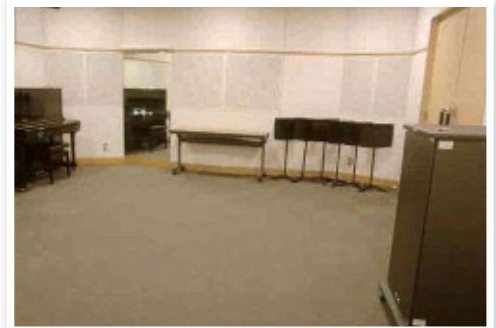

スタジオ

～コーラス・楽器演奏・ダンス・演劇等の多様な活動の練

第1スタジオ

- 防音・防振機能を高めたスタジオです。
- 大人数でのご利用に最適です。
- コーラス、楽器演奏、ダンス、演劇等の練習に利用できます。

1階

施設概要

- 定員 120人
- 面積 約200㎡
- 設備(無料) 長机、椅子、譜面台
- 設備(有料) 音響設備(アンプ、CD、カセット、マイク)
グランドピアノ(ヤマハS6B)

第2スタジオ

- 大きな鏡があり、ダンスバーを備えているためダンス等に最適です。
その他楽器演奏等の練習ができます。

1階

施設概要

- 定員 90人
- 面積 約157㎡
- 設備(無料) 長机、椅子、譜面台、鏡、ダンスバー
- 設備(有料) 音響設備(アンプ、CD、カセット、マイク)
アップライトピアノ(ヤマハYUS3)

貸出し共通楽器の紹介
(金額についてはP17)

- ◎ キーボード(アンプを含む)
- ◎ バスドラム
- ◎ ドラムセット
- ◎ ティンパニー
- ◎ 和太鼓
- ◎ ギターアンプ(ベースアンプ、ギターアンプ)

習に利用可能～

第3スタジオ

- コーラス、楽器演奏、体操等の練習に利用できます。

1階

施設概要

- 定員 35人
- 面積 約60㎡
- 設備(無料) 長机、椅子、譜面台
- 設備(有料) 音響設備(アンプ、CD、カセット、マイク)
アップライトピアノ(ヤマハ YUS3)

第4スタジオ

- コーラス、楽器演奏、バンド等の練習に利用できます。

1階

施設概要

- 定員 20人
- 面積 約37㎡
- 設備(無料) 長机、椅子、譜面台、鏡
- 設備(有料) 音響設備(アンプ、CD、カセット、マイク)
アップライトピアノ(ヤマハ YUS3)
※和太鼓は利用できません。

第5スタジオ

- コーラス・楽器演奏・ダンス・演劇・体操等の練習に利用できます。

1階

施設概要

- 定員 30人
- 利用 約56㎡
- 設備(無料) 長机、椅子、譜面台、鏡
- 設備(有料) 音響設備(アンプ、CD、カセット、マイク)
アップライトピアノ(ヤマハ YUS3)