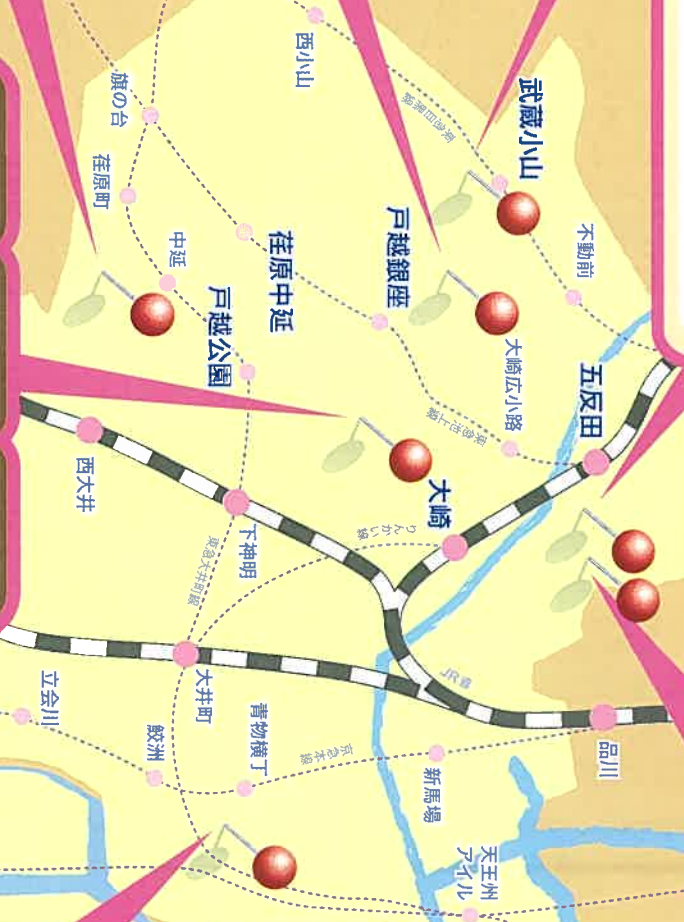

# ハヤマヤ

営業を始めて約65年の店舗  
です。昔からの懐かしいパン  
甘食・カレーパン・ピロシキ  
あんぱん等が大変好評を頂いておりま  
す。一番人気はくるみお菓子です。  
ご購入物・引き出物にもご利用を頂いて  
お喜び頂いています。

戸越2-7-5  
TEL 03-3782-0796

くるみケーキパン