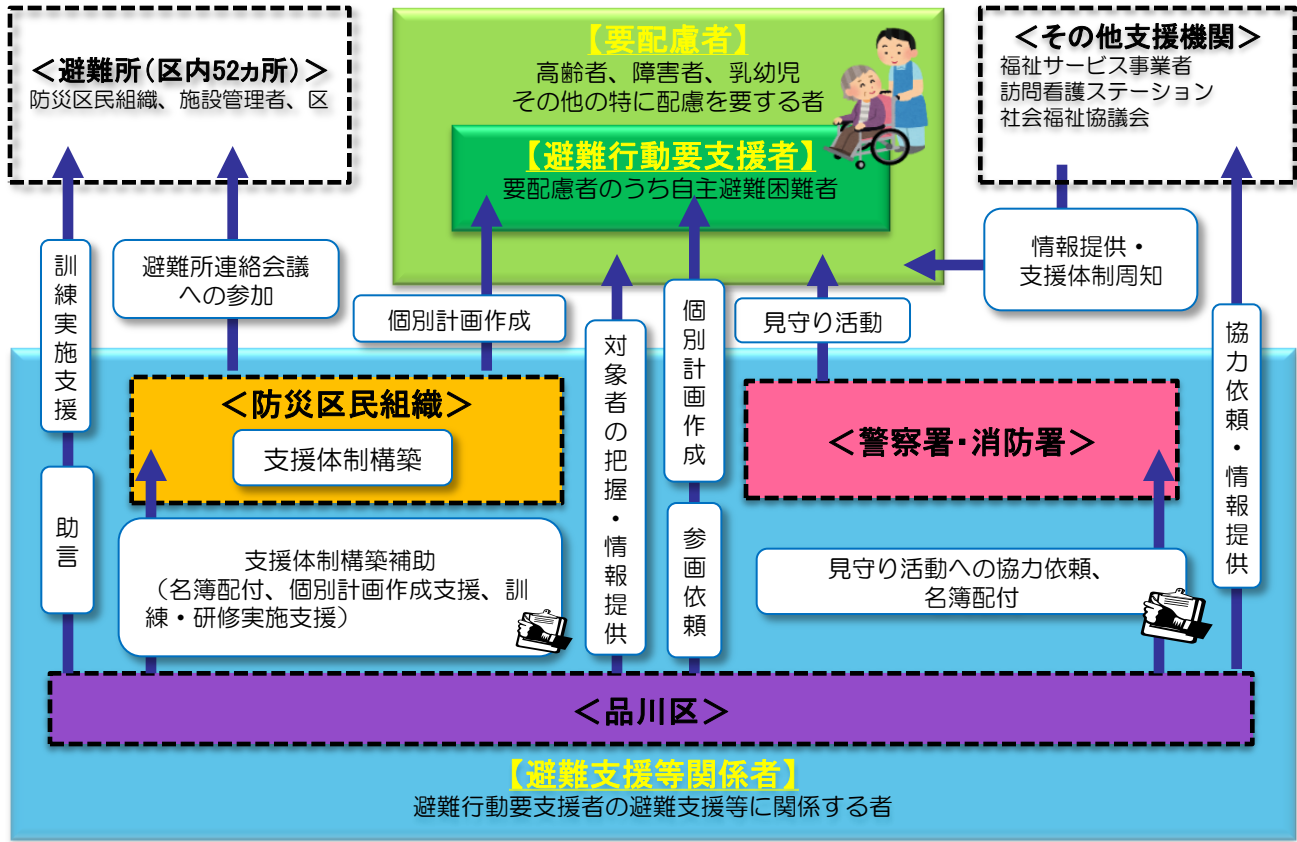

品川区要配慮者支援体制 モデル図

平常時

災害発生

発災時