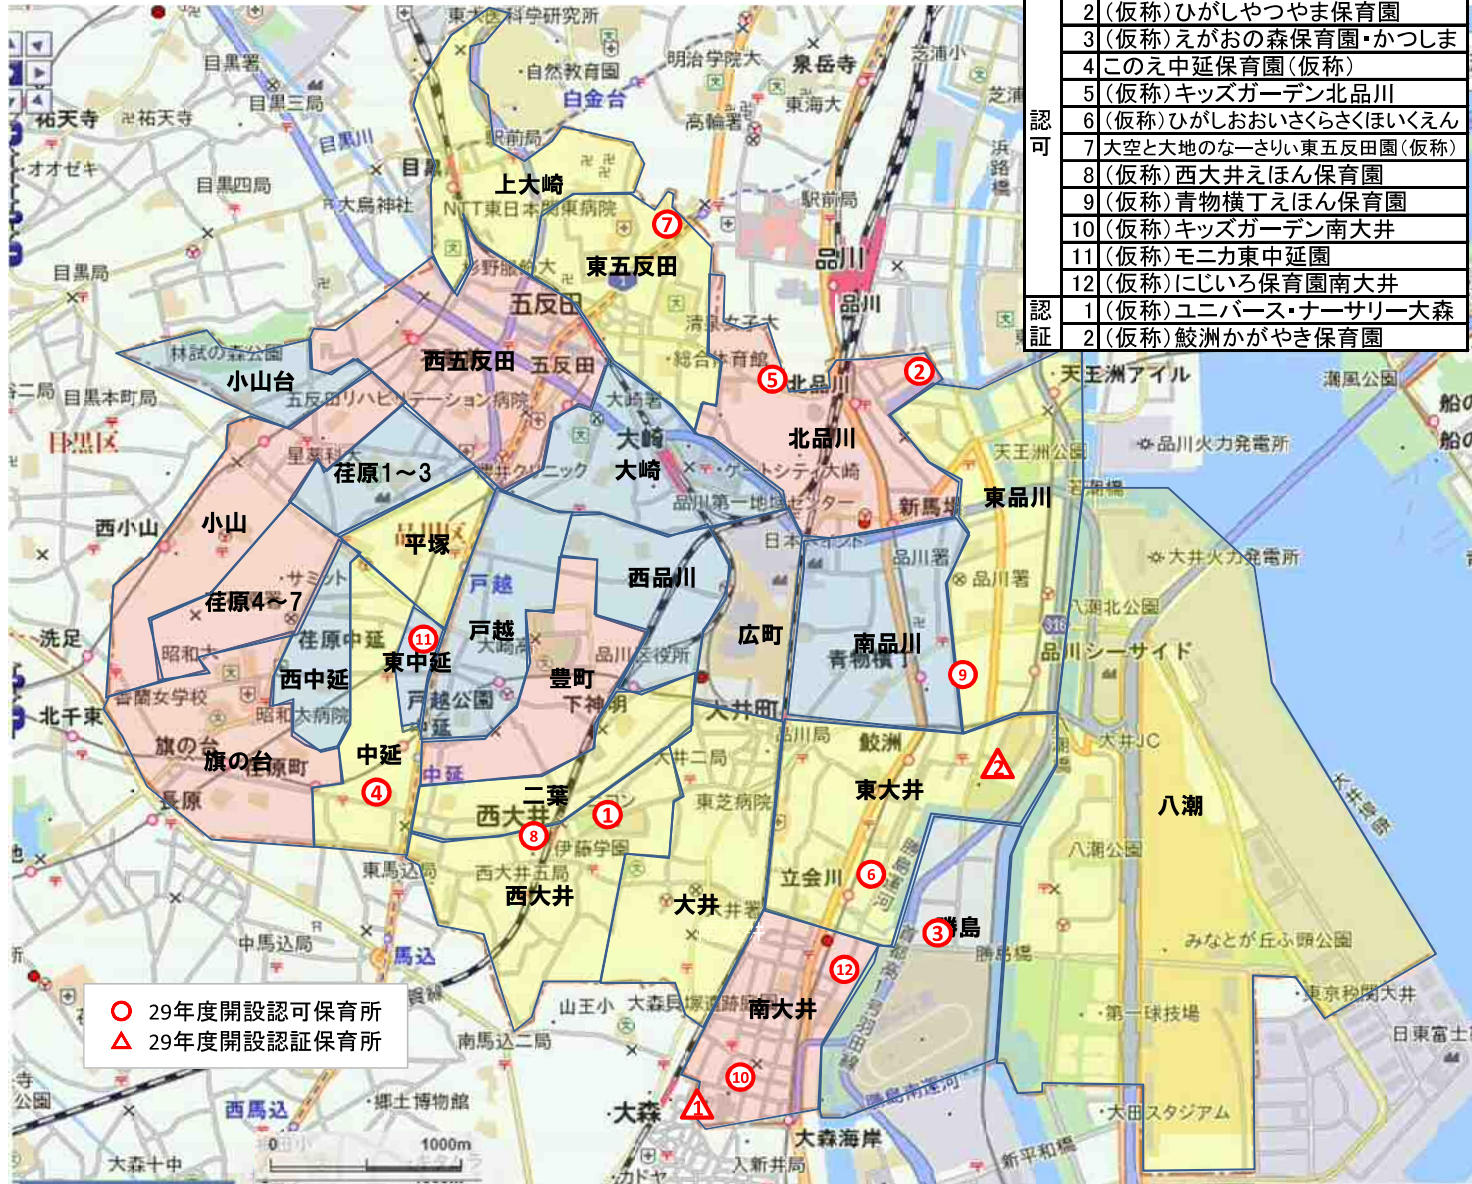

新規開設園と待機児童分布図

認可	1 (仮称)まなびの森保育園西大井
	2 (仮称)ひがしやつやま保育園
	3 (仮称)えがおの森保育園・かつしま
	4 このえ中延保育園(仮称)
	5 (仮称)キッズガーデン北品川
	6 (仮称)ひがしおおいさくらさくほいくえん
	7 大空と大地のなーさりい東五反田園(仮称)
	8 (仮称)西大井えほん保育園
	9 (仮称)青物横丁えほん保育園
	10 (仮称)キッズガーデン南大井
	11 (仮称)モニカ東中延園
	12 (仮称)にじいろ保育園南大井
認証	1 (仮称)ユニバース・ナーサリー大森
	2 (仮称)鮫洲かがやき保育園

地区	待機児童数
上大崎	7
大崎	5
東五反田	9
西五反田	10
小山	13
小山台	3
荏原1-3	4
荏原4-7	13
平塚	6
西中延	3
中延	9
東中延	3
旗の台	10
戸越	3
豊町	10
二葉	6
西品川	3
北品川	12
東品川	7
南品川	3
広町	0
西大井	7
大井	7
東大井	7
南大井	12
八潮	6
勝島	0
合計	178

※凡例

0
1 以上
6 以上
10 以上