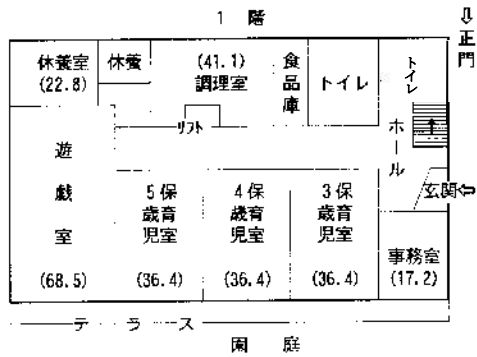

● 園舎平面図

● 交通機関および最寄駅からの地図

東急目黒線 不動前駅下車 徒歩10分

● 非常災害対策

●非常災害対策

- 1 災害発生に備えて毎月避難訓練を実施する
- 2
  - ・一時集合場所 林試の森公園
  - ・広域避難場所 林試の森公園