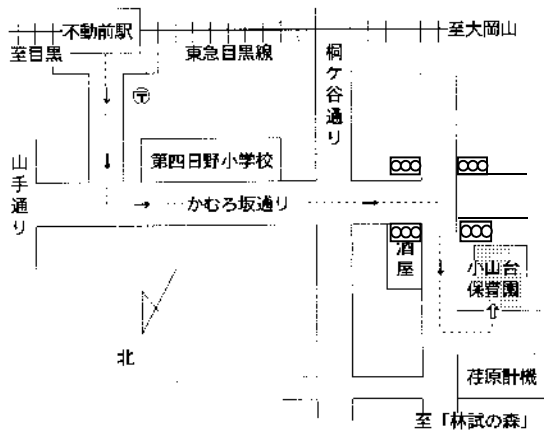

● 園舎平面図

● 交通機関および最寄駅からの地図

東急目黒線 不動前駅下車 徒歩10分

● 非常災害対策

●非常災害対策

- 1 災害発生に備えて毎月避難訓練を実施する
- 2
  - ・一時集合場所 林試の森公園
  - ・広域避難場所 林試の森公園