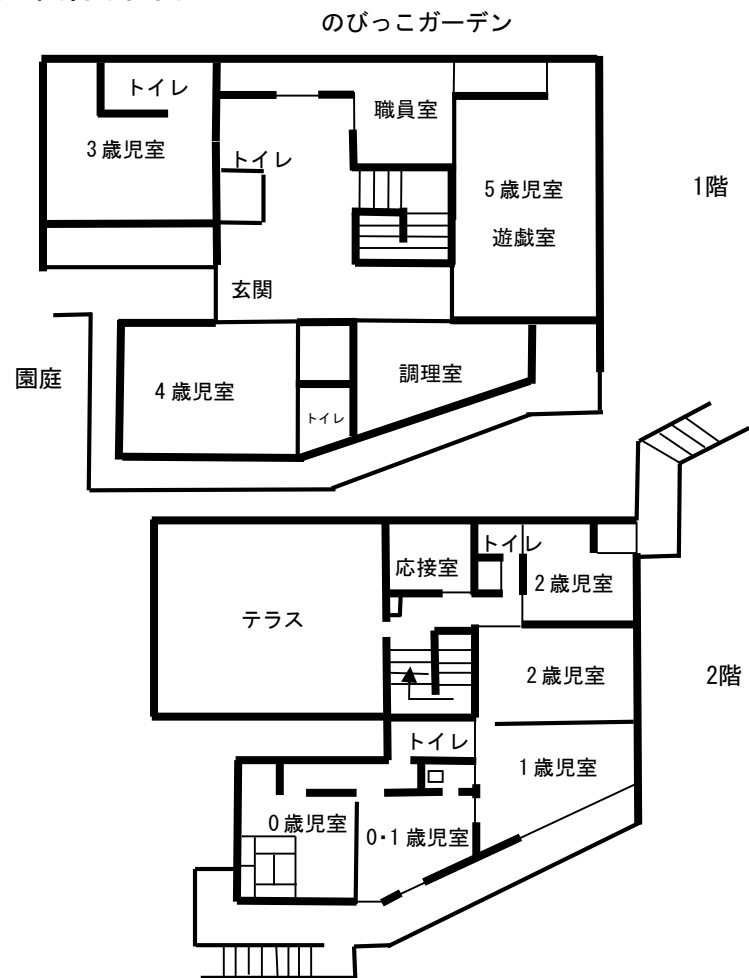

☆ 園舎平面図

☆ 交通機関および最寄り駅からのアクセス

京浜急行線 北品川駅 下車徒歩 10分
 京浜急行線 新馬場駅 下車徒歩 15分
 都営バス(目黒駅~大井競馬場)東品川1丁目バス停 下車徒歩 1分

☆ 非常災害対策

- 1 災害に備えて毎月避難訓練を実施する。
- 2 広域避難場所 天王洲アイル周辺

メモ

令和6年4月1日

のびっこ園台場

品川区立台場保育園の概要

令和6年度版

〒140-0002

東京都品川区東品川 1-8-30

TEL・FAX 03(3472)8823

事業の概要

☆ 名称 幼保一体施設 のびっこ園台場
品川区立台場保育園

☆ 所在地 品川区東品川 1-8-30

☆ 電話番号 03-3472-8823

☆ 沿革

平成 18 年 6 月 1 日 台場幼保一体施設開園

平成 22 年 9 月 1 日 幼保連携並列型に移行

保育園定員拡大 4・5 歳児枠新設

☆ 園児定数

3 歳児未満	3 歳児以上	合計
52 名	66 名	118 名

☆ 職員配置数