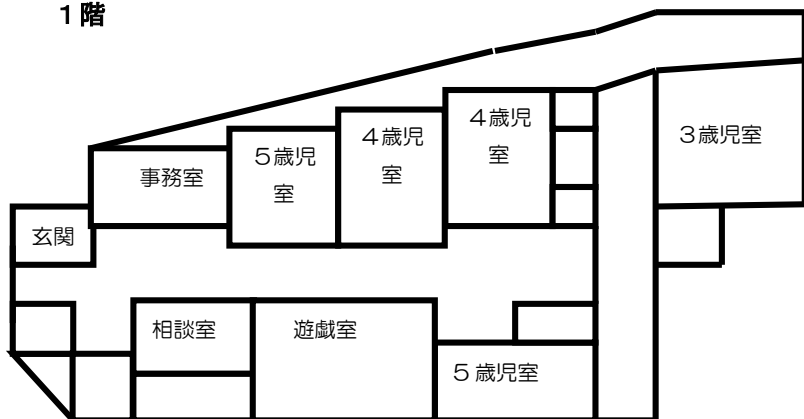

☆園舎平面図

1階

2階

☆交通機関および最寄り駅からの地図

- 都営三田線 不動前駅 下車徒歩10分
- JR山手線 五反田駅 下車徒歩15分
- 東急池上線 大崎広小路 下車徒歩10分

☆非常災害対策

1. 災害発生に備えて毎月避難訓練を実施する
2. 広域避難場所 林試の森公園

メモ

品川区立

第一日野すこやか園

西五反田第二保育園の概要

住所：品川区西五反田6-5-6  
 TEL：03(3493)7288  
 FAX：03(3493)7270

令和6年度版