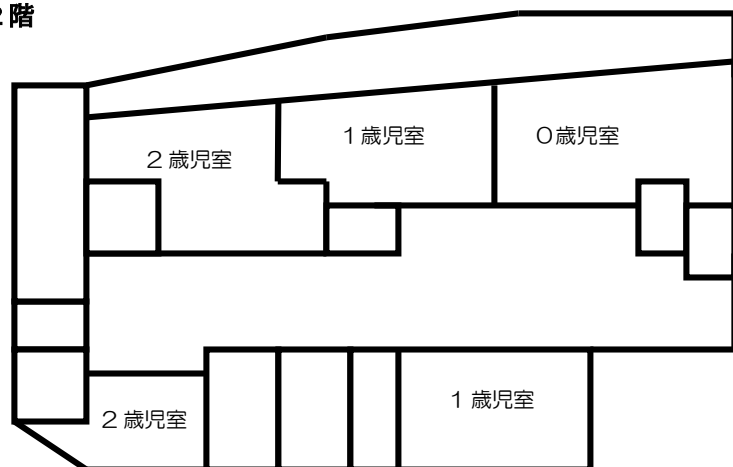

☆園舎平面図

1階

2階

☆交通機関および最寄り駅からの地図

- 都営三田線 不動前駅 下車徒歩10分
- JR山手線 五反田駅 下車徒歩15分
- 東急池上線 大崎広小路 下車徒歩10分

☆非常災害対策

1. 災害発生に備えて毎月避難訓練を実施する
2. 広域避難場所 林試の森公園

メモ