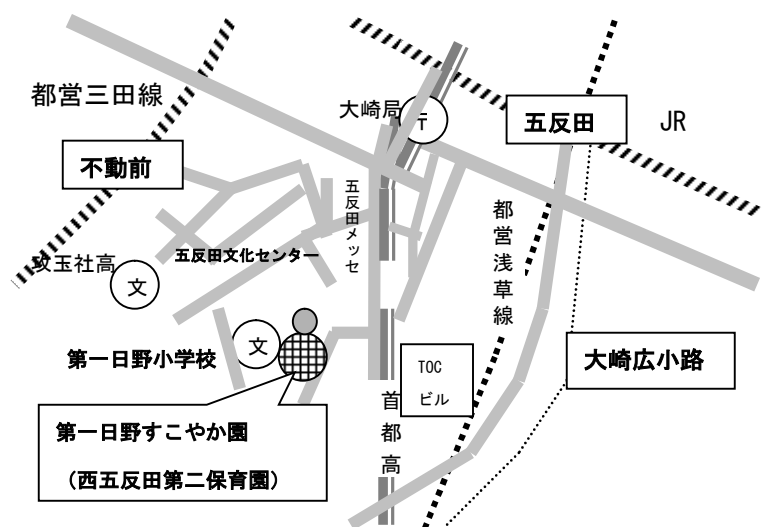

☆園舎平面図

1階

2階

☆交通機関および最寄り駅からの地図

- 都営三田線 不動前駅 下車徒歩10分
- JR山手線 五反田駅 下車徒歩15分
- 東急池上線 大崎広小路 下車徒歩10分

☆非常災害対策

1. 災害発生に備えて毎月避難訓練を実施する
2. 広域避難場所 林試の森公園

メモ

品川区立

第一日野すこやか園

西五反田第二保育園の概要

住所：品川区西五反田6-5-6  
 TEL：03(3493)7288  
 FAX：03(3493)7270

令和6年度版