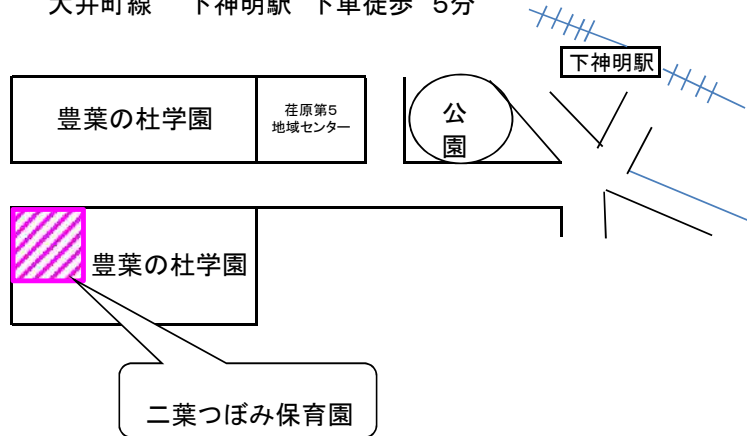

●園舎平面図

1階

2階

●交通機関および最寄駅からの地図  
大井町線 下神明駅 下車徒歩 5分

●非常災害対策

- 1 災害時に備えて毎月避難訓練を実施する。
- 2 広域避難場所 品川区役所一帯

品川区立  
二葉すこやか園  
二葉つぼみ保育園の概要

〒 142-0043