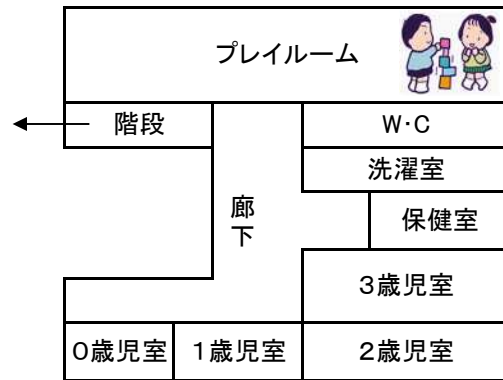

●園舎平面図

1階

2階

●交通機関および最寄駅からの地図  
大井町線 下神明駅 下車徒歩 5分

●非常災害対策

- 1 災害時に備えて毎月避難訓練を実施する。
- 2 広域避難場所 品川区役所一帯

品川区立  
二葉すこやか園  
二葉つぼみ保育園の概要

〒 142-0043