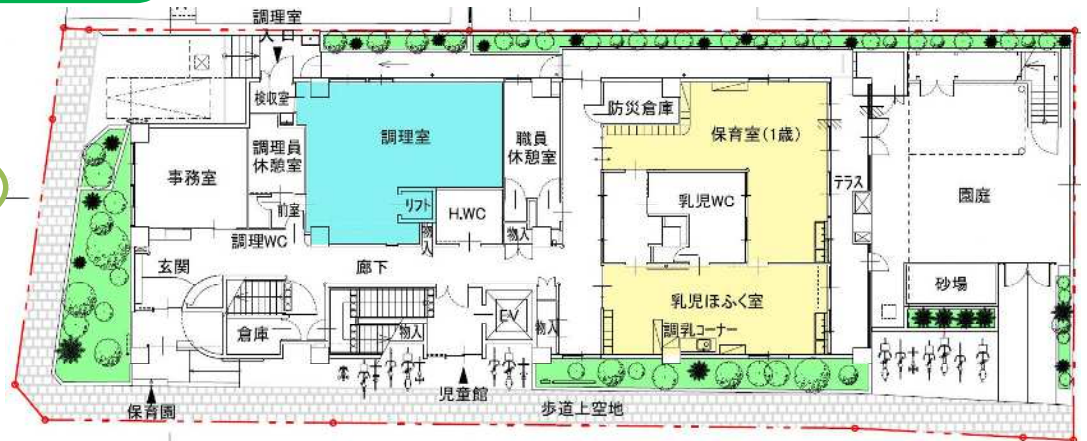

## 園舎イメージ

- ◇建築構造：鉄筋コンクリート造  
3階建 1・2階部分
- ◇延床面積：1286.74 m<sup>2</sup>

1F

2F