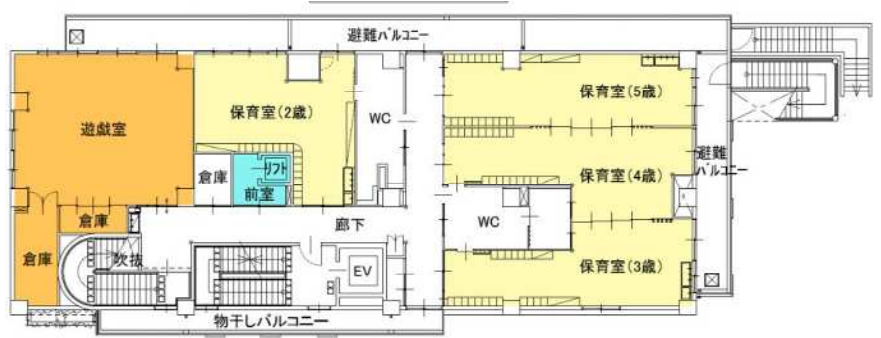

## 園舎イメージ

- ◇建築構造：鉄筋コンクリート造  
3階建 1・2階部分
- ◇延床面積：1286.74 m<sup>2</sup>

1F

2F