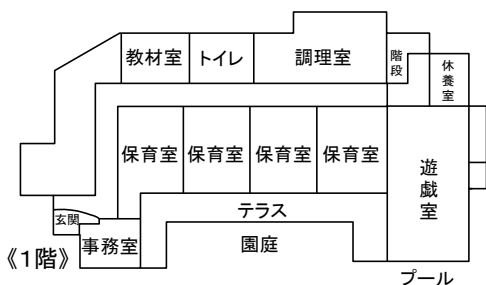

●園舎平面図

●交通機関および最寄駅からの地図

東急目黒線 武蔵小山駅下車 徒歩7分

●非常災害対策

1 災害発生に備えて毎月避難訓練を実施する

2 避難場所

広域避難場所 林試の森公園

メモ

品川区立荏原保育園

〒142-0063 品川区荏原2-16-18
TEL・FAX 03(3781)5331

作成日 令和8年4月1日

事業の概要

◆名称 品川区立荏原保育園

◆沿革

昭和14年4月 戸越方面分官保育部として発足

昭和16年 戦時託児所