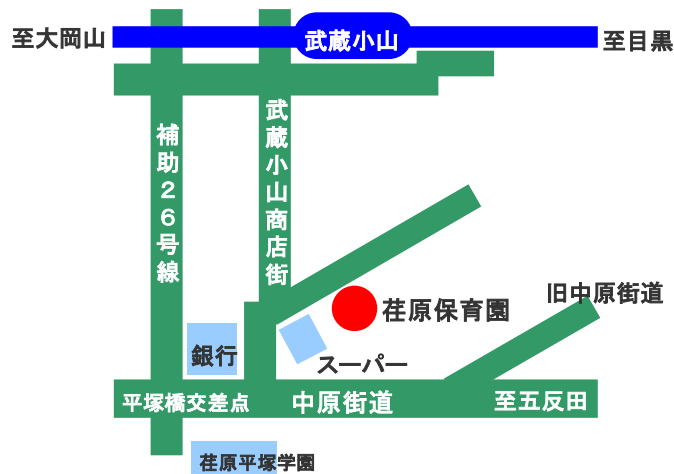

●園舎平面図

●交通機関および最寄駅からの地図

東急目黒線 武蔵小山駅下車 徒歩7分

●非常災害対策

1 災害発生に備えて毎月避難訓練を実施する

2 避難場所

広域避難場所 林試の森公園

メモ

品川区立荏原保育園

〒142-0063 品川区荏原2-16-18
TEL・FAX 03(3781)5331

作成日 令和8年4月1日

事業の概要

◆名称 品川区立荏原保育園

◆沿革

昭和14年4月 戸越方面分官保育部として発足

昭和16年 戦時託児所