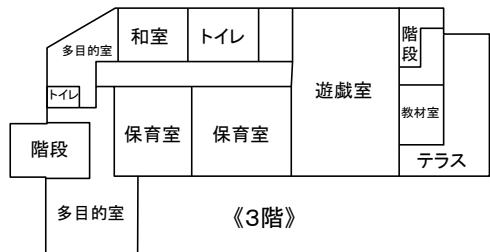

●園舎平面図

●交通機関および最寄駅からの地図

東急目黒線 武蔵小山駅下車 徒歩7分

●非常災害対策

1 災害発生に備えて毎月避難訓練を実施する

2 避難場所

広域避難場所 林試の森公園

メモ

品川区立荏原保育園

〒142-0063 品川区荏原2-16-18
TEL・FAX 03(3781)5331

作成日 令和8年4月1日

事業の概要

◆名称 品川区立荏原保育園

◆沿革

昭和14年4月 戸越方面分官保育部として発足

昭和16年 戦時託児所