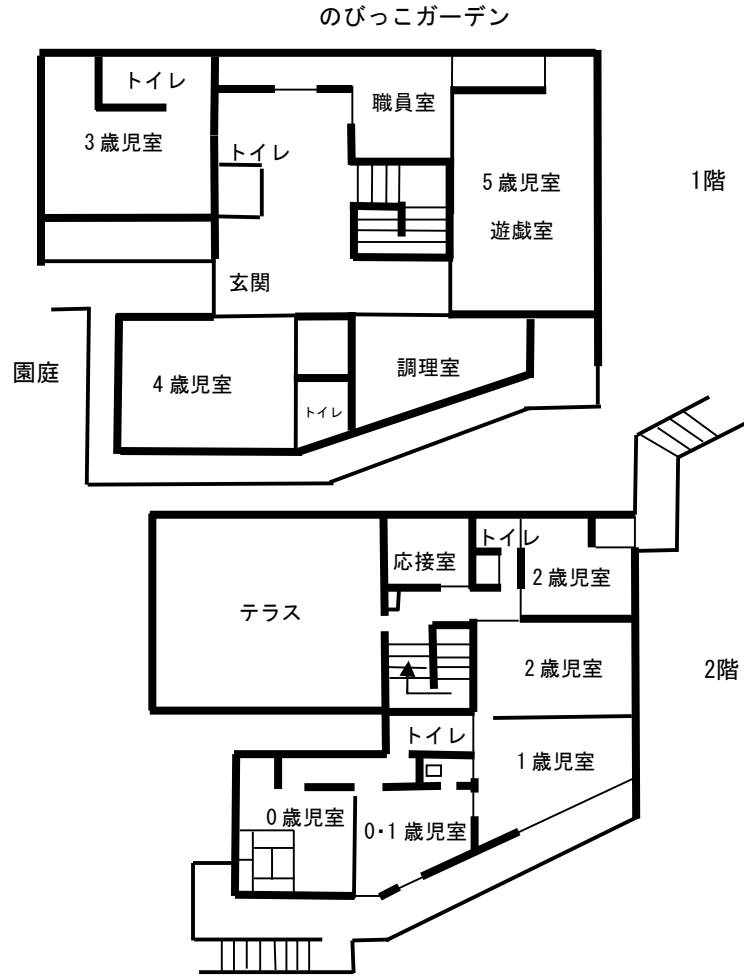

☆ 園舎平面図

☆ 非常災害対策

- 1 災害に備えて毎月避難訓練を実施する。
- 2 広域避難場所 天王洲アイル周辺

メモ

のびっこ園台場

品川区立台場保育園の概要

☆ 交通機関および最寄り駅からのアクセス

- 京浜急行線 北品川駅 下車徒歩 10分
- 京浜急行線 新馬場駅 下車徒歩 15分
- 都営バス(目黒駅~大井競馬場)東品川1丁目バス停 下車徒歩 1分

令和8年度版

〒140-0002

東京都品川区東品川 1-8-30

TEL・FAX 03(3472)8823

令和8年4月1日

事業の概要

☆ 名称 幼保一体施設 のびっこ園台場
品川区立台場保育園

☆ 所在地 品川区東品川 1-8-30

☆ 電話番号 03-3472-8823

☆ 沿革

平成 18 年 6 月 1 日 台場幼保一体施設開園

平成 22 年 9 月 1 日 幼保連携並列型に移行

保育園定員拡大 4・5 歳児枠新設

☆ 園児定数

3 歳児未満	3 歳児以上	合計
47 名	69 名	116 名

☆ 職員配置数