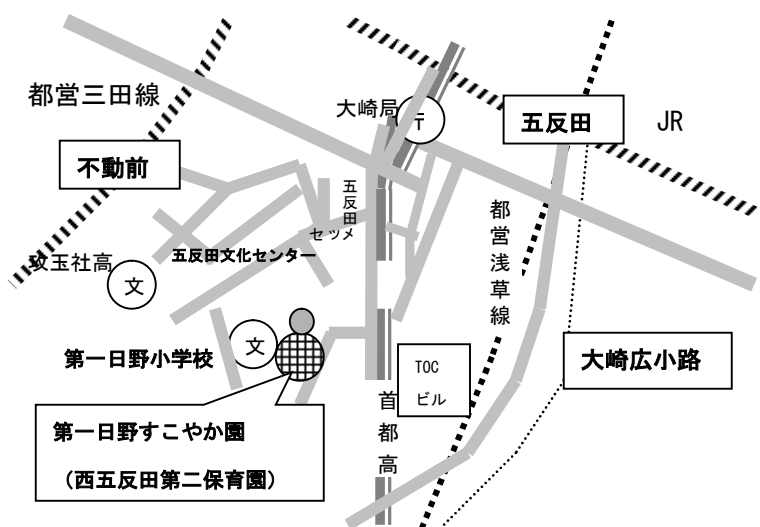

☆園舎平面図

1階

2階

☆交通機関および最寄り駅からの地図

- 都営三田線 不動前駅 下車徒歩10分
- JR山手線 五反田駅 下車徒歩15分
- 東急池上線 大崎広小路 下車徒歩10分

☆非常災害対策

1. 災害発生に備えて毎月避難訓練を実施する
2. 広域避難場所 林試の森公園

品川区立

第一日野すこやか園

西五反田第二保育園の概要

住所：品川区西五反田6-5-6
TEL：03(3493)7288
FAX：03(3493)7270

事業の概要

☆ 名称 第一日野すこやか園
品川区立西五反田第二保育園
(区立第一日野幼稚園と併設で、「第一日野すこやか園」という愛称の幼保一体施設です。)

☆ 所在地 品川区西五反田 6-5-6

☆ 沿革 平成 22 年 6 月 1 日 開園

☆園児定数

0~2 歳児	3 歳児以上	合計
52 名	78 名	130 名

☆西五反田第二保育園職員配置数

保育園	保育園長	副園長	保育士	看護師	用務	合計
	1	1	16	1	1	20

☆施設規模

(ア) 敷地 1,504.42 m²
(イ) 構造 鉄筋コンクリート 3 階建て
(ウ) 建築面積 1,223.7 m²
(エ) 幼保専用園庭 300 m² (小学校第一グラウンド 2,600 m² に隣接)

☆設備内容

名称	保育室	遊戯室	相談室	職員室	調理室	教材室	プール
室数	10	1	1	1	1	3	1

☆基本開園時間 月曜～土曜 午前 7 時 30 分～午後 6 時 30 分

※延長開園時間 月曜～土曜 午後 6 時 30 分～午後 7 時 30 分

※短時間認定の延長保育は、基本開園時間内で 8 時間を超えた場合

☆休園日 日曜日、国民の祝日 (振替休日を含む)
年末年始 (12 月 29 日～1 月 3 日)