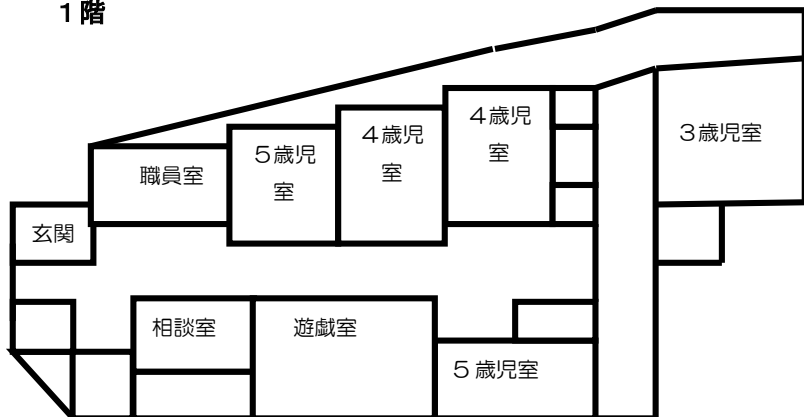

☆園舎平面図

1階

2階

☆交通機関および最寄り駅からの地図

- 都営三田線 不動前駅 下車徒歩10分
- JR山手線 五反田駅 下車徒歩15分
- 東急池上線 大崎広小路 下車徒歩10分

☆非常災害対策

1. 災害発生に備えて毎月避難訓練を実施する
2. 広域避難場所 林試の森公園

品川区立

第一日野すこやか園

西五反田第二保育園の概要

住所：品川区西五反田6-5-6
TEL：03(3493)7288
FAX：03(3493)7270

事業の概要

☆ 名称 第一日野すこやか園
品川区立西五反田第二保育園
(区立第一日野幼稚園と併設で、「第一日野すこやか園」という愛称の幼保一体施設です。)

☆ 所在地 品川区西五反田 6-5-6

☆ 沿革 平成 22 年 6 月 1 日 開園

☆園児定数

0~2 歳児	3 歳児以上	合計
52 名	78 名	130 名

☆西五反田第二保育園職員配置数

保育園	保育園長	副園長	保育士	看護師	用務	合計
	1	1	16	1	1	20

☆施設規模

(ア) 敷地 1,504.42 m²
(イ) 構造 鉄筋コンクリート 3 階建て
(ウ) 建築面積 1,223.7 m²
(エ) 幼保専用園庭 300 m² (小学校第一グラウンド 2,600 m² に隣接)

☆設備内容

名称	保育室	遊戯室	相談室	職員室	調理室	教材室	プール
室数	10	1	1	1	1	3	1

☆基本開園時間 月曜～土曜 午前 7 時 30 分～午後 6 時 30 分

※延長開園時間 月曜～土曜 午後 6 時 30 分～午後 7 時 30 分

※短時間認定の延長保育は、基本開園時間内で 8 時間を超えた場合

☆休園日 日曜日、国民の祝日 (振替休日を含む)
年末年始 (12 月 29 日～1 月 3 日)