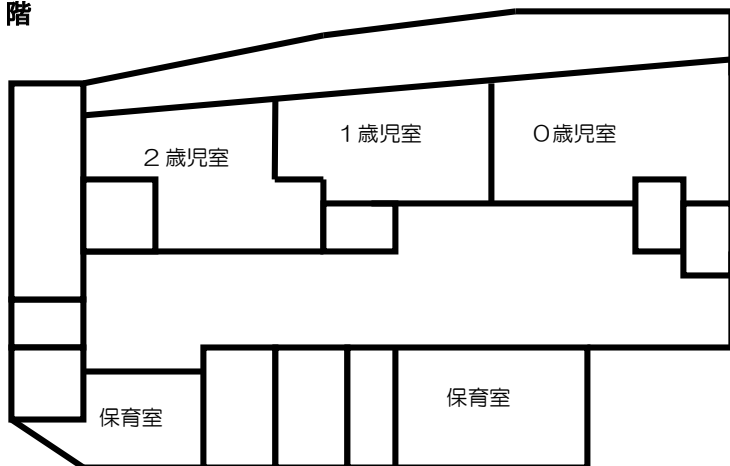

☆園舎平面図

1階

2階

☆交通機関および最寄り駅からの地図

- 都営三田線 不動前駅 下車徒歩10分
- JR山手線 五反田駅 下車徒歩15分
- 東急池上線 大崎広小路 下車徒歩10分

☆非常災害対策

1. 災害発生に備えて毎月避難訓練を実施する
2. 広域避難場所 林試の森公園

品川区立

第一日野すこやか園

西五反田第二保育園の概要

住所：品川区西五反田6-5-6
TEL：03(3493)7288
FAX：03(3493)7270

事業の概要

☆ 名称 第一日野すこやか園
品川区立西五反田第二保育園
(区立第一日野幼稚園と併設で、「第一日野すこやか園」という愛称の幼保一体施設です。)

☆ 所在地 品川区西五反田 6-5-6

☆ 沿革 平成 22 年 6 月 1 日 開園

☆園児定数

0~2 歳児	3 歳児以上	合計
52 名	78 名	130 名

☆西五反田第二保育園職員配置数

保育園	保育園長	副園長	保育士	看護師	用務	合計
	1	1	16	1	1	20

☆施設規模

(ア) 敷地 1,504.42 m²
(イ) 構造 鉄筋コンクリート 3 階建て
(ウ) 建築面積 1,223.7 m²
(エ) 幼保専用園庭 300 m² (小学校第一グラウンド 2,600 m² に隣接)

☆設備内容