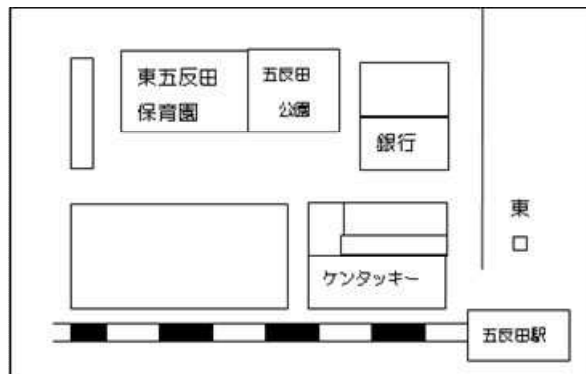

園舎平面図 2階

1階

交通機関からのアクセス

最寄り駅 JR 五反田駅
都営浅草線五反田駅
東急池上線五反田駅

非常災害対策

1. 災害発生に備えて毎月避難訓練を実施します
2. 避難場所
 - ・一時集合場所 五反田公園（保育園隣接公園）
 - ・東五反田保育園は「地区内残留地区」のため指定の広域避難場所はありません。やむを得ず園舎から避難する場合は、門や玄関に掲示致します。（延焼火災などの危険が少ないので避難の必要がないとみなされた地区です。）

◆ 施設規模

- (ア)敷地 539.89 m²
 (イ)構造 鉄筋コンクリート4階建て1・2階使用
 (ウ)建物面積 288.65 m²
 (エ)延べ床面積 564.79 m²
 (オ)屋外遊戯場 129.00 m²

◆ 設備内容

名称	室数	名称	室数
0歳児室	1	5歳児室	1
1歳児室	1	ホール	1
2歳児室	1	事務室	1
2階ランチルーム	1	調理室	1
3歳児室	1	休憩室	2
4歳児室	1	談話室	1