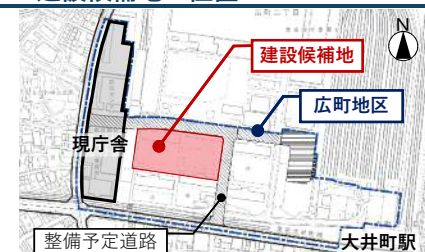

3. 建設候補地

■建設候補地の位置