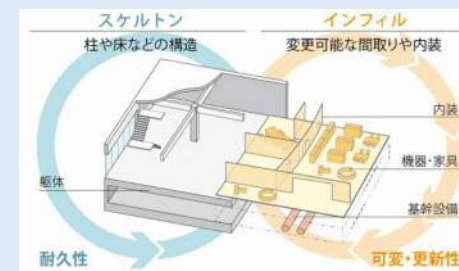

■ 将来の変化への柔軟な対応

- 柔軟性の高い環境の整備

スケルトン・インフィル工法イメージ
(出典：中野区HP)

【共通機能】

■ ユニバーサルデザイン

- ユニバーサルデザインの導入
- 利用しやすい移動空間
- わかりやすいサイン・案内設備
- 利用しやすい環境整備

■ DX(※)の推進

- ICTの活用
- AIの活用