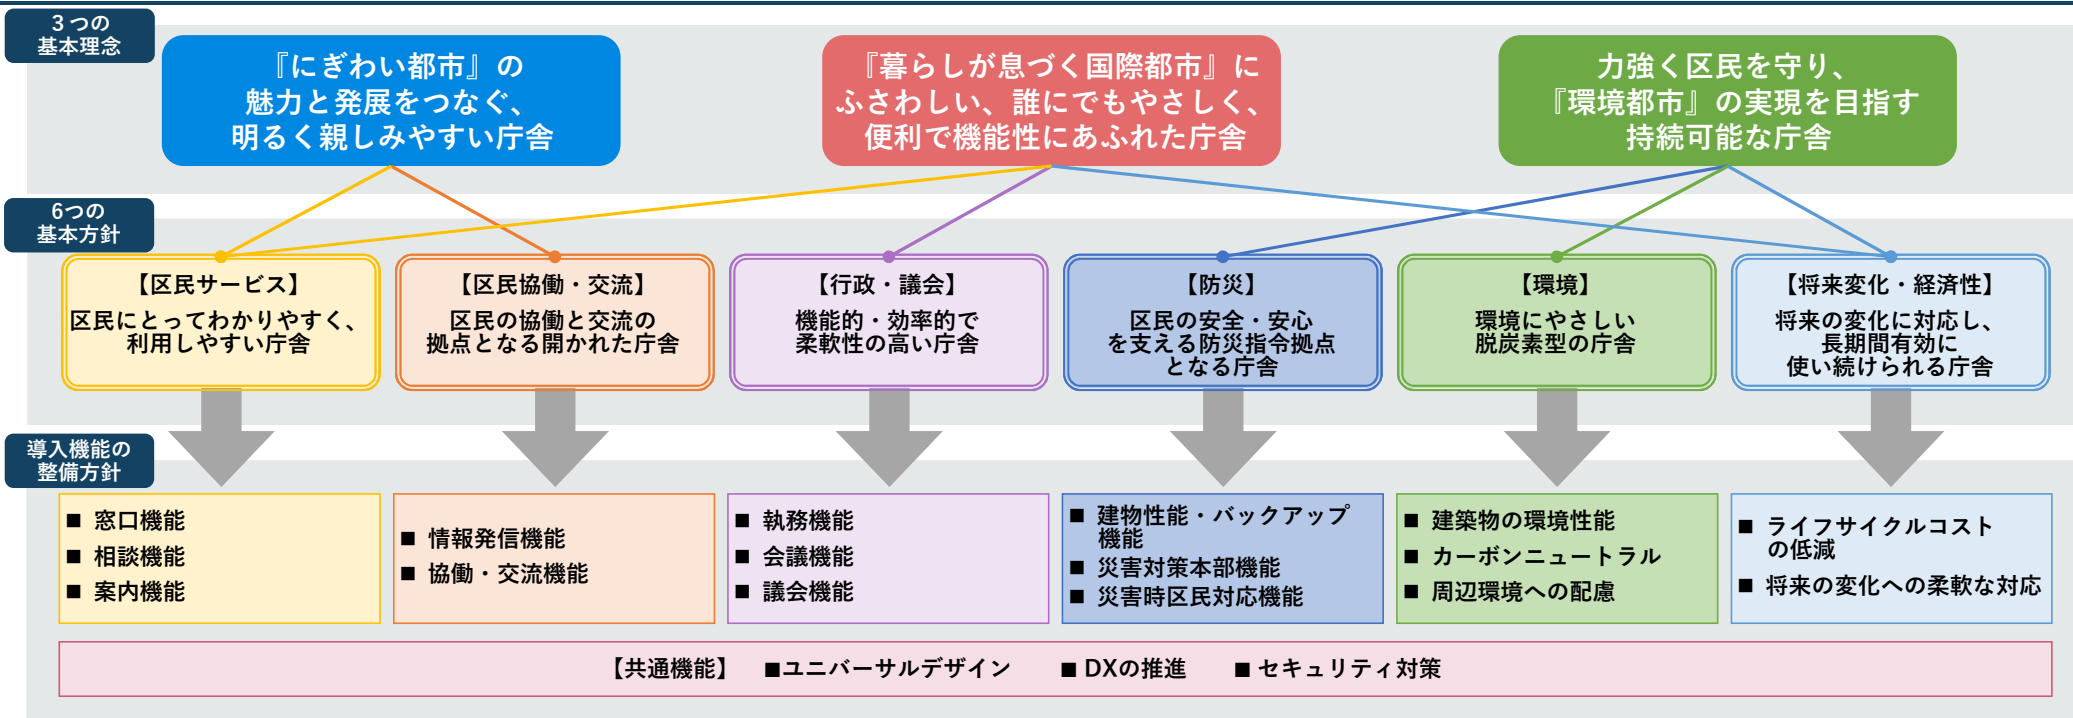

1. 基本理念・基本方針（前回の継続）

■基本構想における基本理念・基本方針・導入機能の考え方

2. 建設想定規模

■規模算定に当たって考慮すべき要素

職員数	1,600人：現在の在庁職員数に、分散している機能の集約などを考慮し加算
議員数	40人：現在の議員定数
庁舎機能検討委員会答申	答申に基づき必要な機能を整備
第二庁舎の活用	築年数を踏まえて残すこととし、その活用については別途検討
まちづくりとの連携	周辺環境などに配慮しながら適切な面積を確保