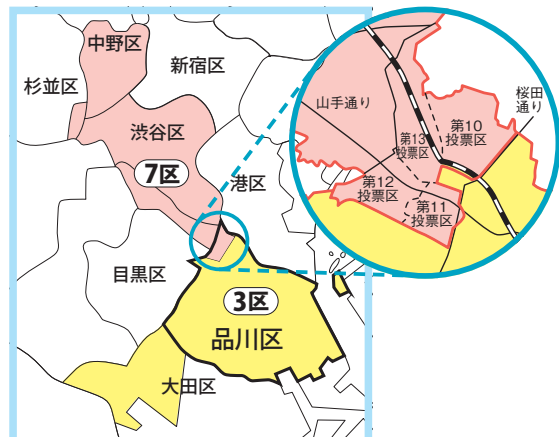

10月31日(日)は 衆議院議員選挙・ 最高裁判所裁判官国民審査 の投票日です

投票時間 午前7時～午後8時

衆議院の解散により、衆議院議員選挙が10月19日(火)に公示され、10月31日(日)に投票が行われることになりました。これに伴い、最高裁判所裁判官国民審査も行われます。衆議院議員選挙は、「小選挙区選出議員選挙」と「比例代表選出議員選挙」の投票を行います。

令和2年度明るい選挙啓発ポスターコンクール
品川区選挙管理委員会委員長賞
(中学生の部 荏原第六中学校9年生)

小選挙区の区割りについて

衆議院小選挙区の区割りを変更する法律が平成29年7月16日に施行され、品川区内では「東京都第3区」と「東京都第7区」に分かれています。ご自分の区割りをご確認ください。

第3区と**第7区**でそれぞれ候補者が異なりますので、投票の際はご注意ください。

東京都第7区の区域

上大崎1丁目、上大崎2丁目、上大崎3丁目、上大崎4丁目、東五反田4丁目、東五反田5丁目、西五反田2丁目(1番～20番を除く)、西五反田3丁目、西五反田4丁目、西五反田5丁目、西五反田6丁目、西五反田7丁目、西五反田8丁目(1番～3番)

※上記以外の住所は東京都**第3区**に所属します。

第7区の投票所

投票区	投票所
第10投票区	第三日野小学校
第11投票区	第一日野小学校
第12投票区	第四日野小学校
第13投票区	シティコート目黒

※投票所一覧は4ページに掲載しています。

投票日に投票所へ行けない方は期日前投票をご利用ください

選挙人名簿に登録があり、投票日当日に仕事や外出などで投票所に行くことができないと見込まれる方は、事前に期日前投票所で投票できます。投票の際は、ご自分の「投票所入場整理券」をお持ちください。