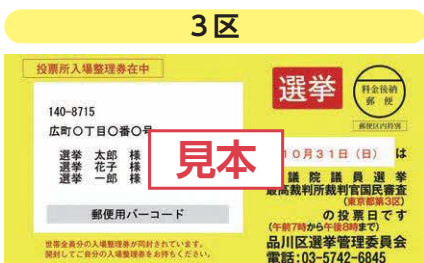

荏原第一地域センターは7月26日から下記の住所に移転しています。

小山3-14-1
シティタワー武蔵小山商業施設棟2階

*地域センターでは、通常業務時間外は期日前投票の受け付けのみ行います。住民票の発行などの業務は行いませんのでご注意ください。

品川区で投票できる方・できない方

次の全てにあてはまる方は品川区で投票できます

- 日本国籍で、平成15年11月1日以前に生まれた
- 令和3年7月18日以前に品川区に転入の届け出をした
- 投票する日まで引き続き区内に住んでいる

次のいずれかにあてはまる方は品川区で投票できません

- 日本国籍で、平成15年11月2日以後に生まれた
- 令和3年7月19日以後に品川区に転入の届け出をした
- 品川区外に転出した
※転出後4カ月以内で転入先の自治体に選挙人名簿登録がない方は、品川区で投票できます。

品川区に転入 ※「転入」は役所に届けた日	7月18日以前に品川区に転入の届け出をして、引き続き居住している方	7月19日以後に品川区に転入の届け出をした方	
	品川区で投票できます		前住所地に選挙人名簿登録があれば「前住所地」で投票できます
品川区から転出 ※「転出」は異動した日	6月19日以前に品川区から転出した方	6月20日～7月18日に品川区から転出し、新住所地に転入の届け出をした方	7月19日以後に品川区から転出した方
	品川区では投票できません ※新住所地に選挙人名簿登録されていれば新住所地で投票できます	「新住所地」で投票できます	品川区で投票できます
品川区内で転居	10月5日以前に転居の届け出をした方	10月6日以後に転居の届け出をした方	
	転居先の住所の投票所で投票できます	前の住所の投票所で投票できます	

投票所入場整理券

世帯ごとに封書で郵送します

封筒には1人1枚ずつ世帯全員分の投票所入場整理券が同封されています。投票の際には、投票所入場整理券に記載されている投票所へお越しください。万が一紛失しても、「品川区で投票できます」に該当する方は投票できますので、投票所の相談係にお申し出ください。

区内で小選挙区の区割りが分かれているため、お送りする投票所入場整理券は、第3区(黄色)と第7区(ピンク色)で異なります。ご自分の小選挙区の区割りをご確認ください。