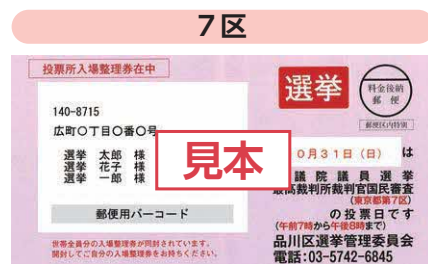

荏原第一地域センターは7月26日から下記の住所に移転しています。

小山3-14-1
シティタワー武蔵小山商業施設棟2階

*地域センターでは、通常業務時間外は期日前投票の受け付けのみ行います。住民票の発行などの業務は行いませんのでご注意ください。

品川区で投票できる方・できない方

次の全てにあてはまる方は品川区で投票できます

- 日本国籍で、平成15年11月1日以前に生まれた
- 令和3年7月18日以前に品川区に転入の届け出をした
- 投票する日まで引き続き区内に住んでいる

次のいずれかにあてはまる方は品川区で投票できません

- 日本国籍で、平成15年11月2日以後に生まれた
- 令和3年7月19日以後に品川区に転入の届け出をした
- 品川区外に転出した
※転出後4カ月以内で転入先の自治体に選挙人名簿登録がない方は、品川区で投票できます。

品川区に転入 ※「転入」は役所に届けた日	7月18日以前に品川区に転入の届け出をして、引き続き居住している方	7月19日以後に品川区に転入の届け出をした方	
	品川区で投票できます		前住所地に選挙人名簿登録があれば「前住所地」で投票できます
品川区から転出 ※「転出」は異動した日	6月19日以前に品川区から転出した方	6月20日～7月18日に品川区から転出し、新住所地に転入の届け出をした方	7月19日以後に品川区から転出した方
	品川区では投票できません ※新住所地に選挙人名簿登録されていれば新住所地で投票できます	「新住所地」で投票できます	品川区で投票できます
品川区内で転居	10月5日以前に転居の届け出をした方	10月6日以後に転居の届け出をした方	
	転居先の住所の投票所で投票できます	前の住所の投票所で投票できます	

投票所入場整理券

世帯ごとに封書で郵送します

封筒には1人1枚ずつ世帯全員分の投票所入場整理券が同封されています。投票の際には、投票所入場整理券に記載されている投票所へお越しください。万が一紛失しても、「品川区で投票できます」に該当する方は投票できますので、投票所の相談係にお申し出ください。

区内で小選挙区の区割りが分かれているため、お送りする投票所入場整理券は、第3区(黄色)と第7区(ピンク色)で異なります。ご自分の小選挙区の区割りをご確認ください。